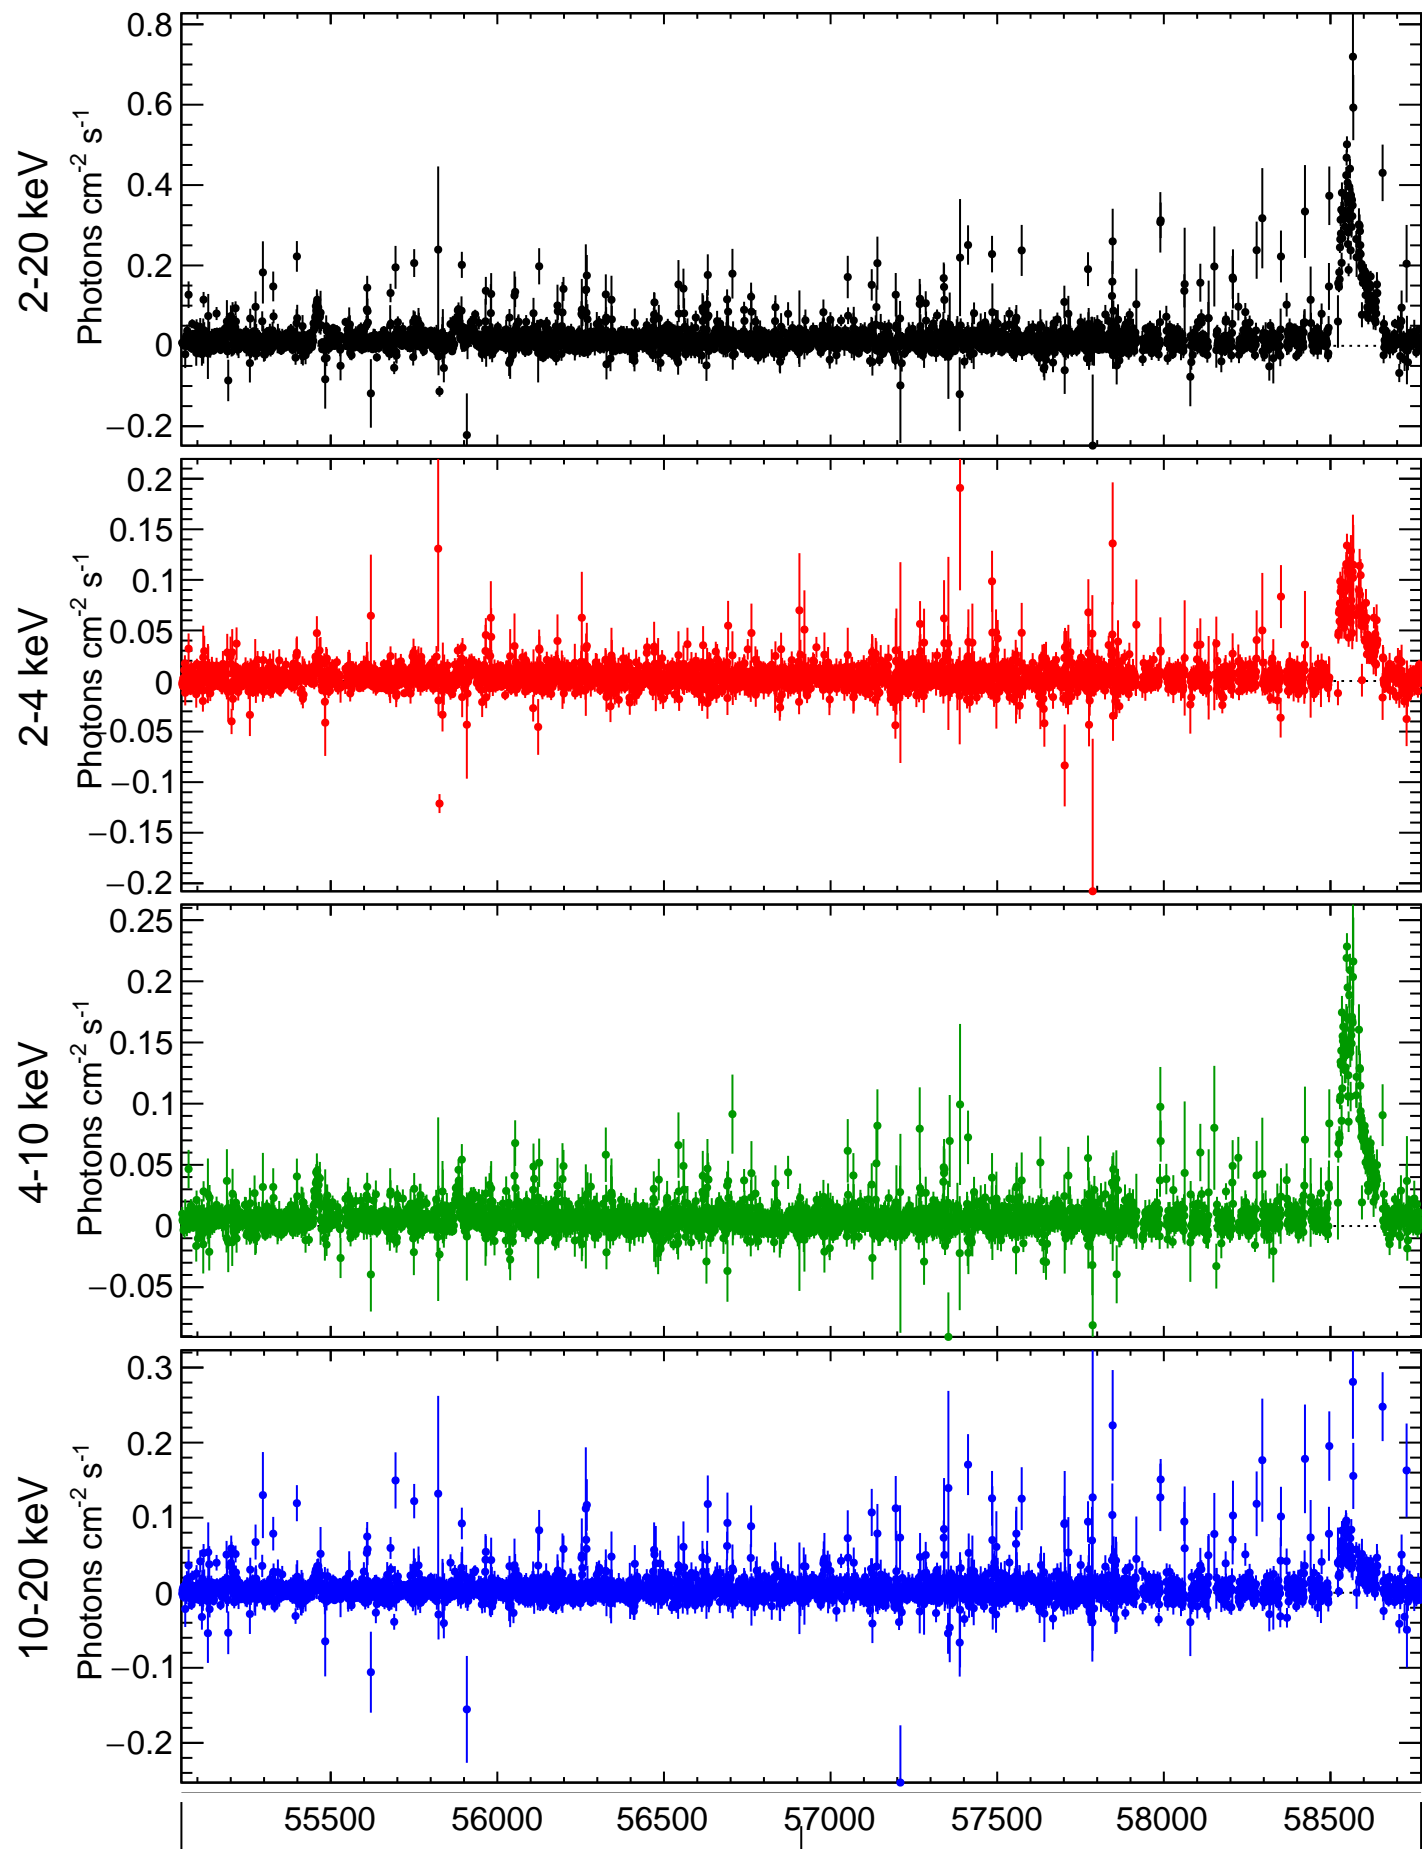

XTE J1858+034

binsize=24.0h

2009-08-09

2019-10-16