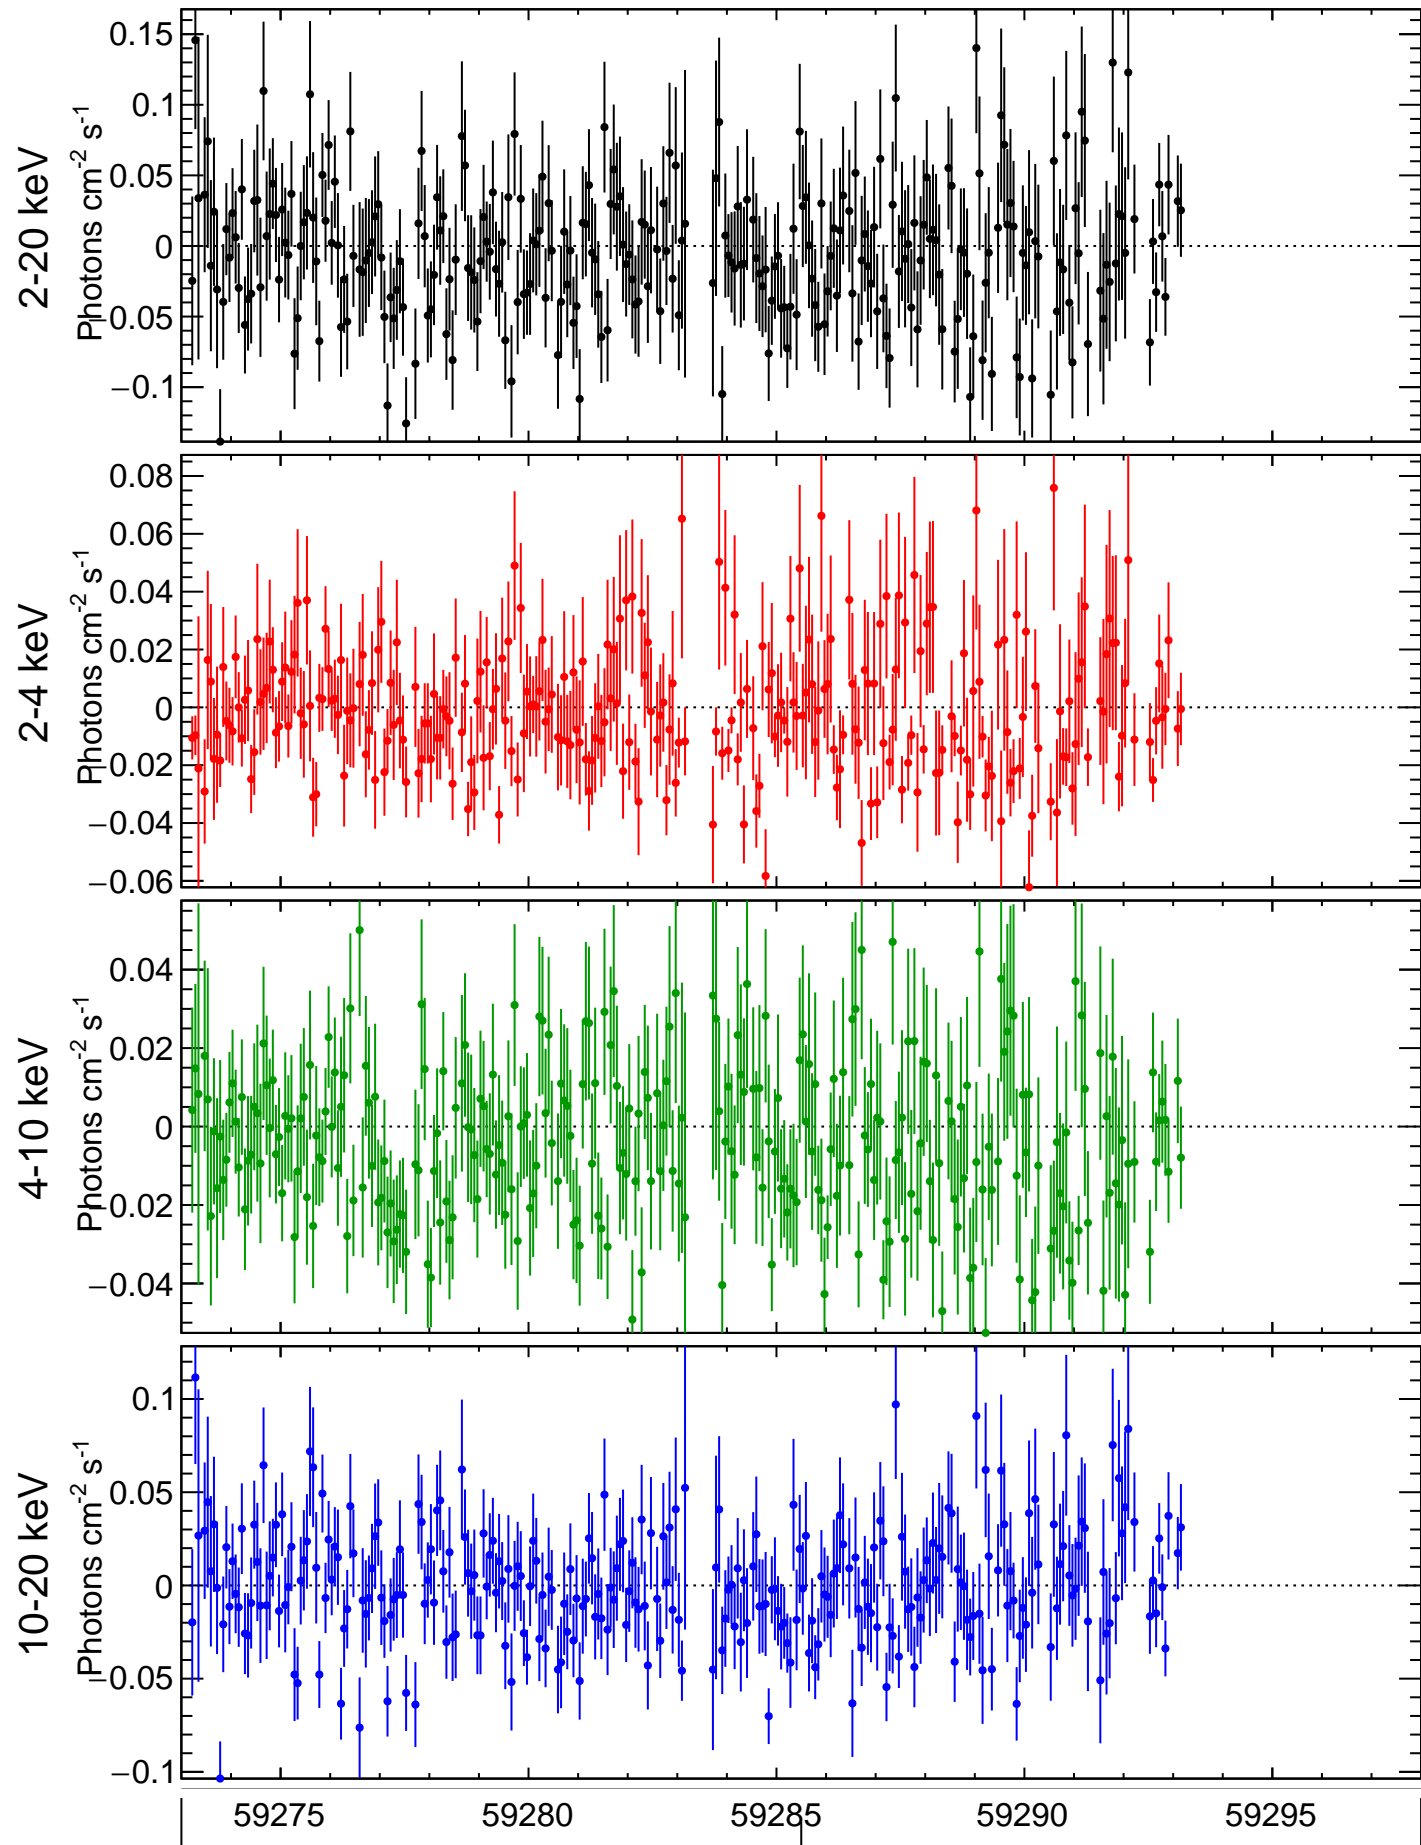

XTE J1859+083

binsize=1.5h

2021-02-28

2021-03-25