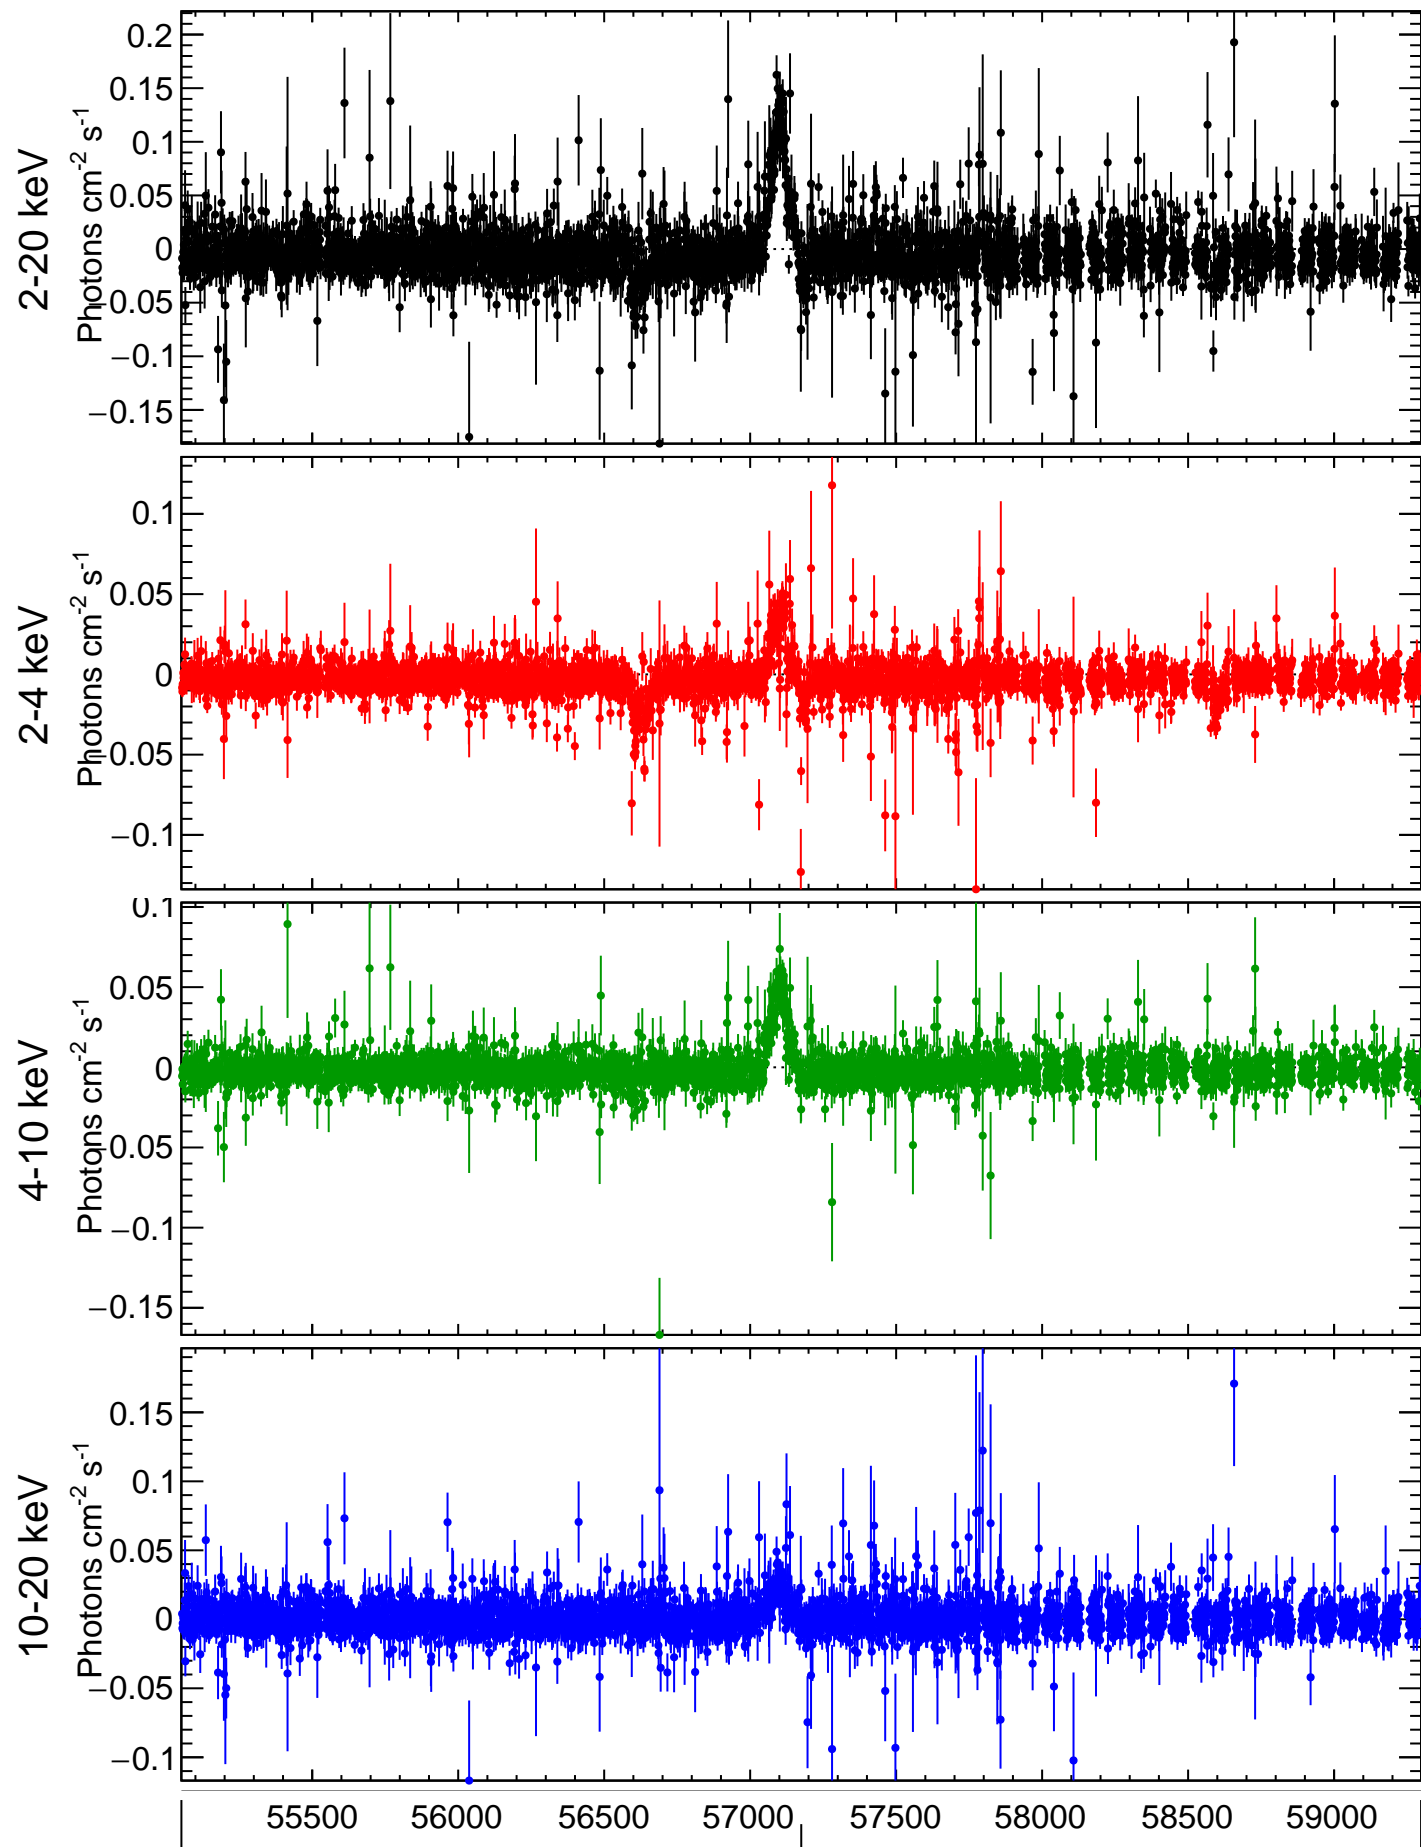

XTE J1859+083

binsize=24.0h

2009-08-09

2021-03-25