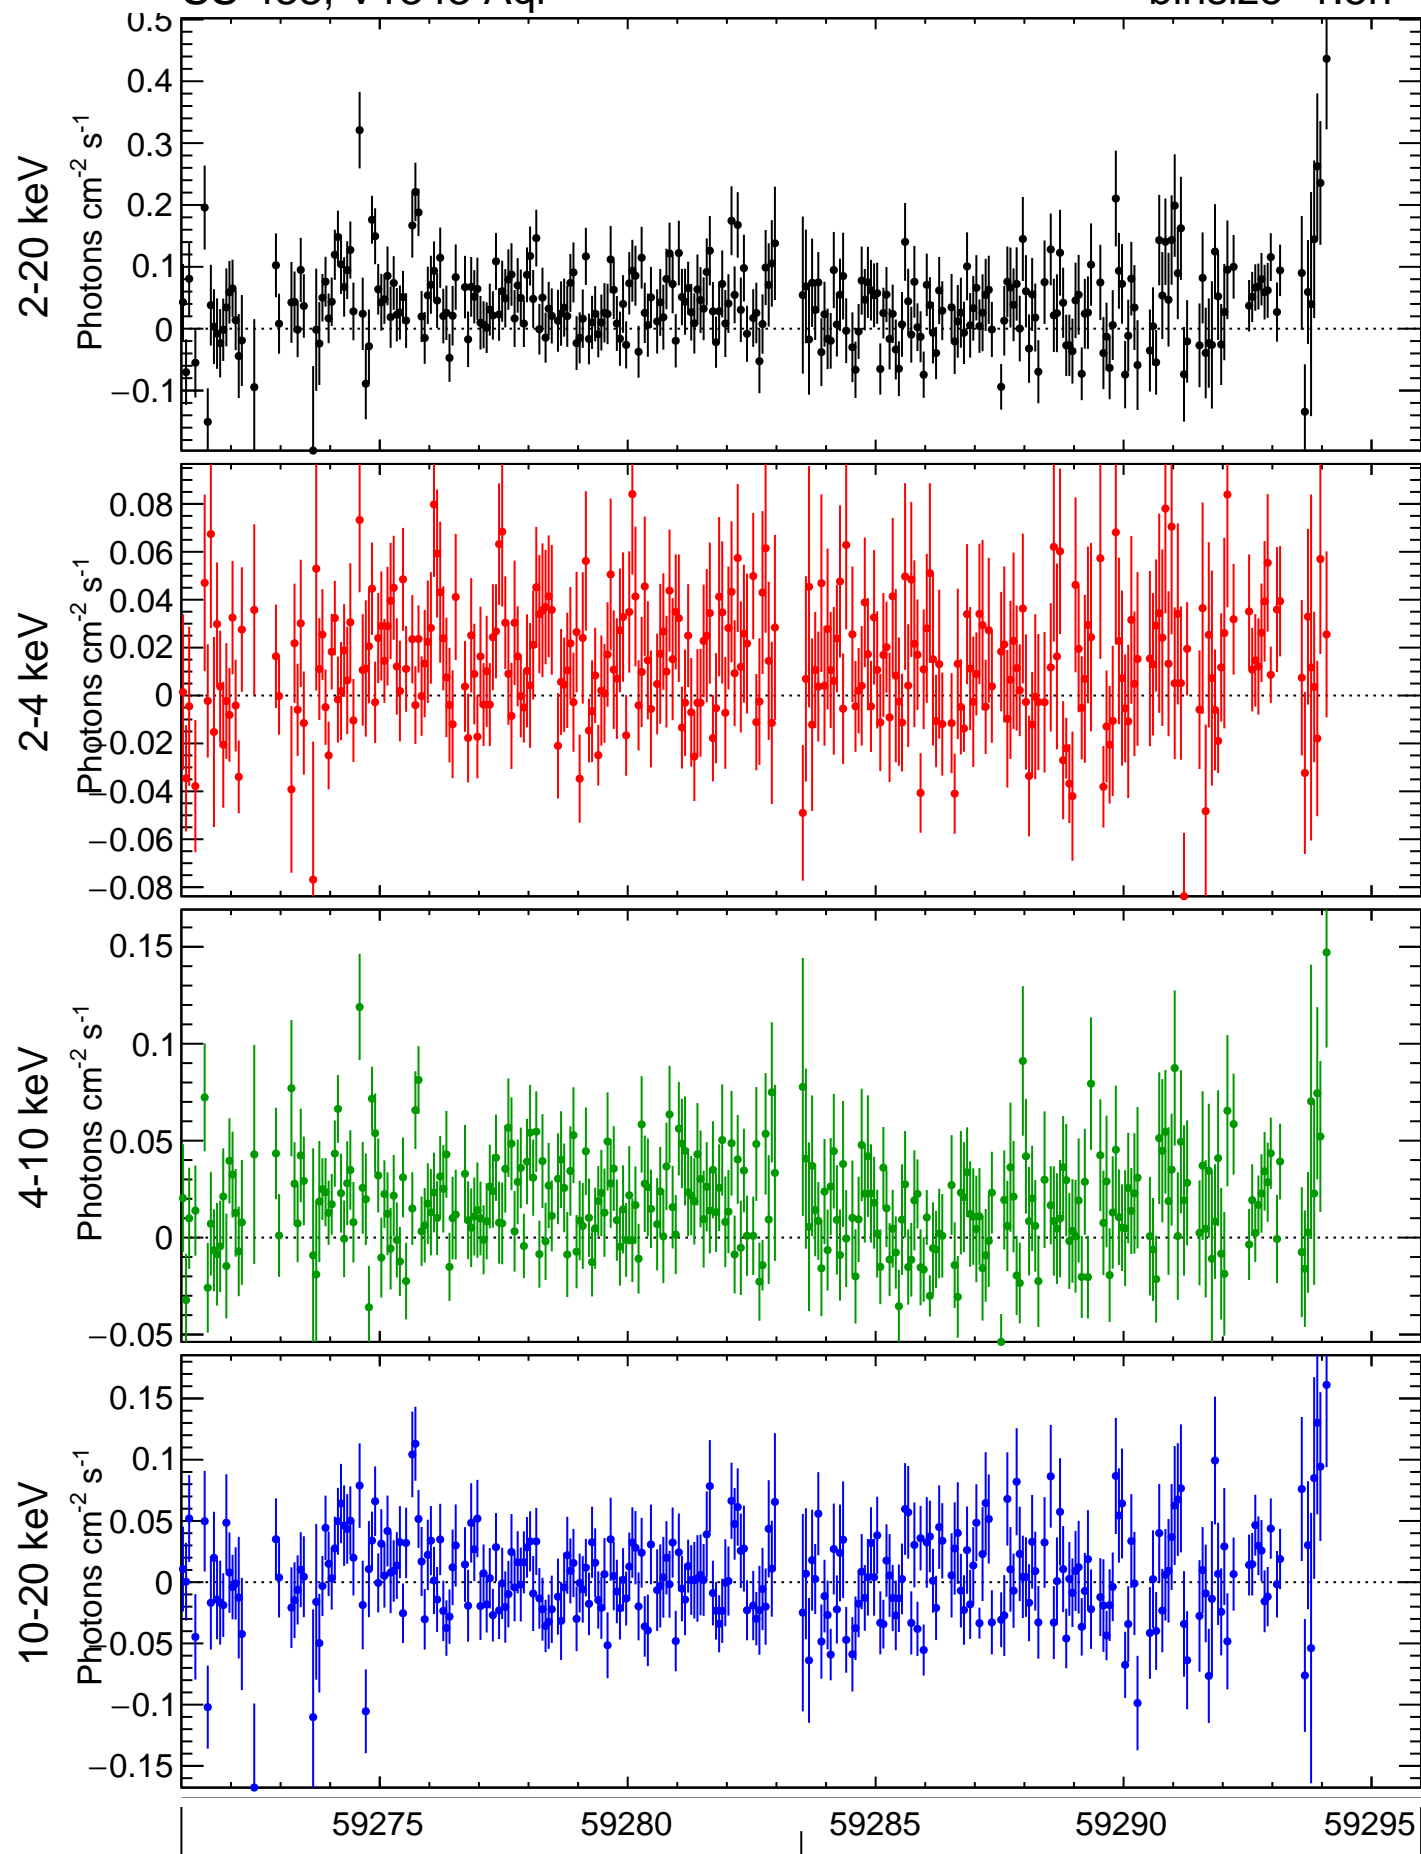

SS 433, V1343 Aql

binsize=1.5h

2021-02-26

2021-03-23