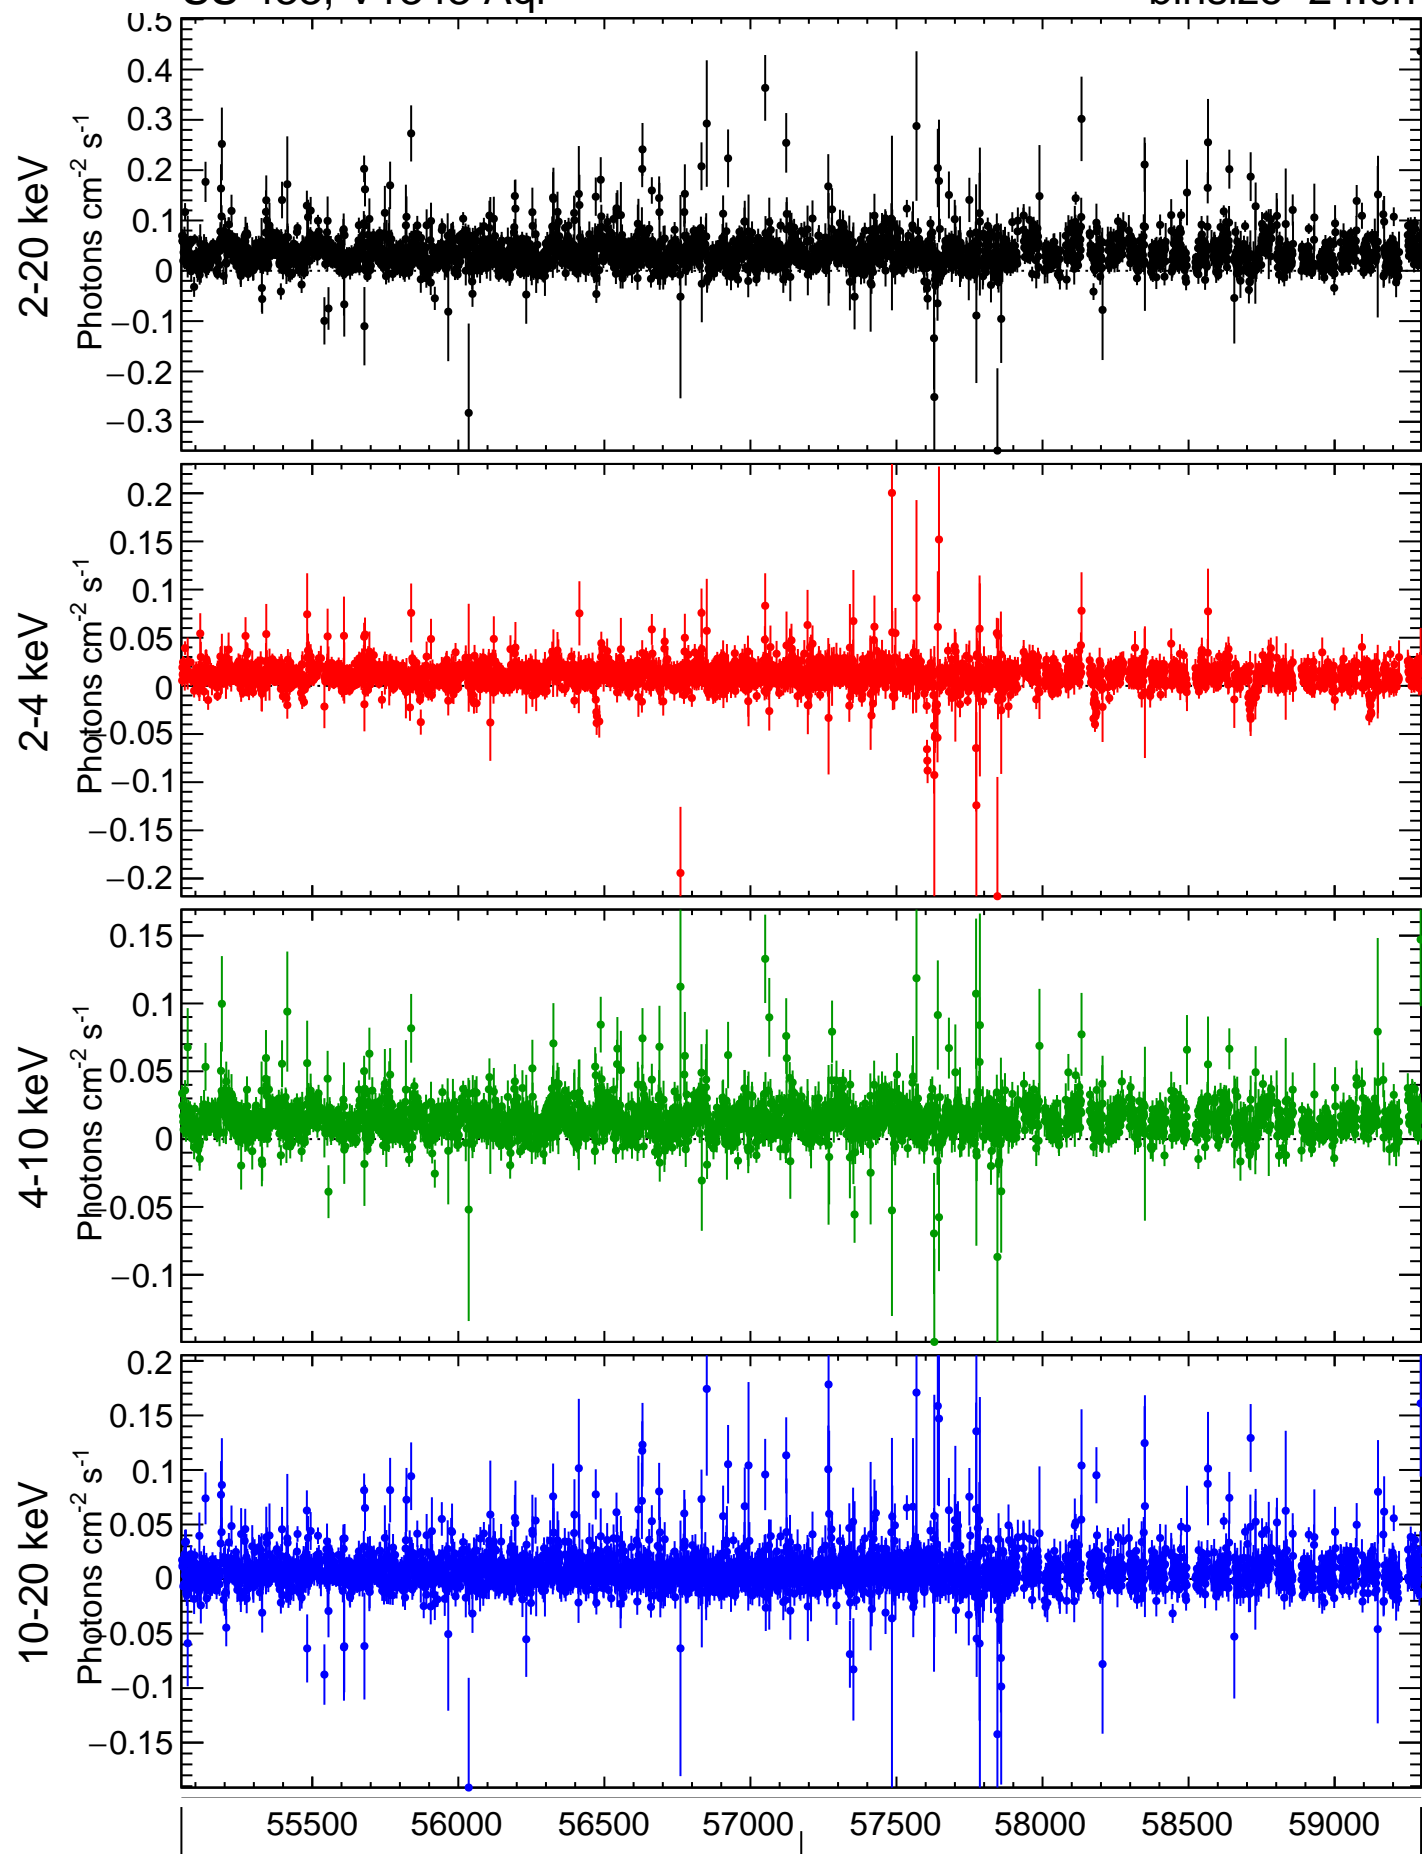

SS 433, V1343 Aql

binsize=24.0h

2009-08-09

2021-03-23