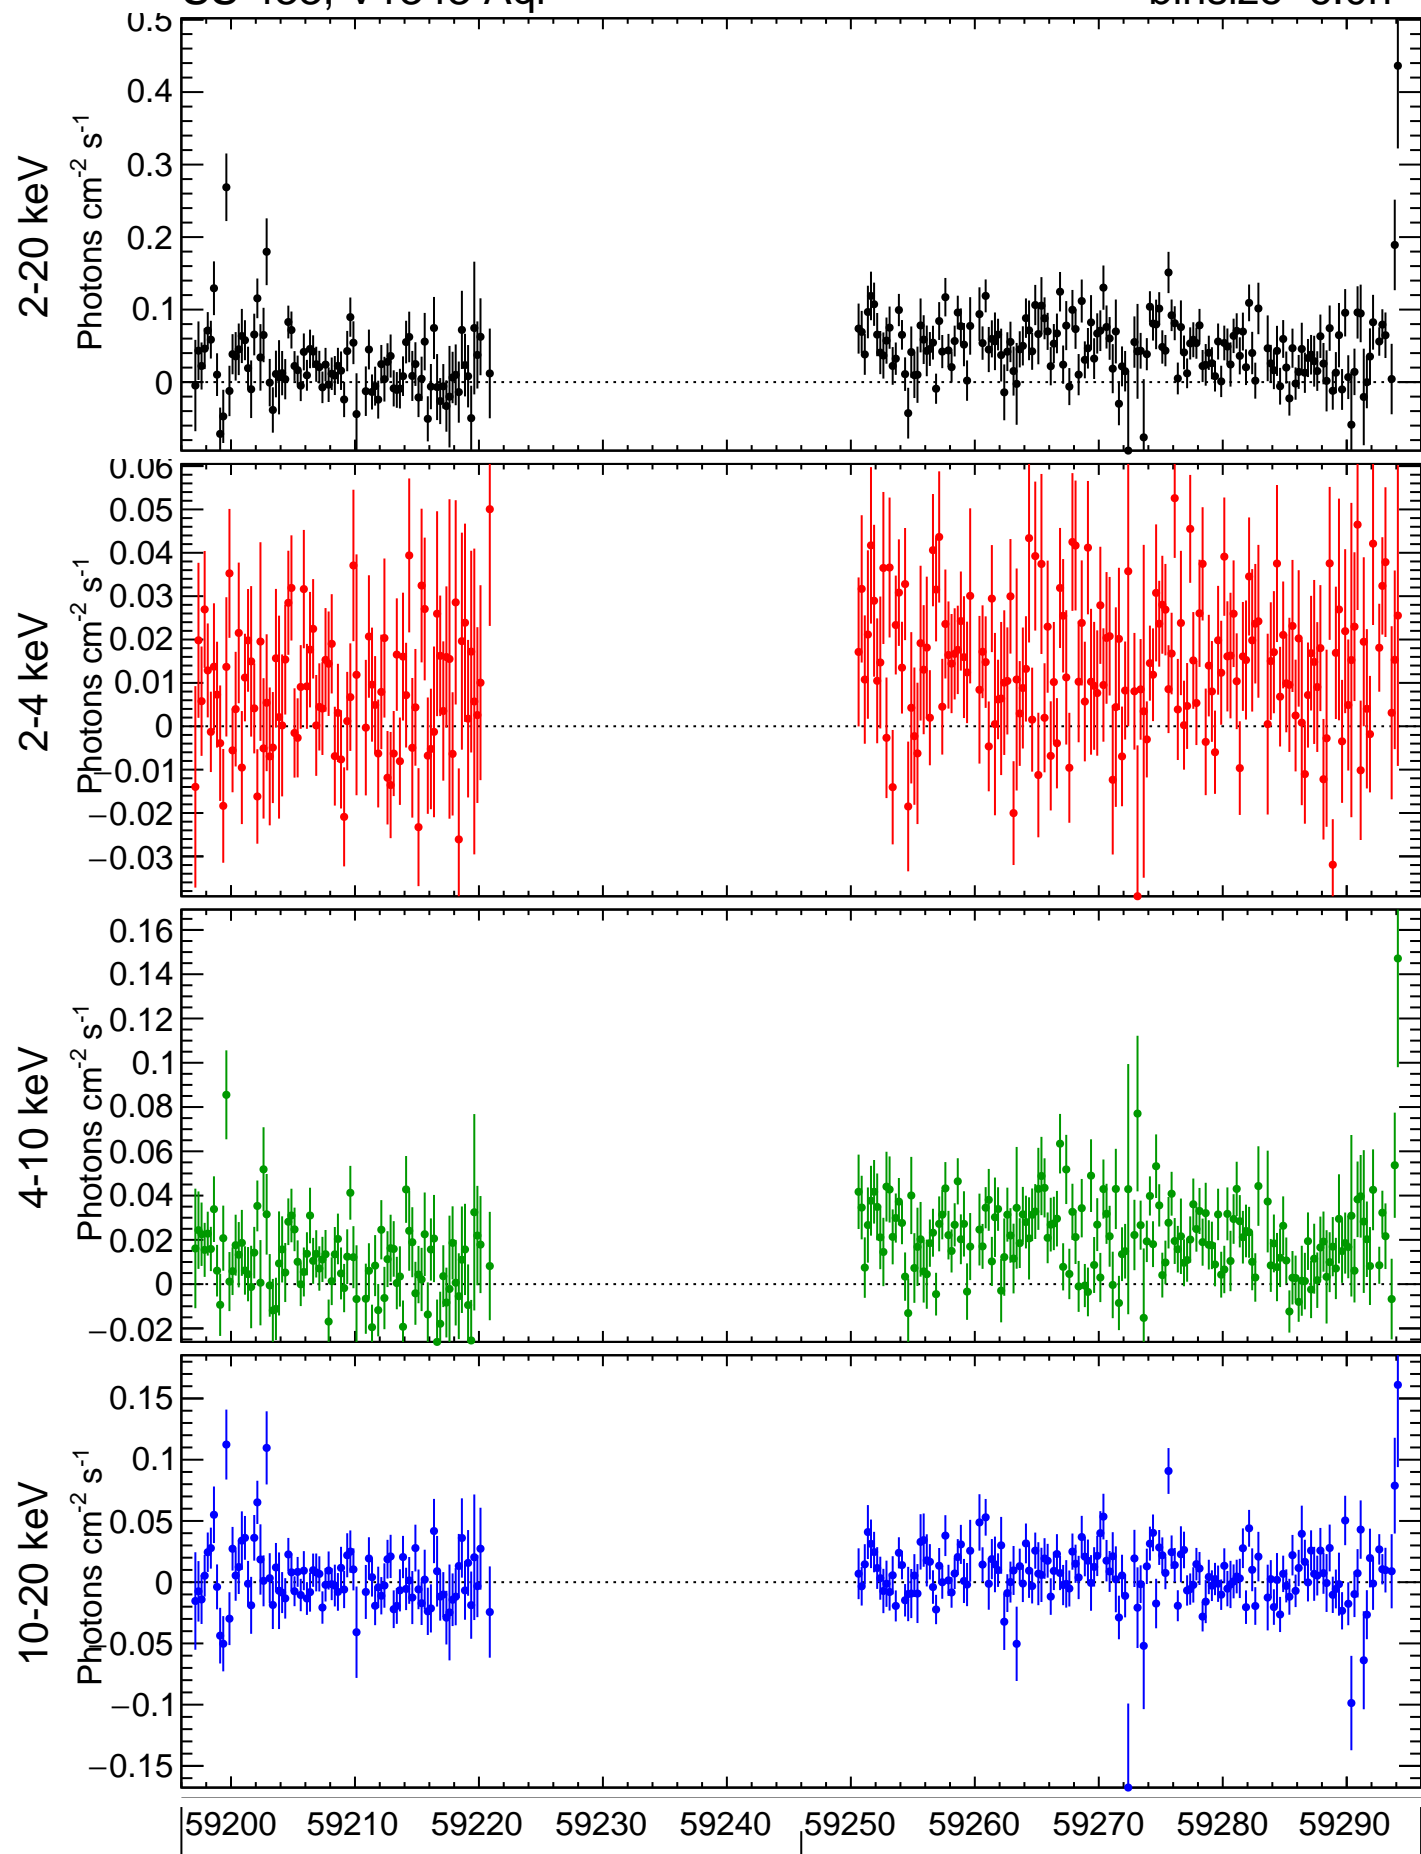

SS 433, V1343 Aql

binsize=6.0h

2020-12-13

2021-03-23