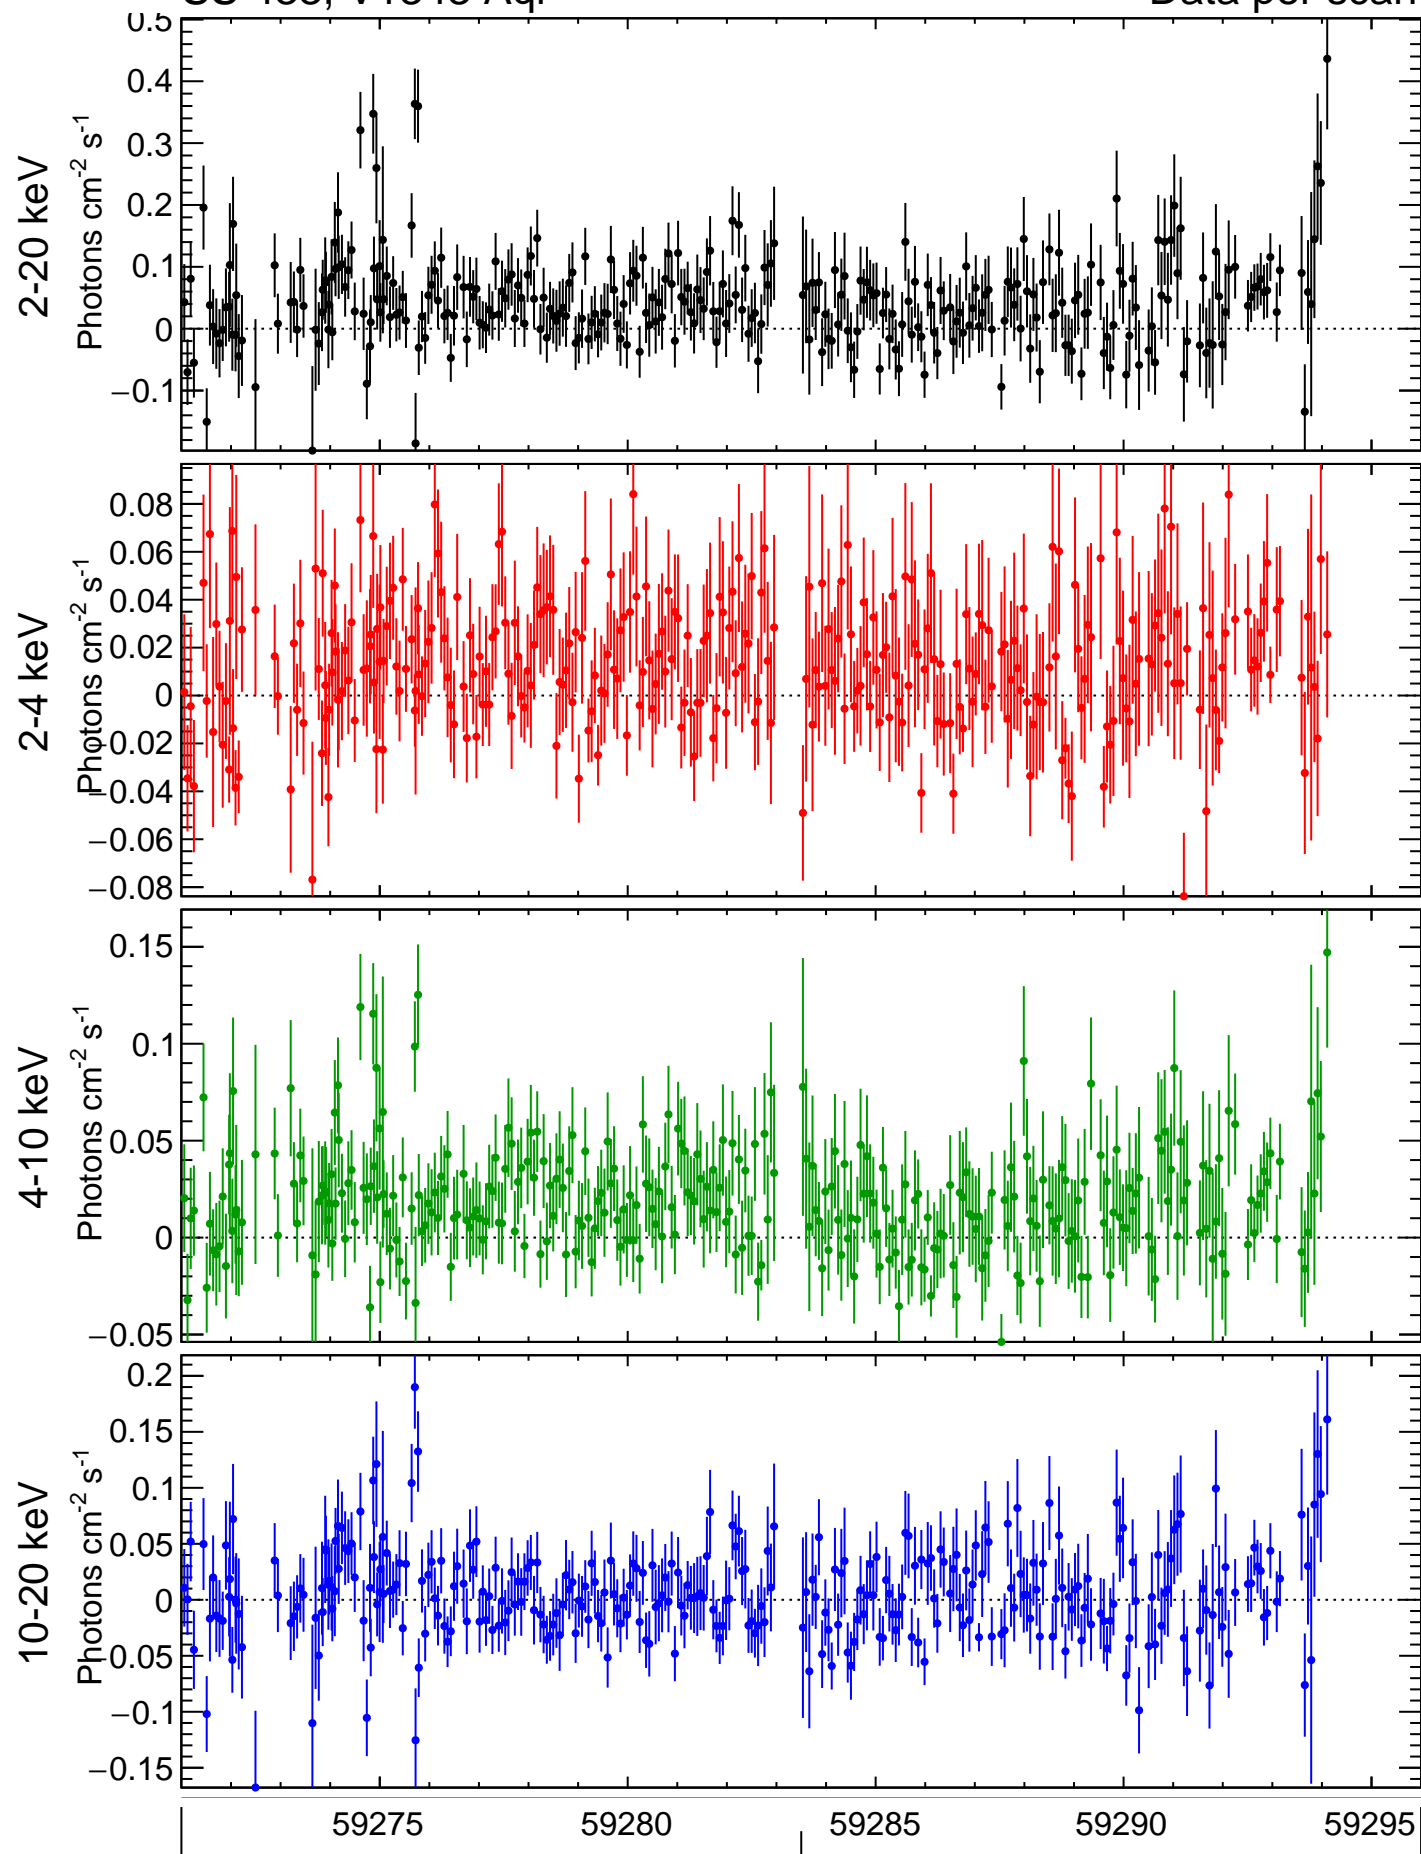

SS 433, V1343 Aql

Data per scan

2021-02-26

2021-03-23