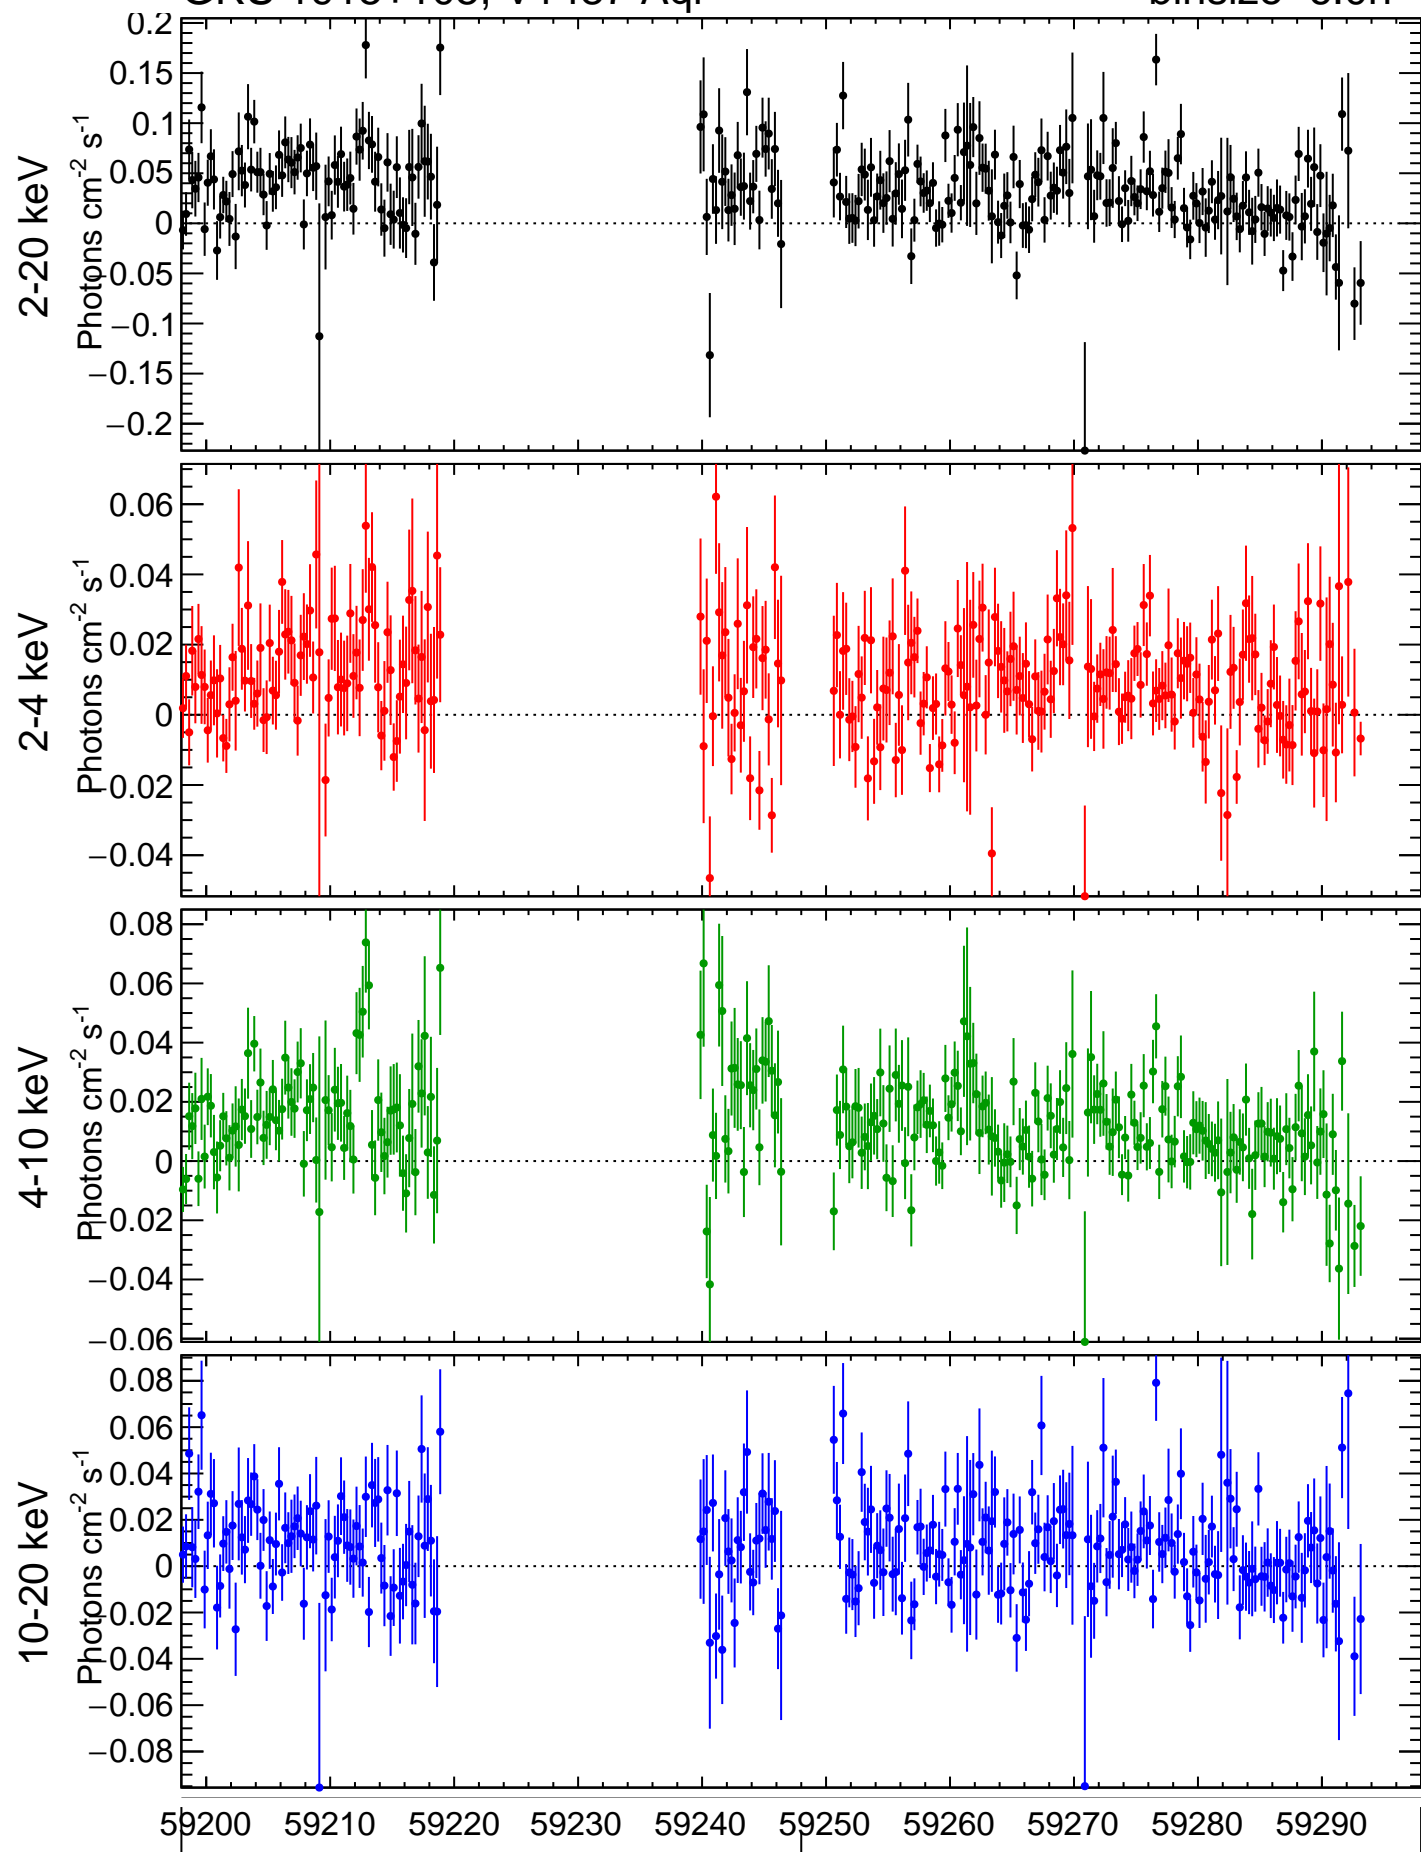

GRS 1915+105, V1487 Aql

binsize=6.0h

2020-12-15

2021-03-25