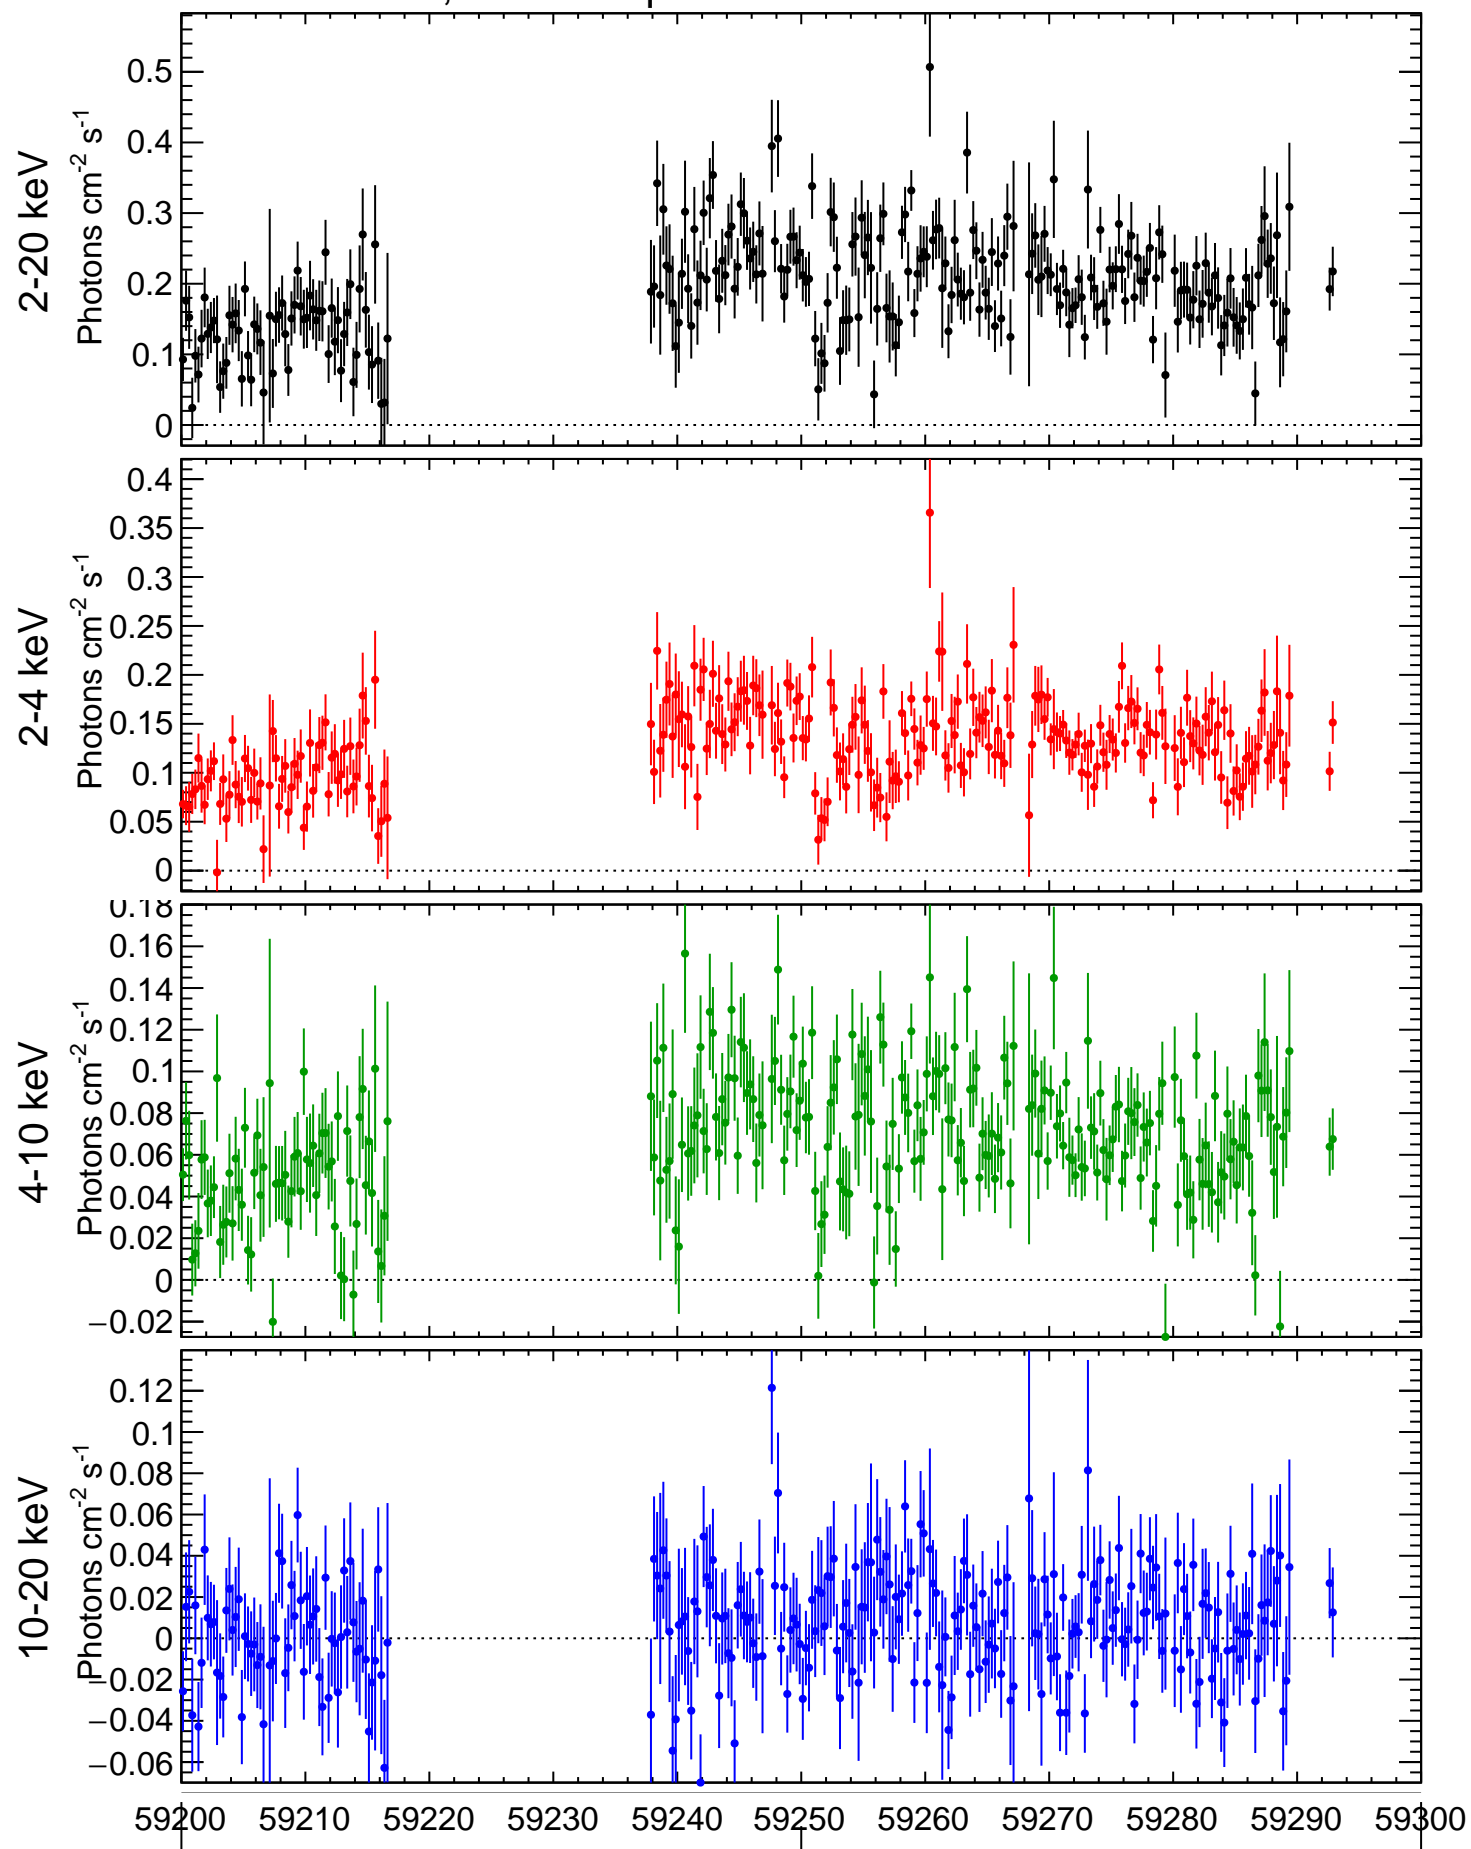

4U 1957+115, V1408 Aql

binsize=6.0h

2020-12-17

2021-03-27