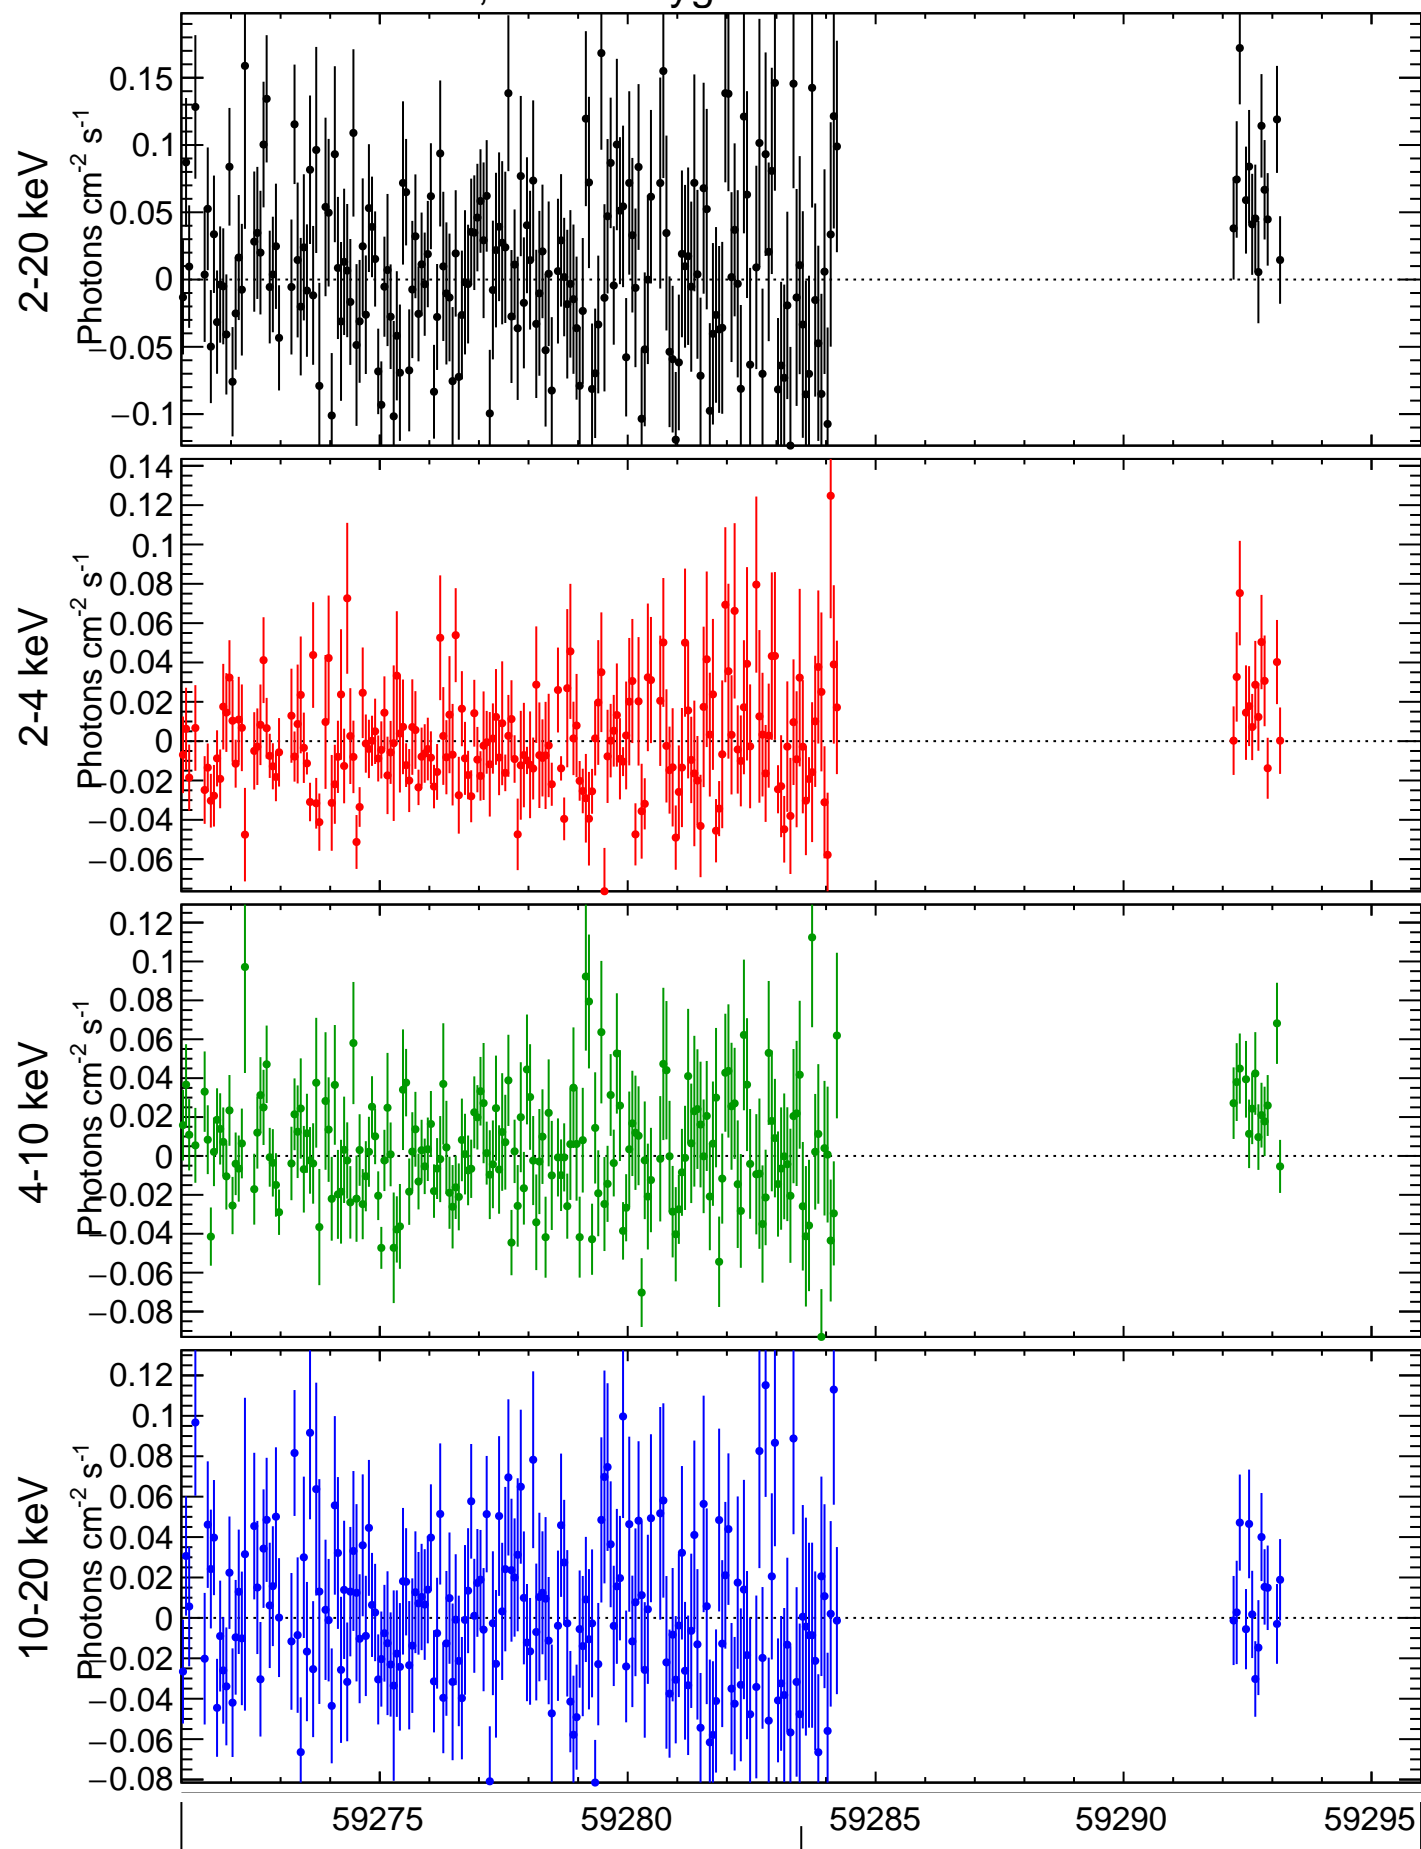

EXO 2030+375, V2246 Cyg

binsize=1.5h

2021-02-26

2021-03-23