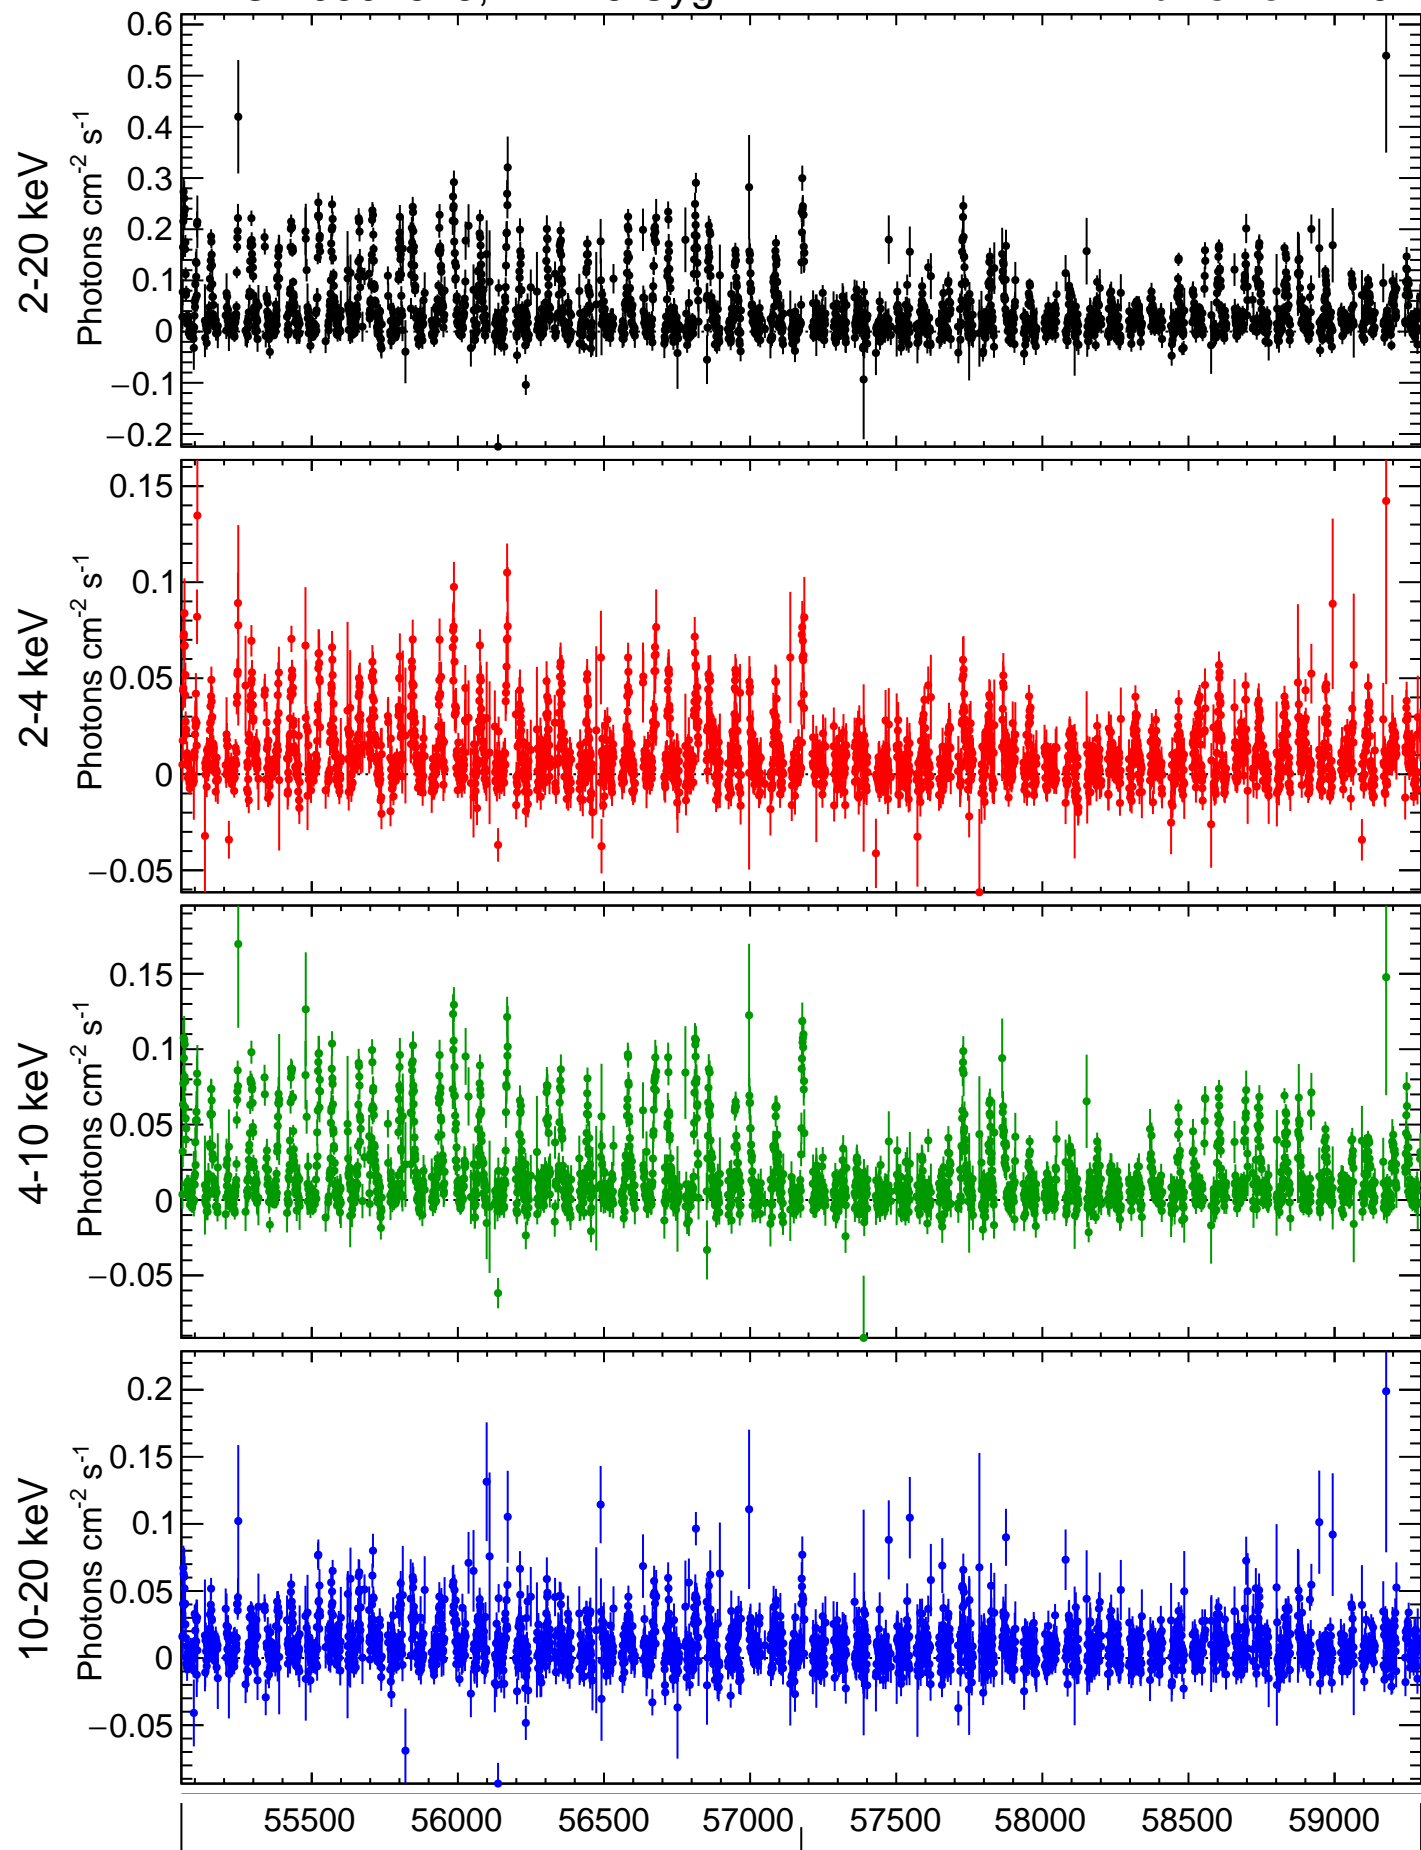

EXO 2030+375, V2246 Cyg

binsize=24.0h

2009-08-11

2021-03-23