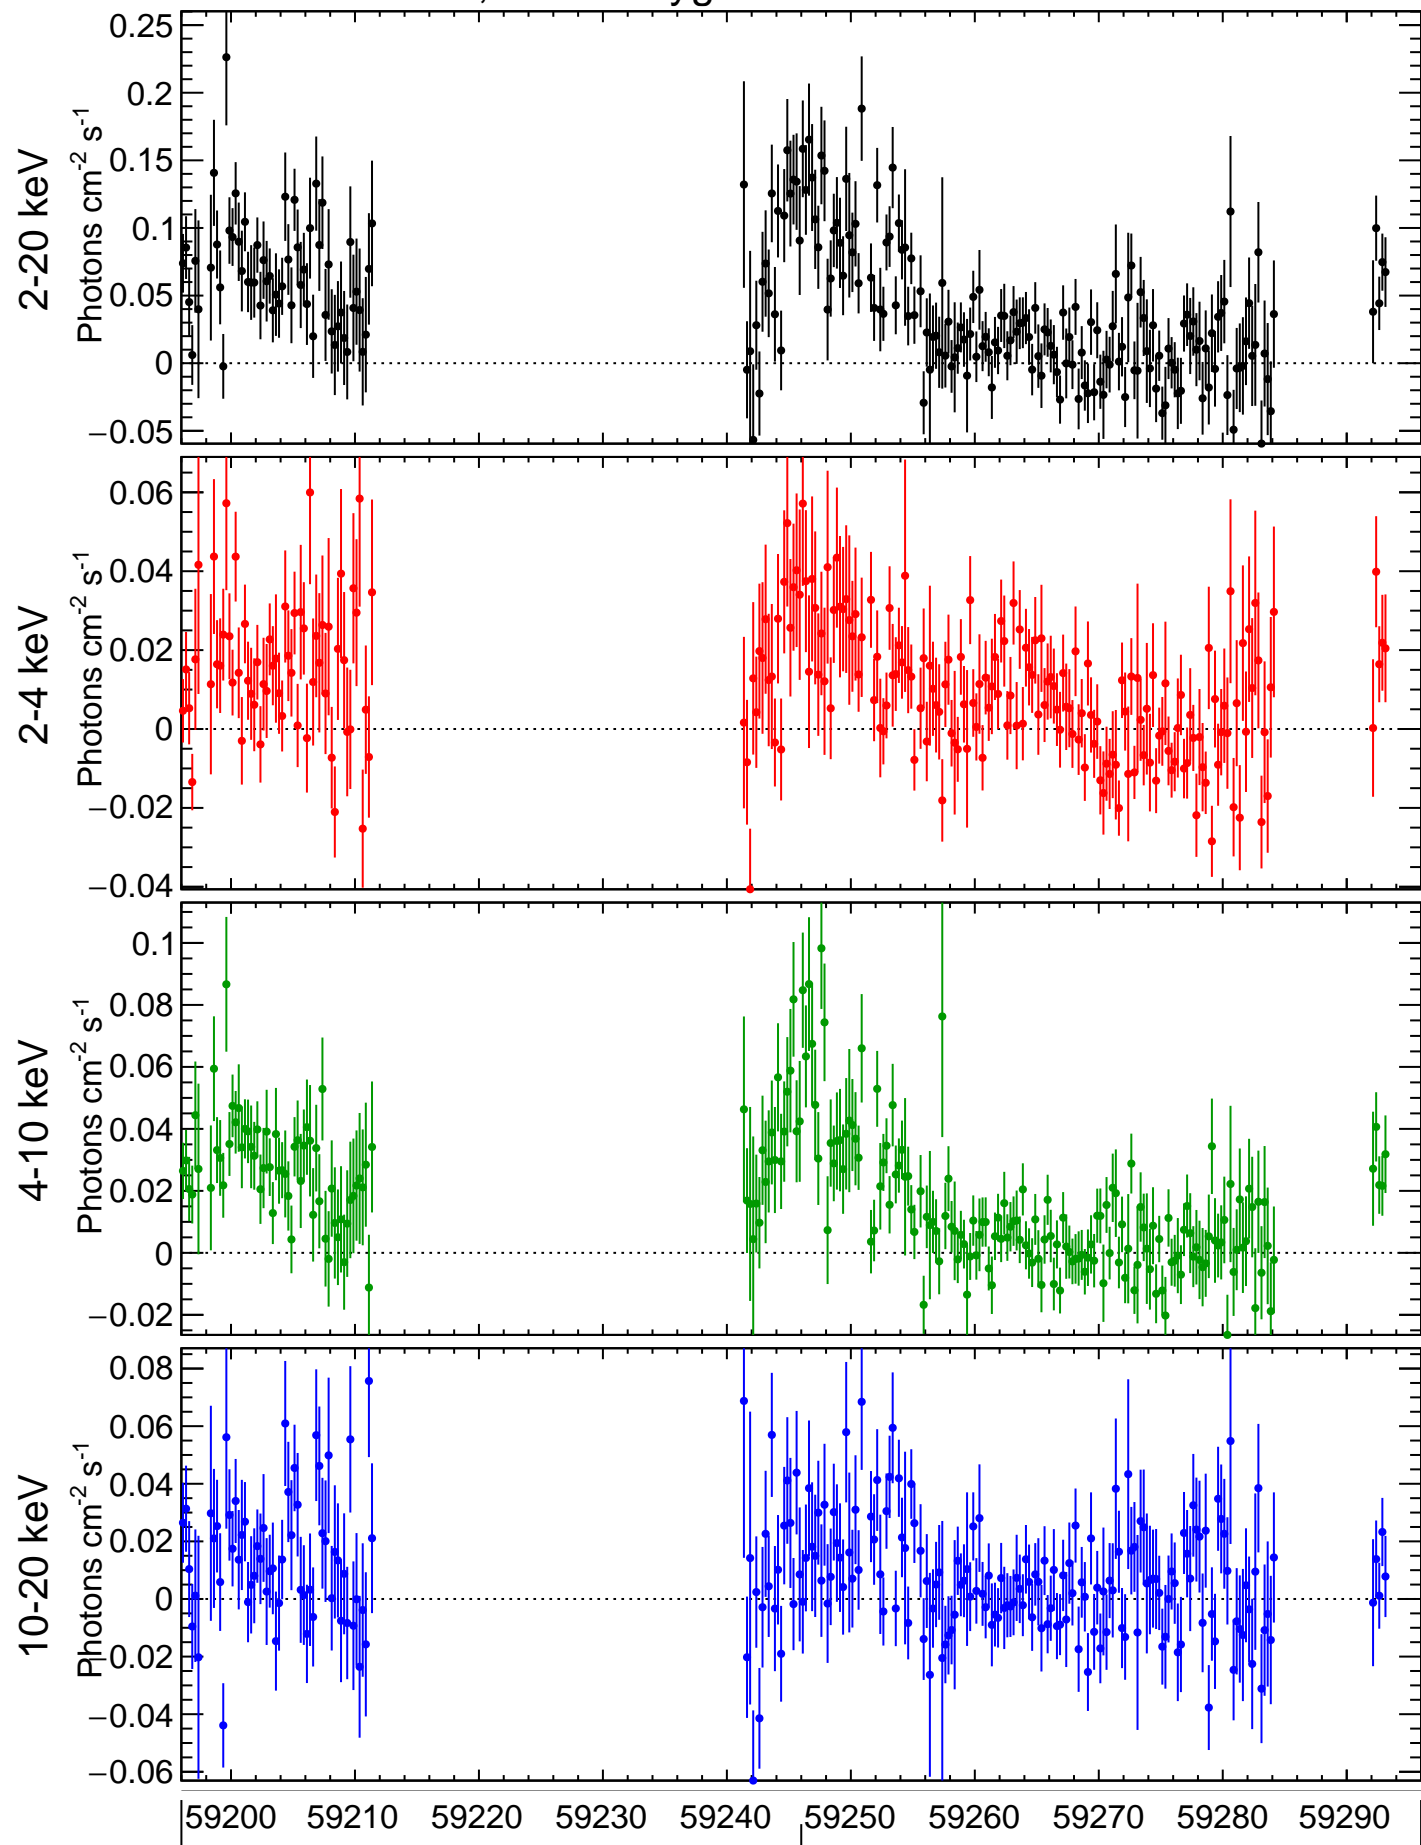

EXO 2030+375, V2246 Cyg

binsize=6.0h

2020-12-13

2021-03-23