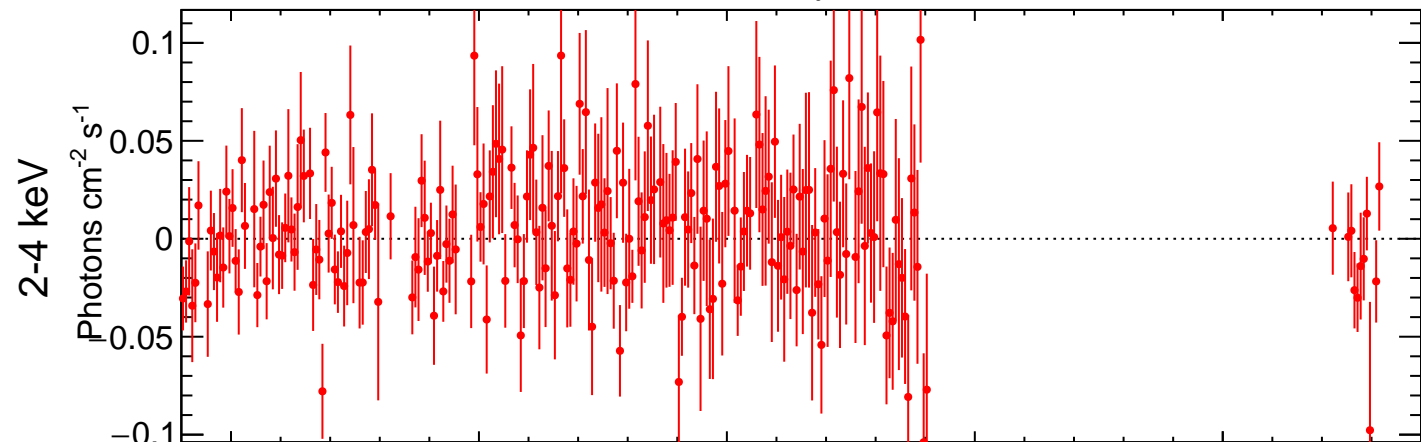

Cyg Loop

binsize=1.5h

59270 59275 59280 59285 59290

2021-02-24

2021-03-21