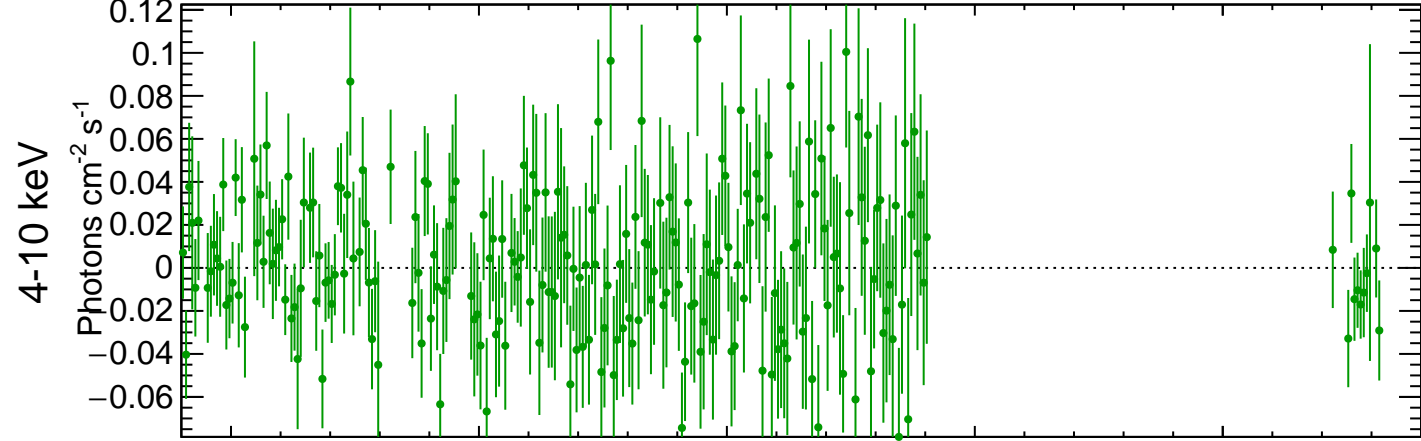

Cyg Loop

binsize=1.5h

59270 59275 59280 59285 59290

2021-02-24

2021-03-21