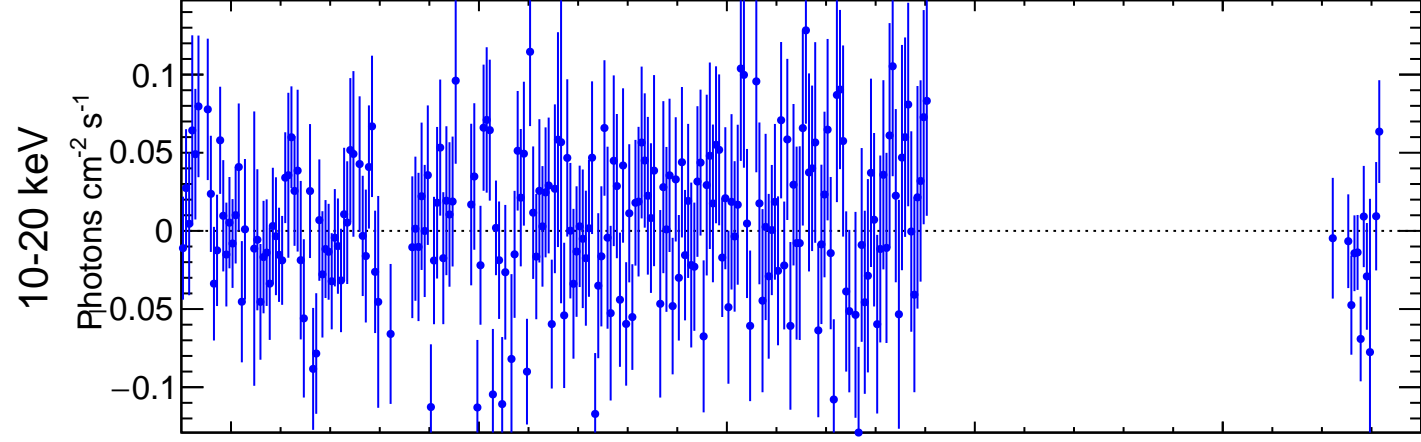

Cyg Loop

binsize=1.5h

59270 59275 59280 59285 59290

2021-02-24

2021-03-21