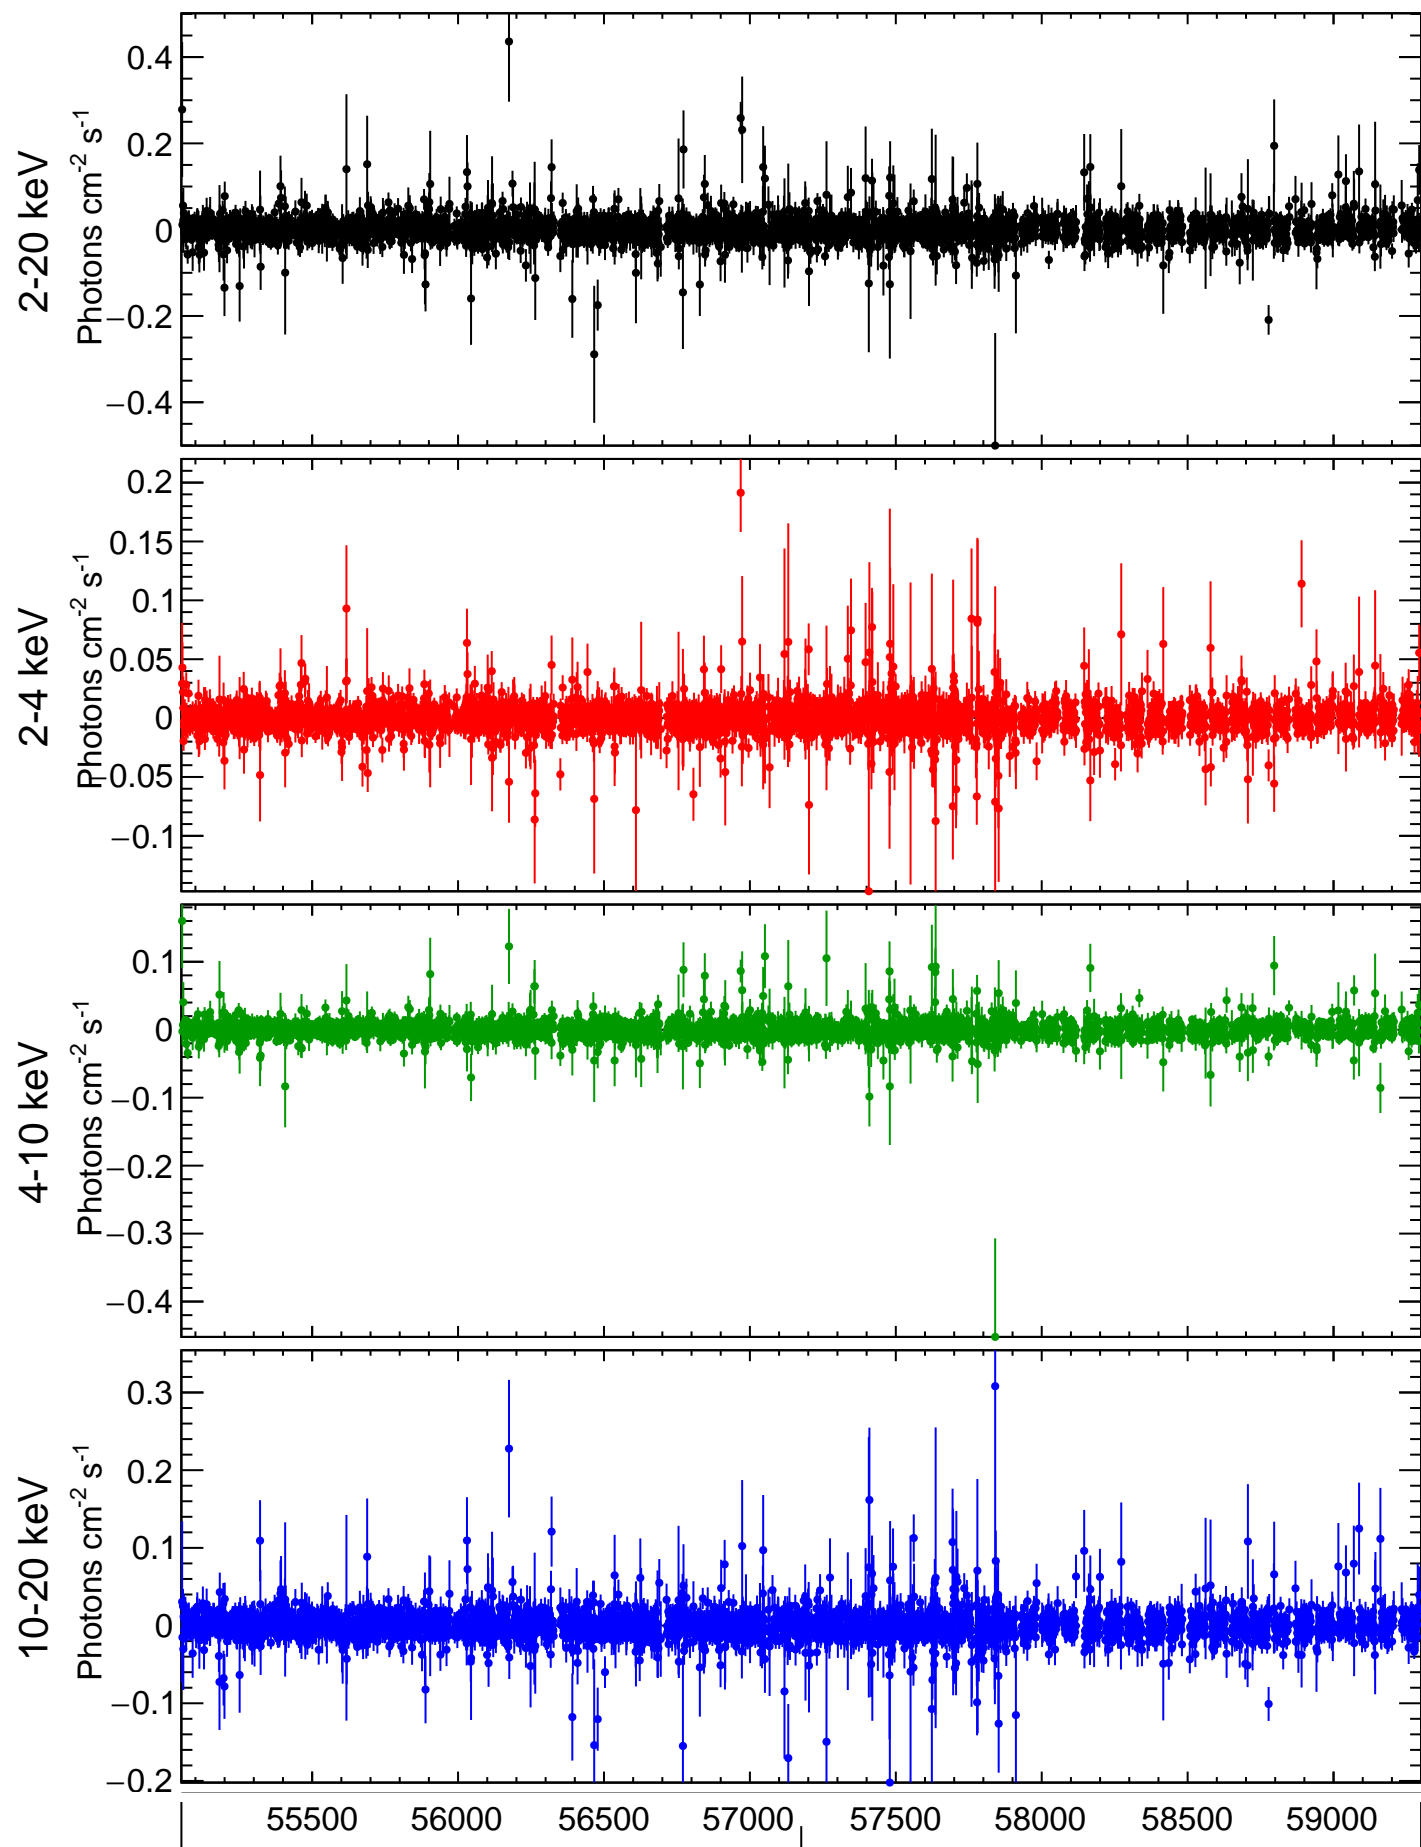

Swift J2058.4+0516

binsize=24.0h

2009-08-09

2021-03-27