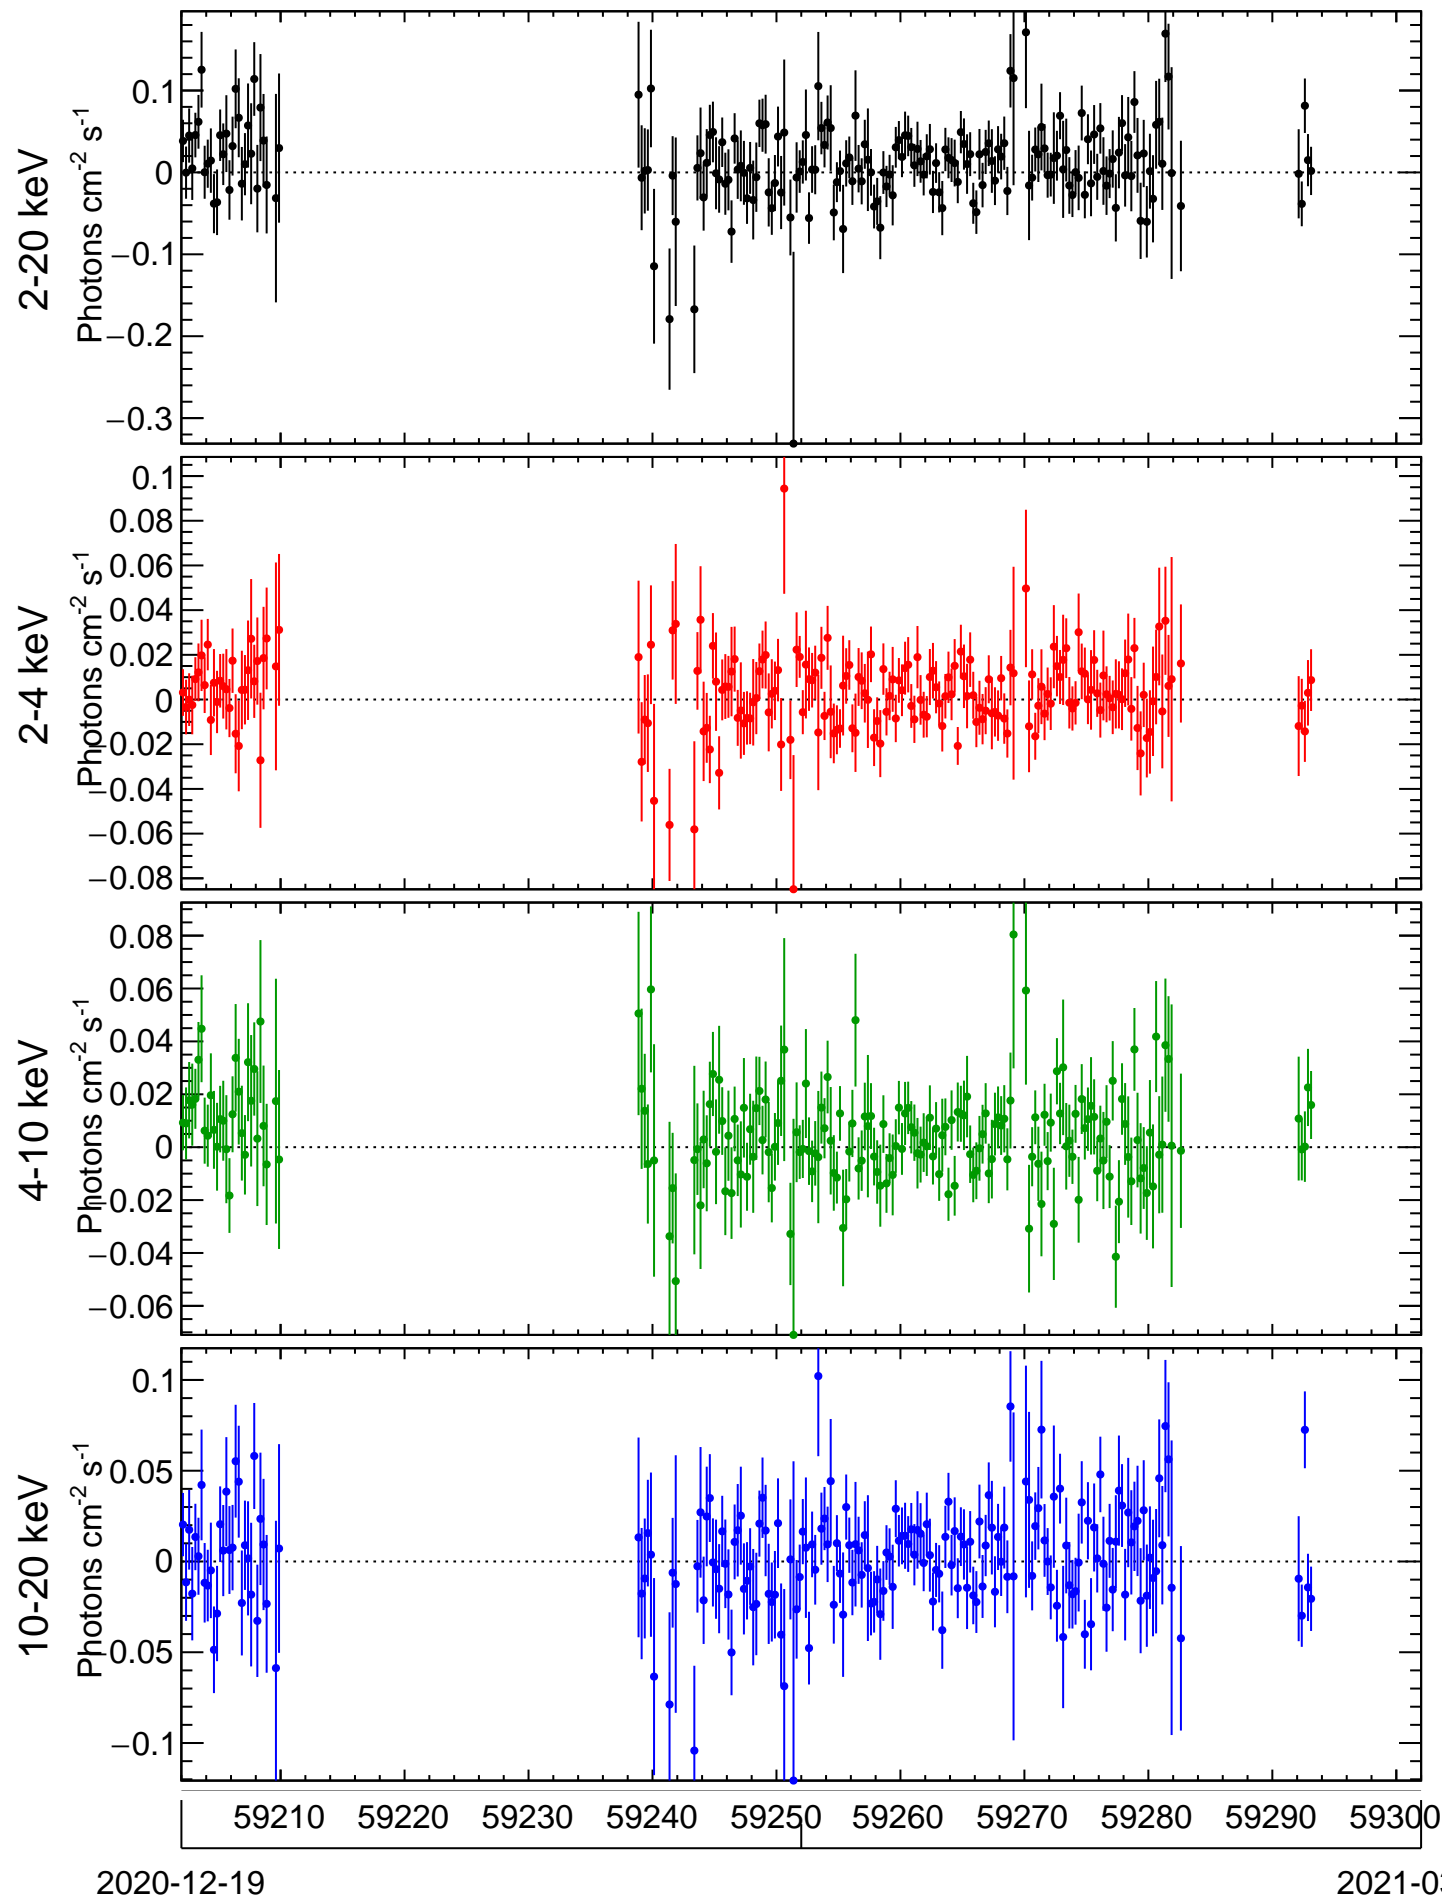

SAX J2103.5+4545

binsize=6.0h

2020-12-19

2021-03-29