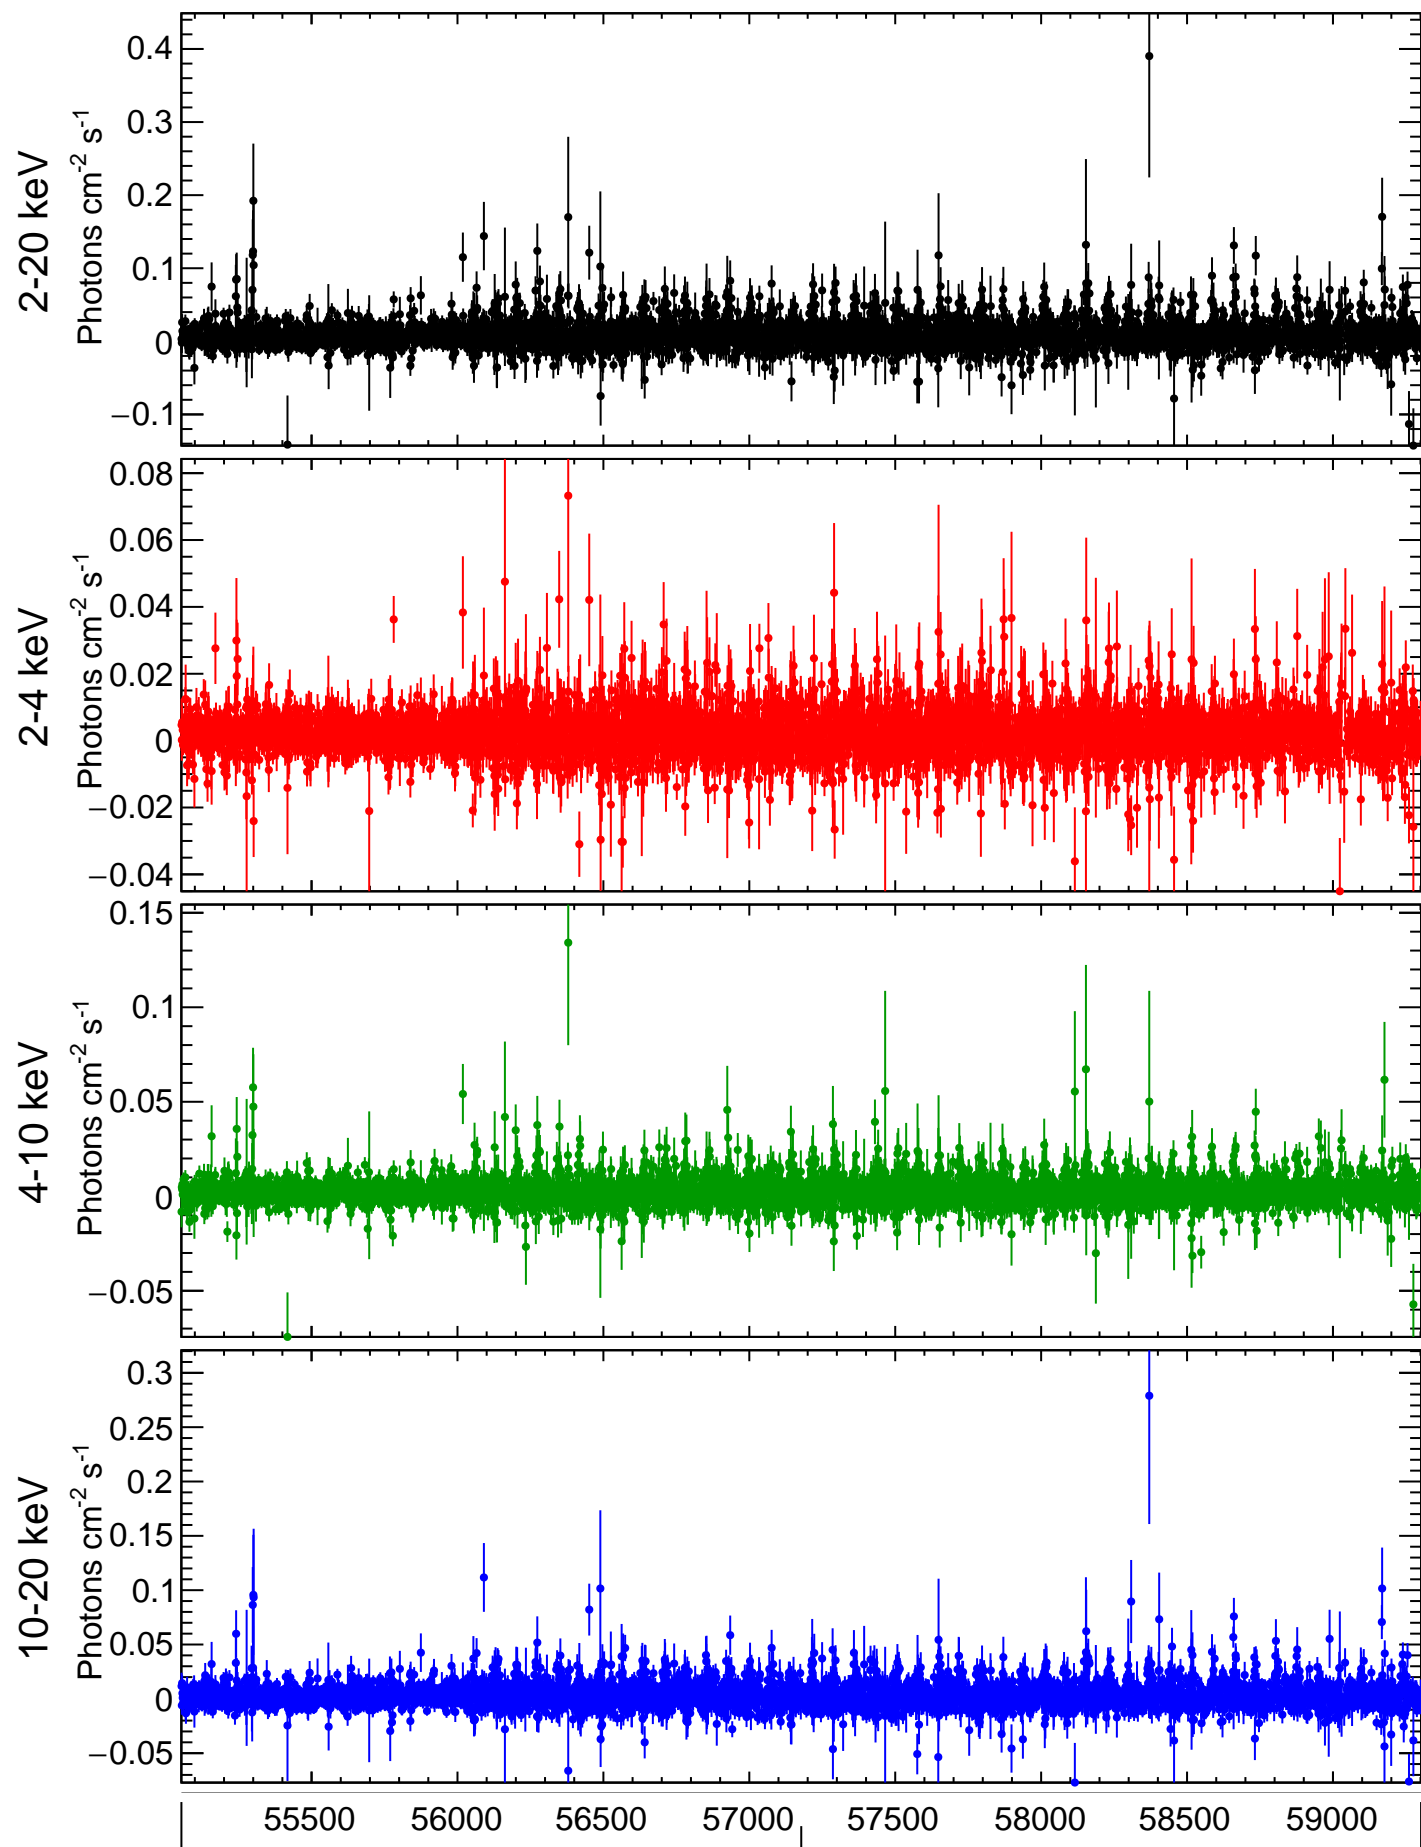

1RXS J213623.1-622400

binsize=24.0h

2009-08-11

2021-03-29