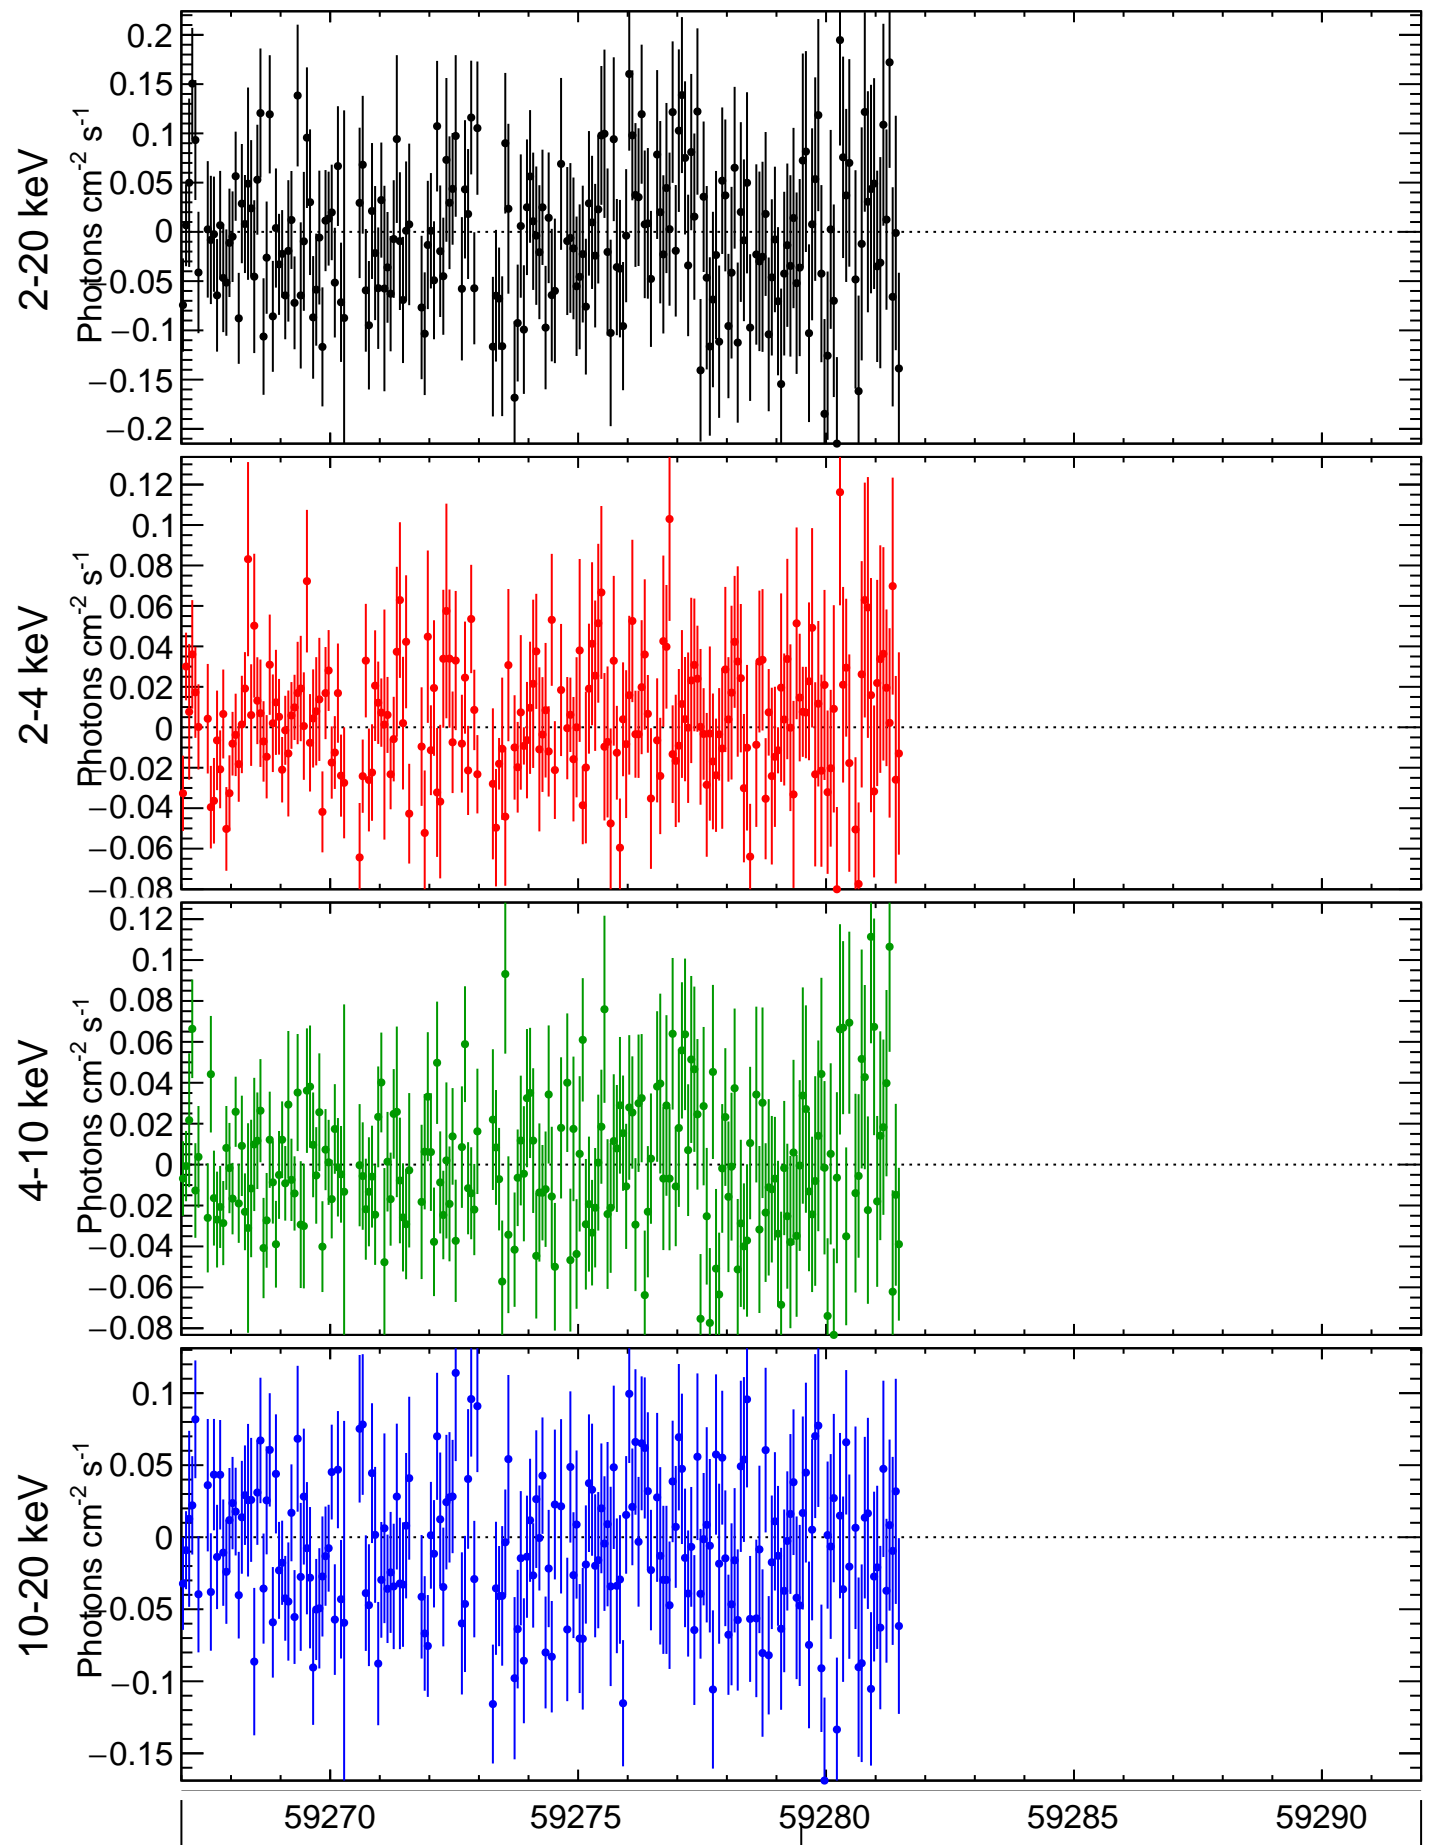

2MASX J21383340+3205060

binsize=1.5h

2021-02-22

2021-03-19