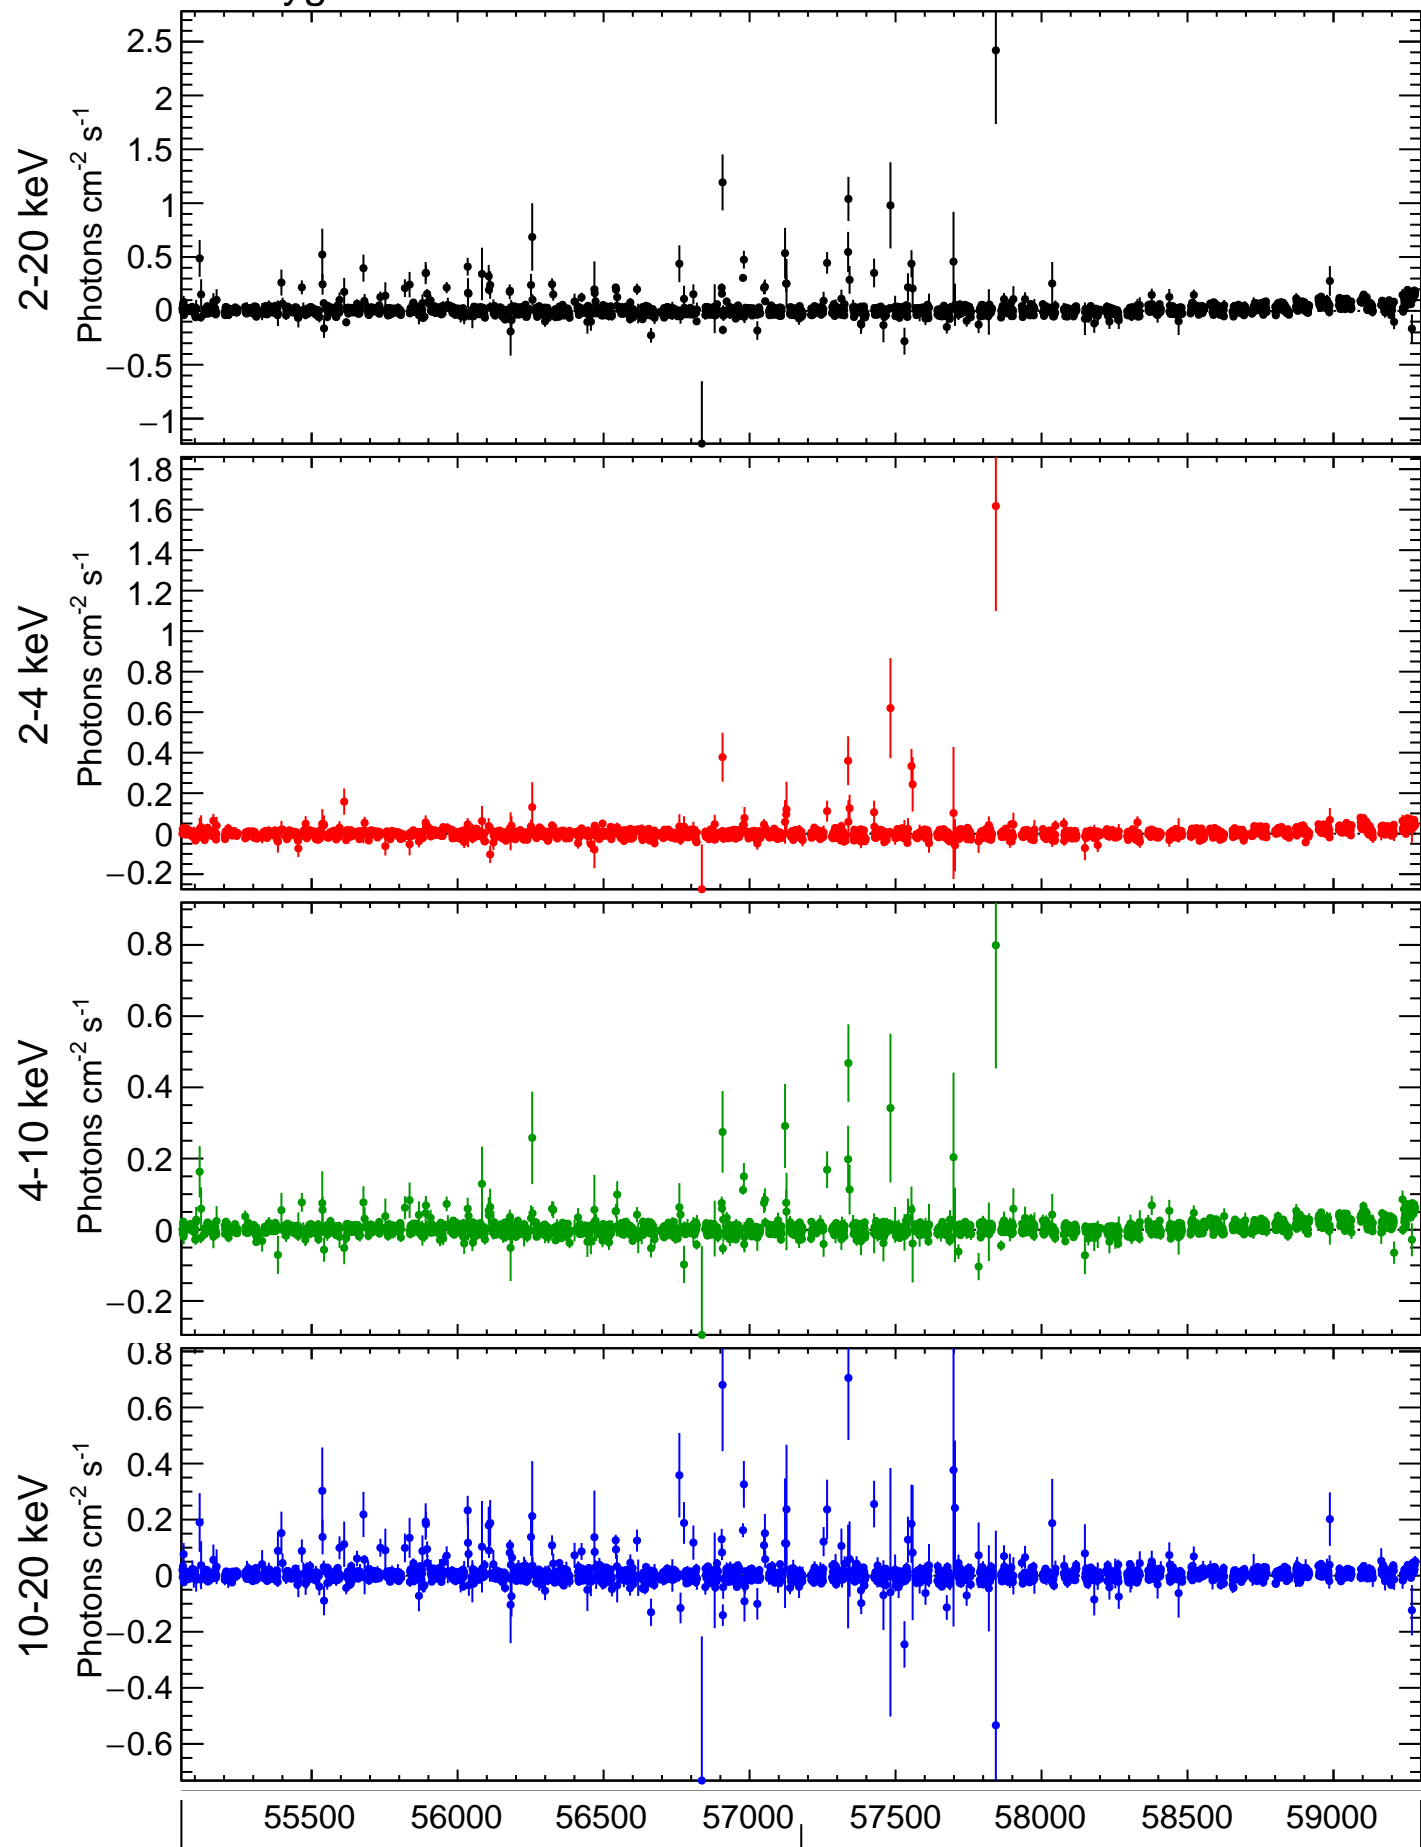

SS Cyg

binsize=24.0h

2009-08-11

2021-03-27