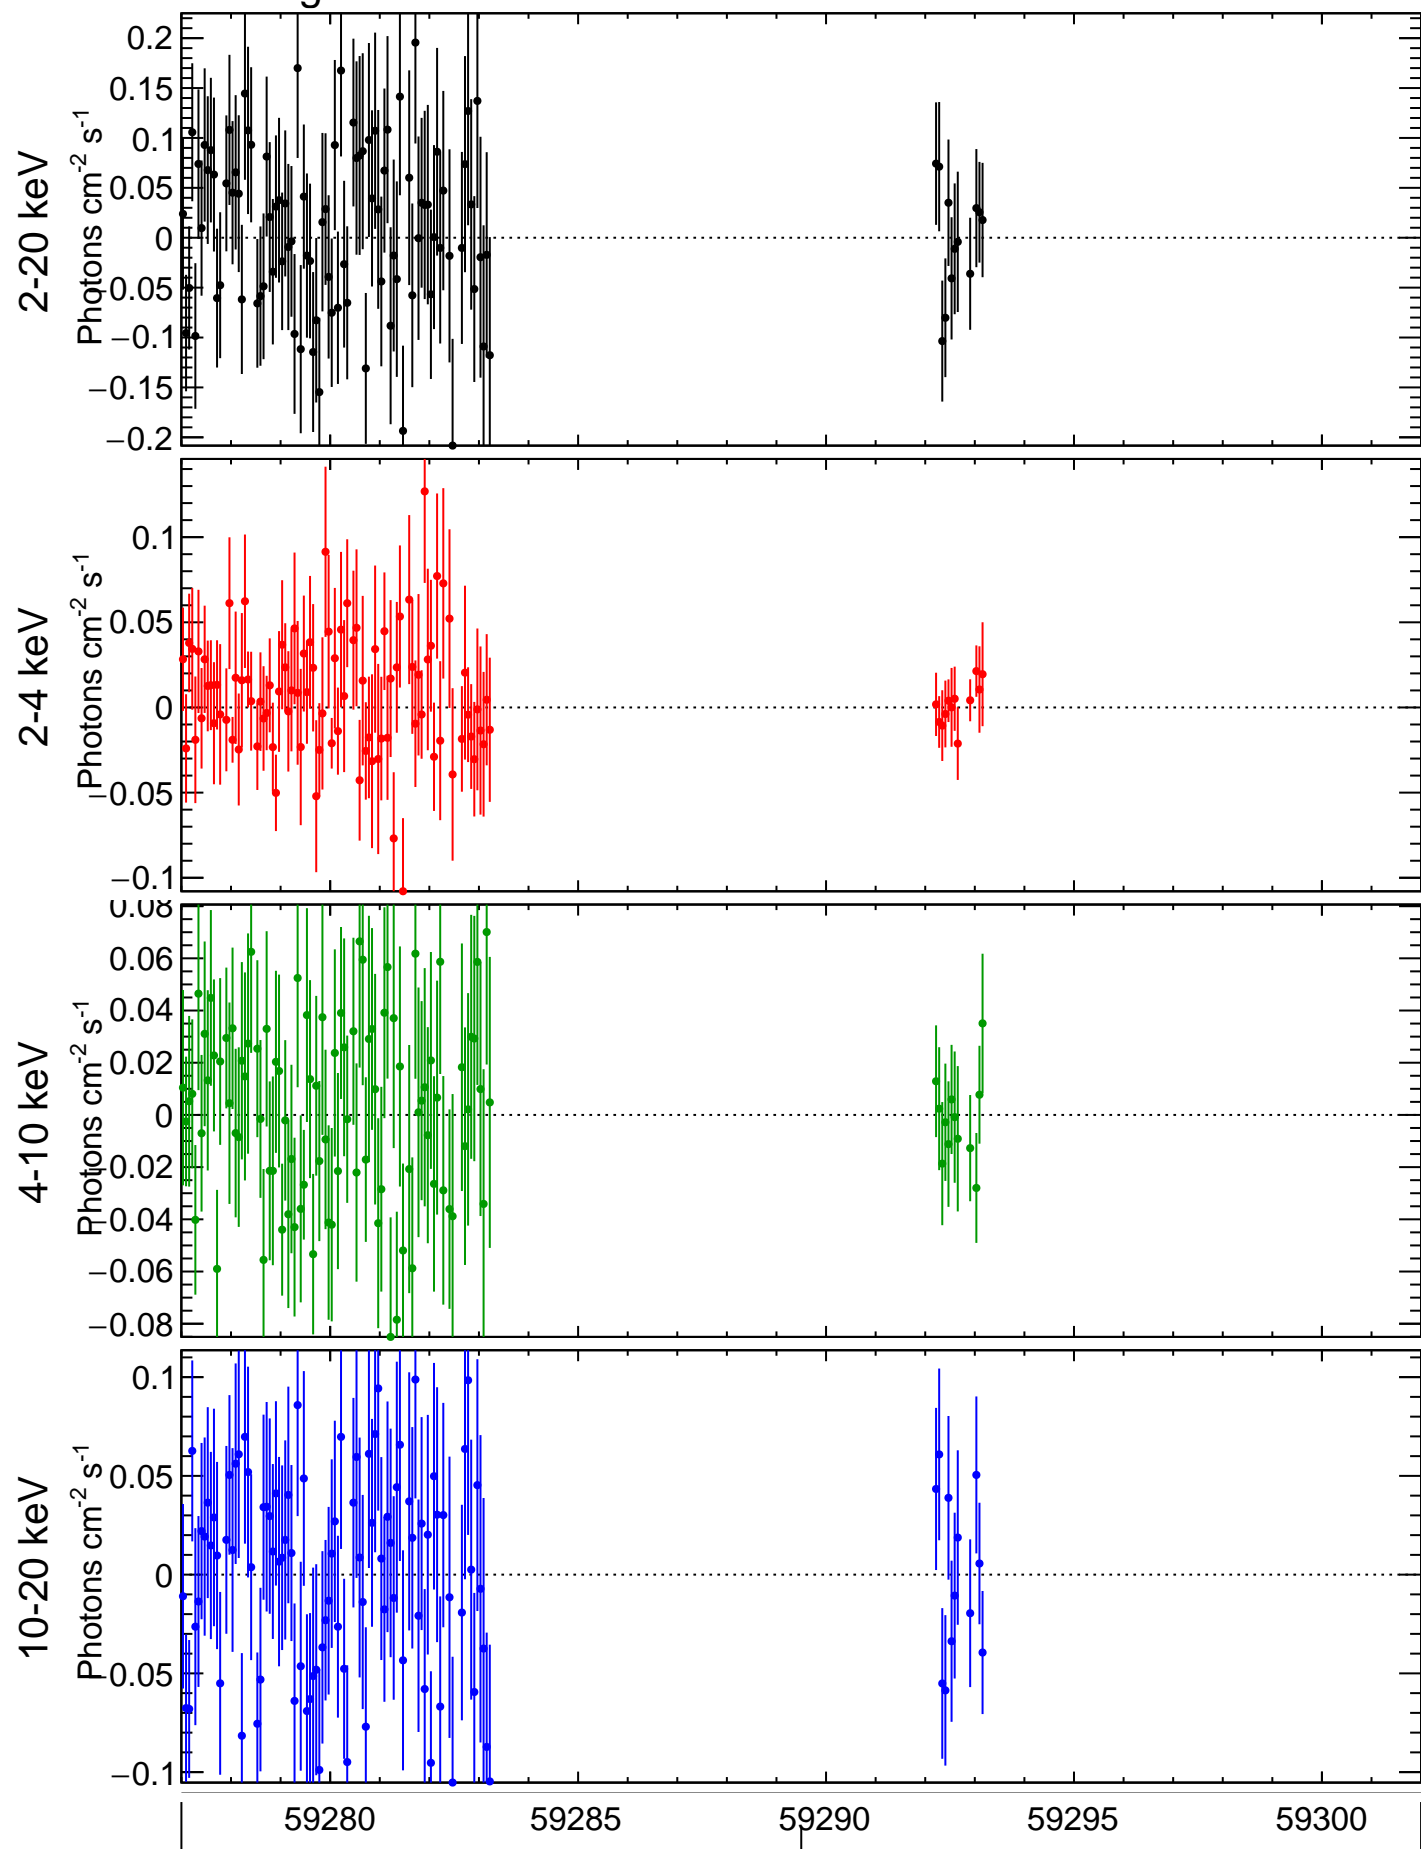

LS Peg

binsize=1.5h

2021-03-04

2021-03-29