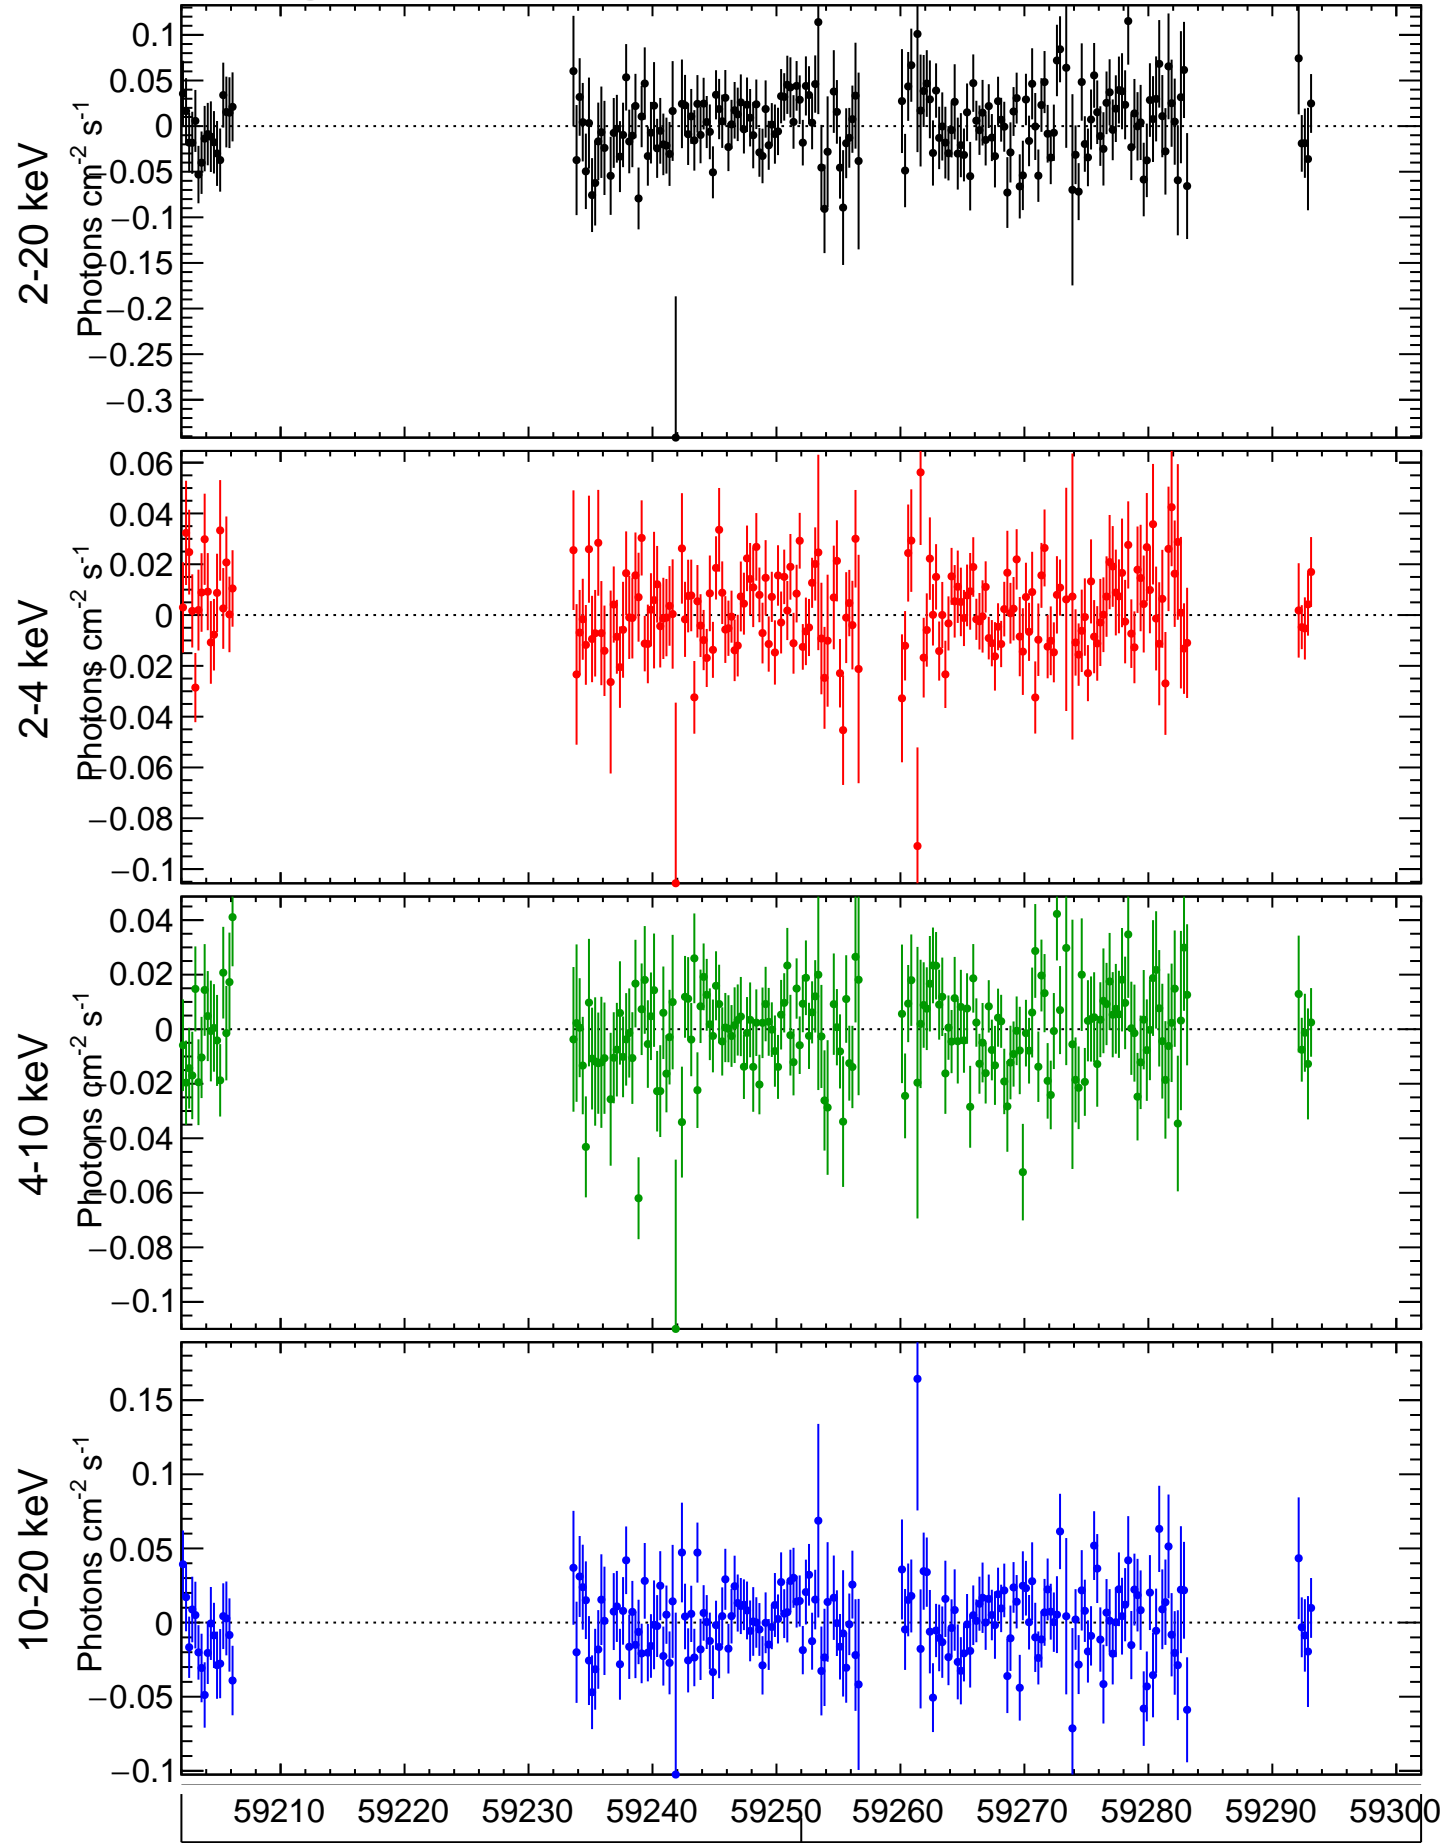

LS Peg

binsize=6.0h

2020-12-19

2021-03-29