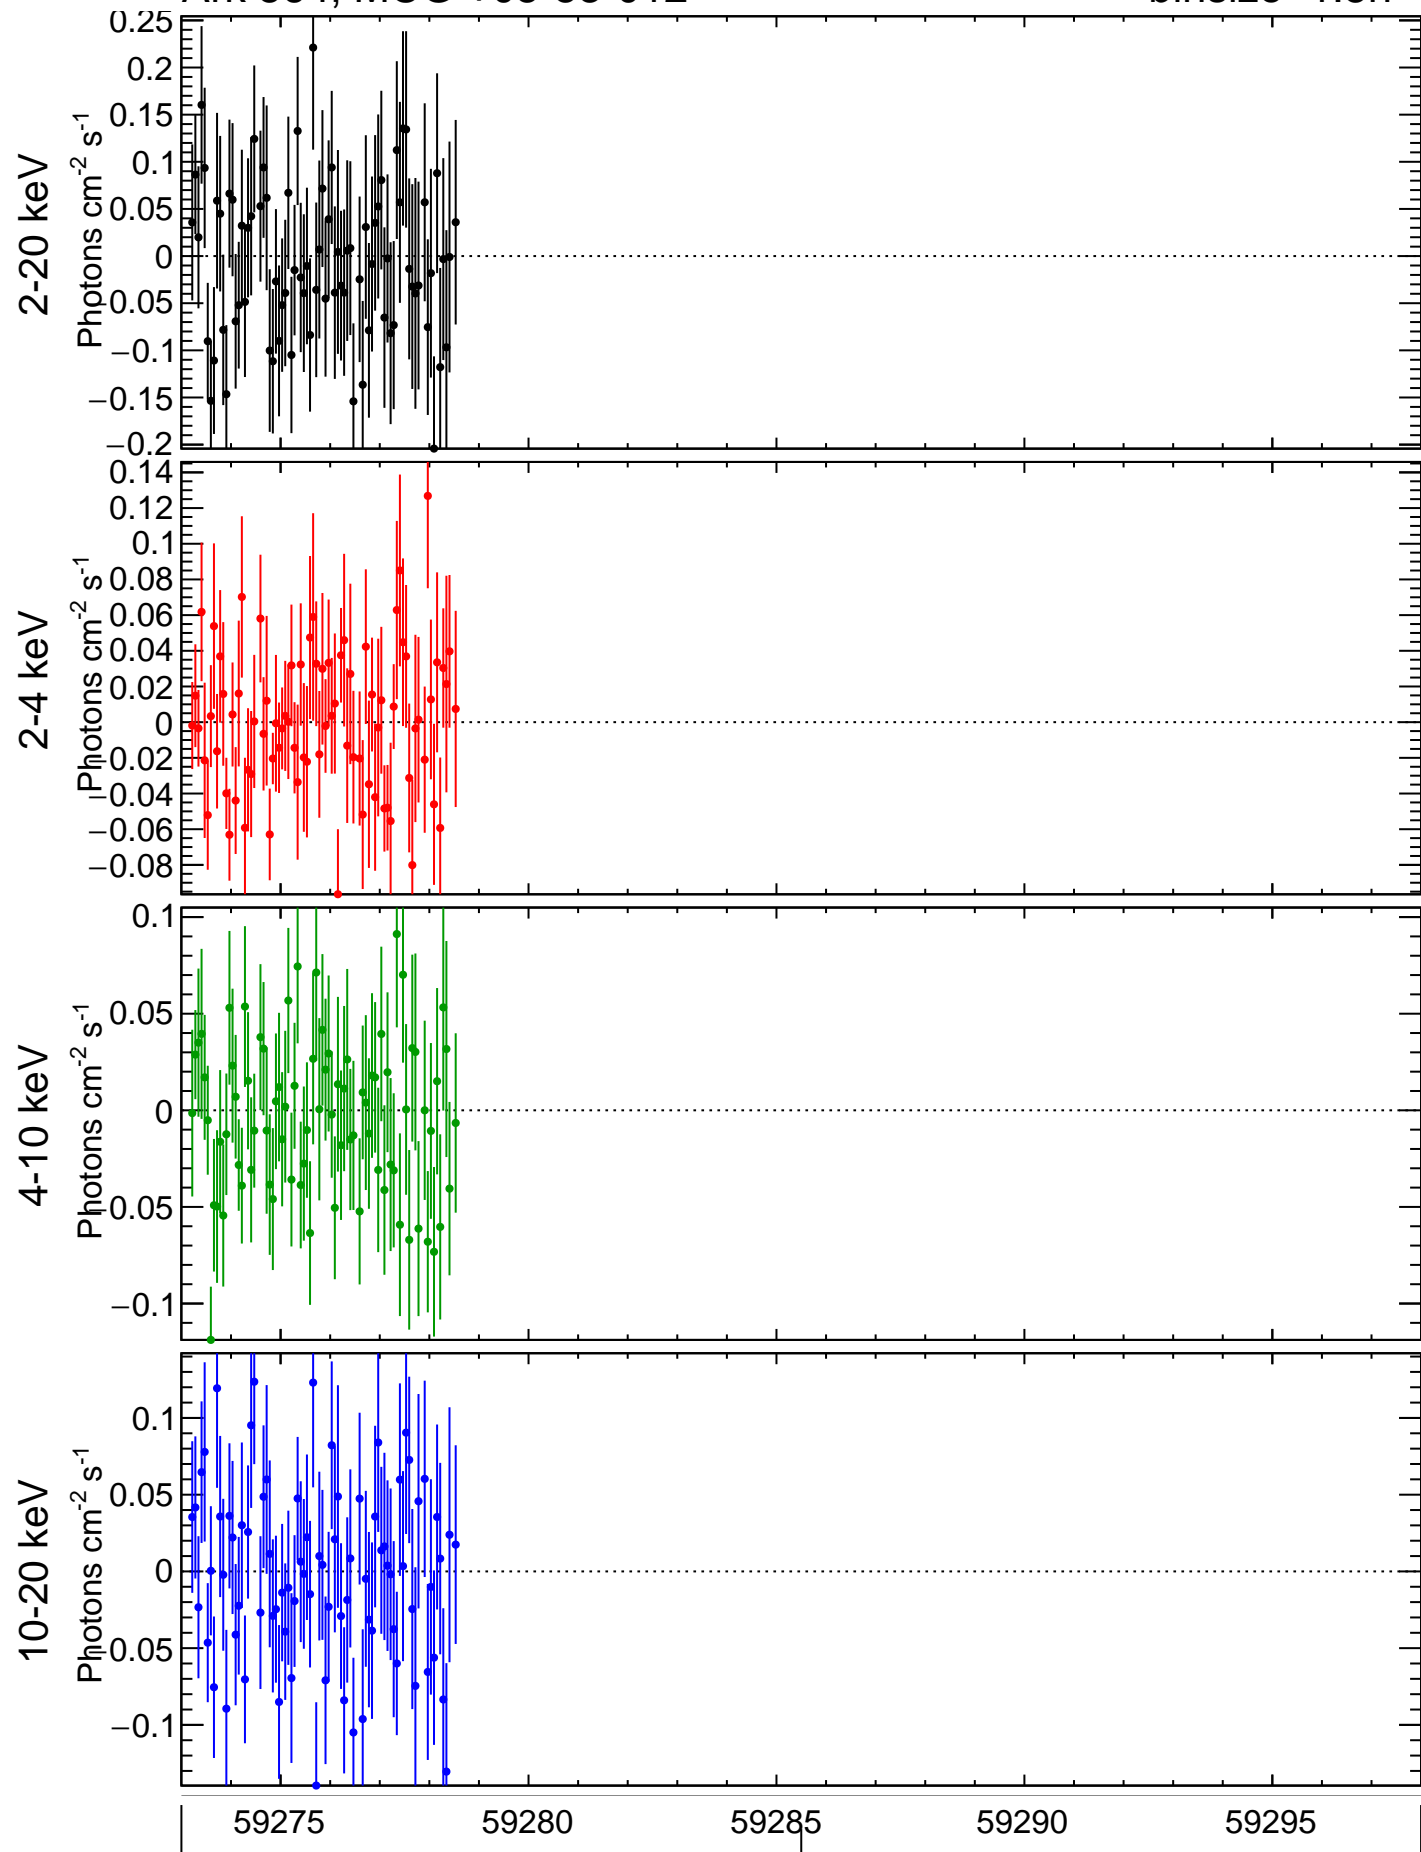

Ark 564, MCG +05-53-012

binsize=1.5h

2021-02-28

2021-03-25