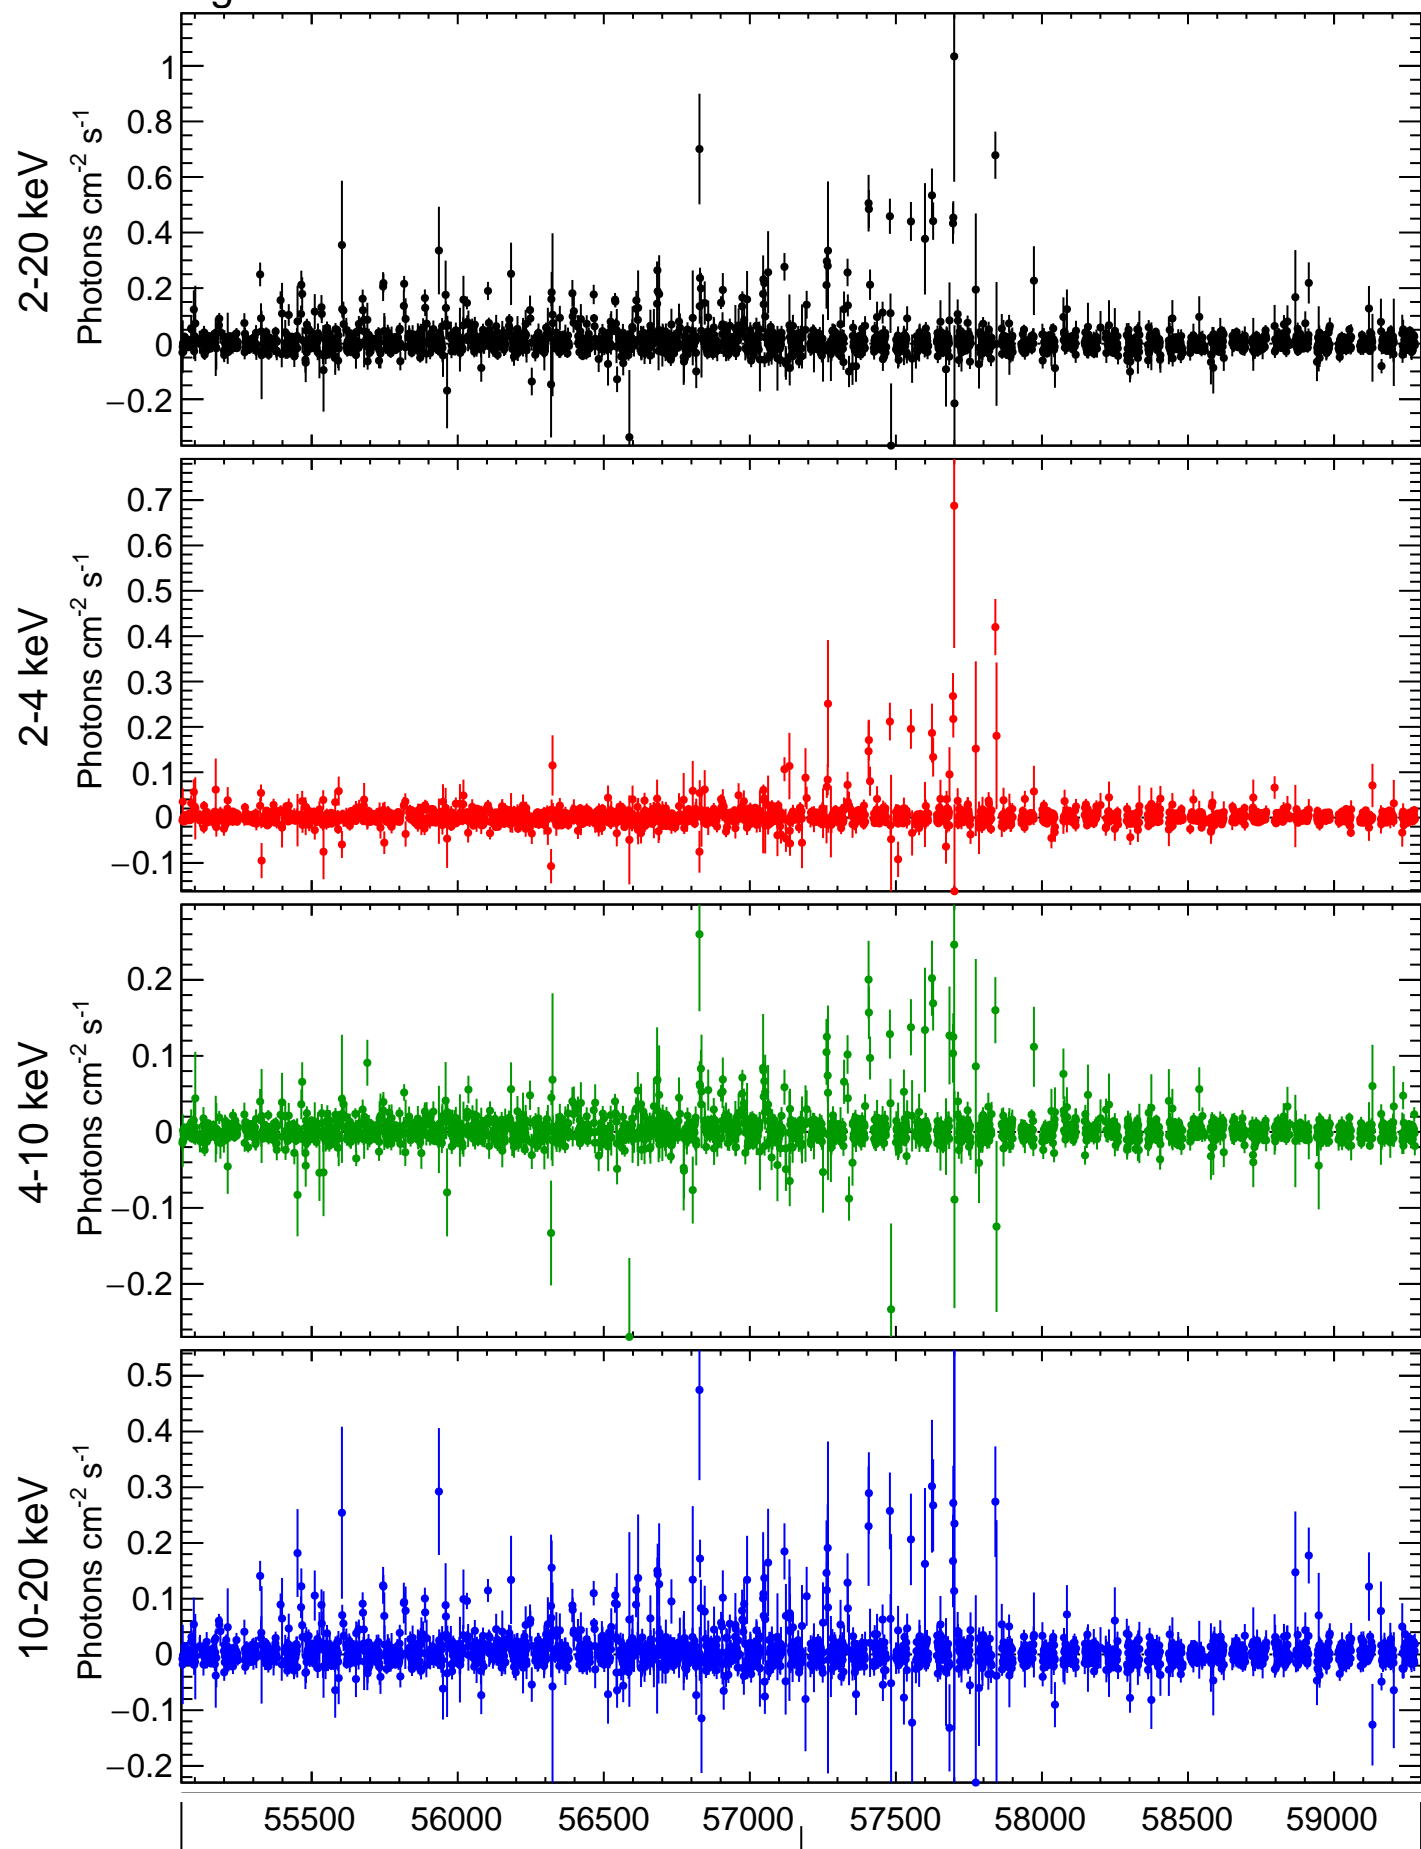

Agl J2241+4454

binsize=24.0h

2009-08-11

2021-03-25