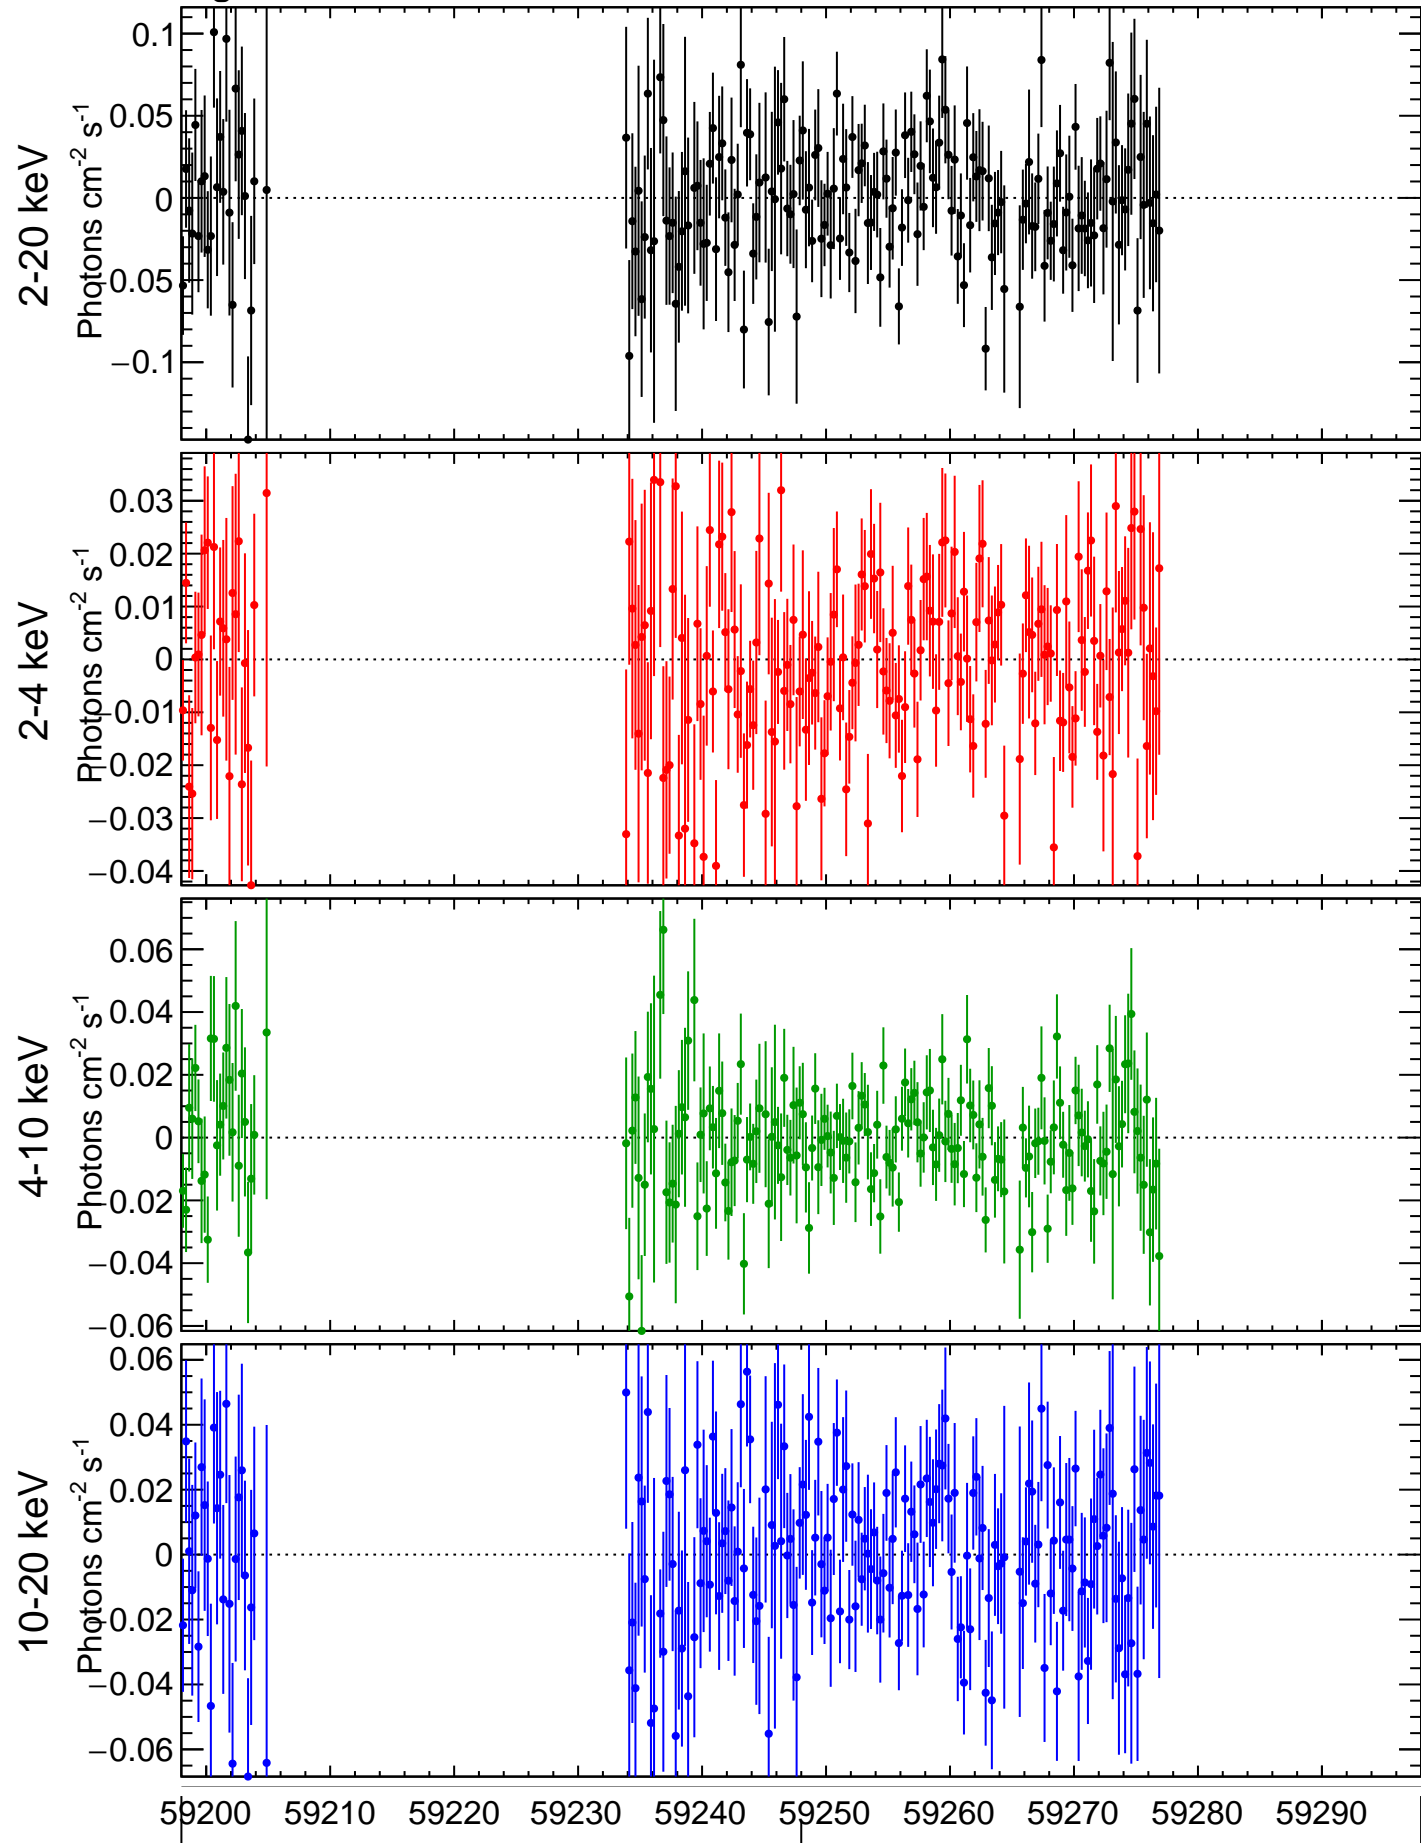

Agl J2241+4454

binsize=6.0h

2020-12-15

2021-03-25