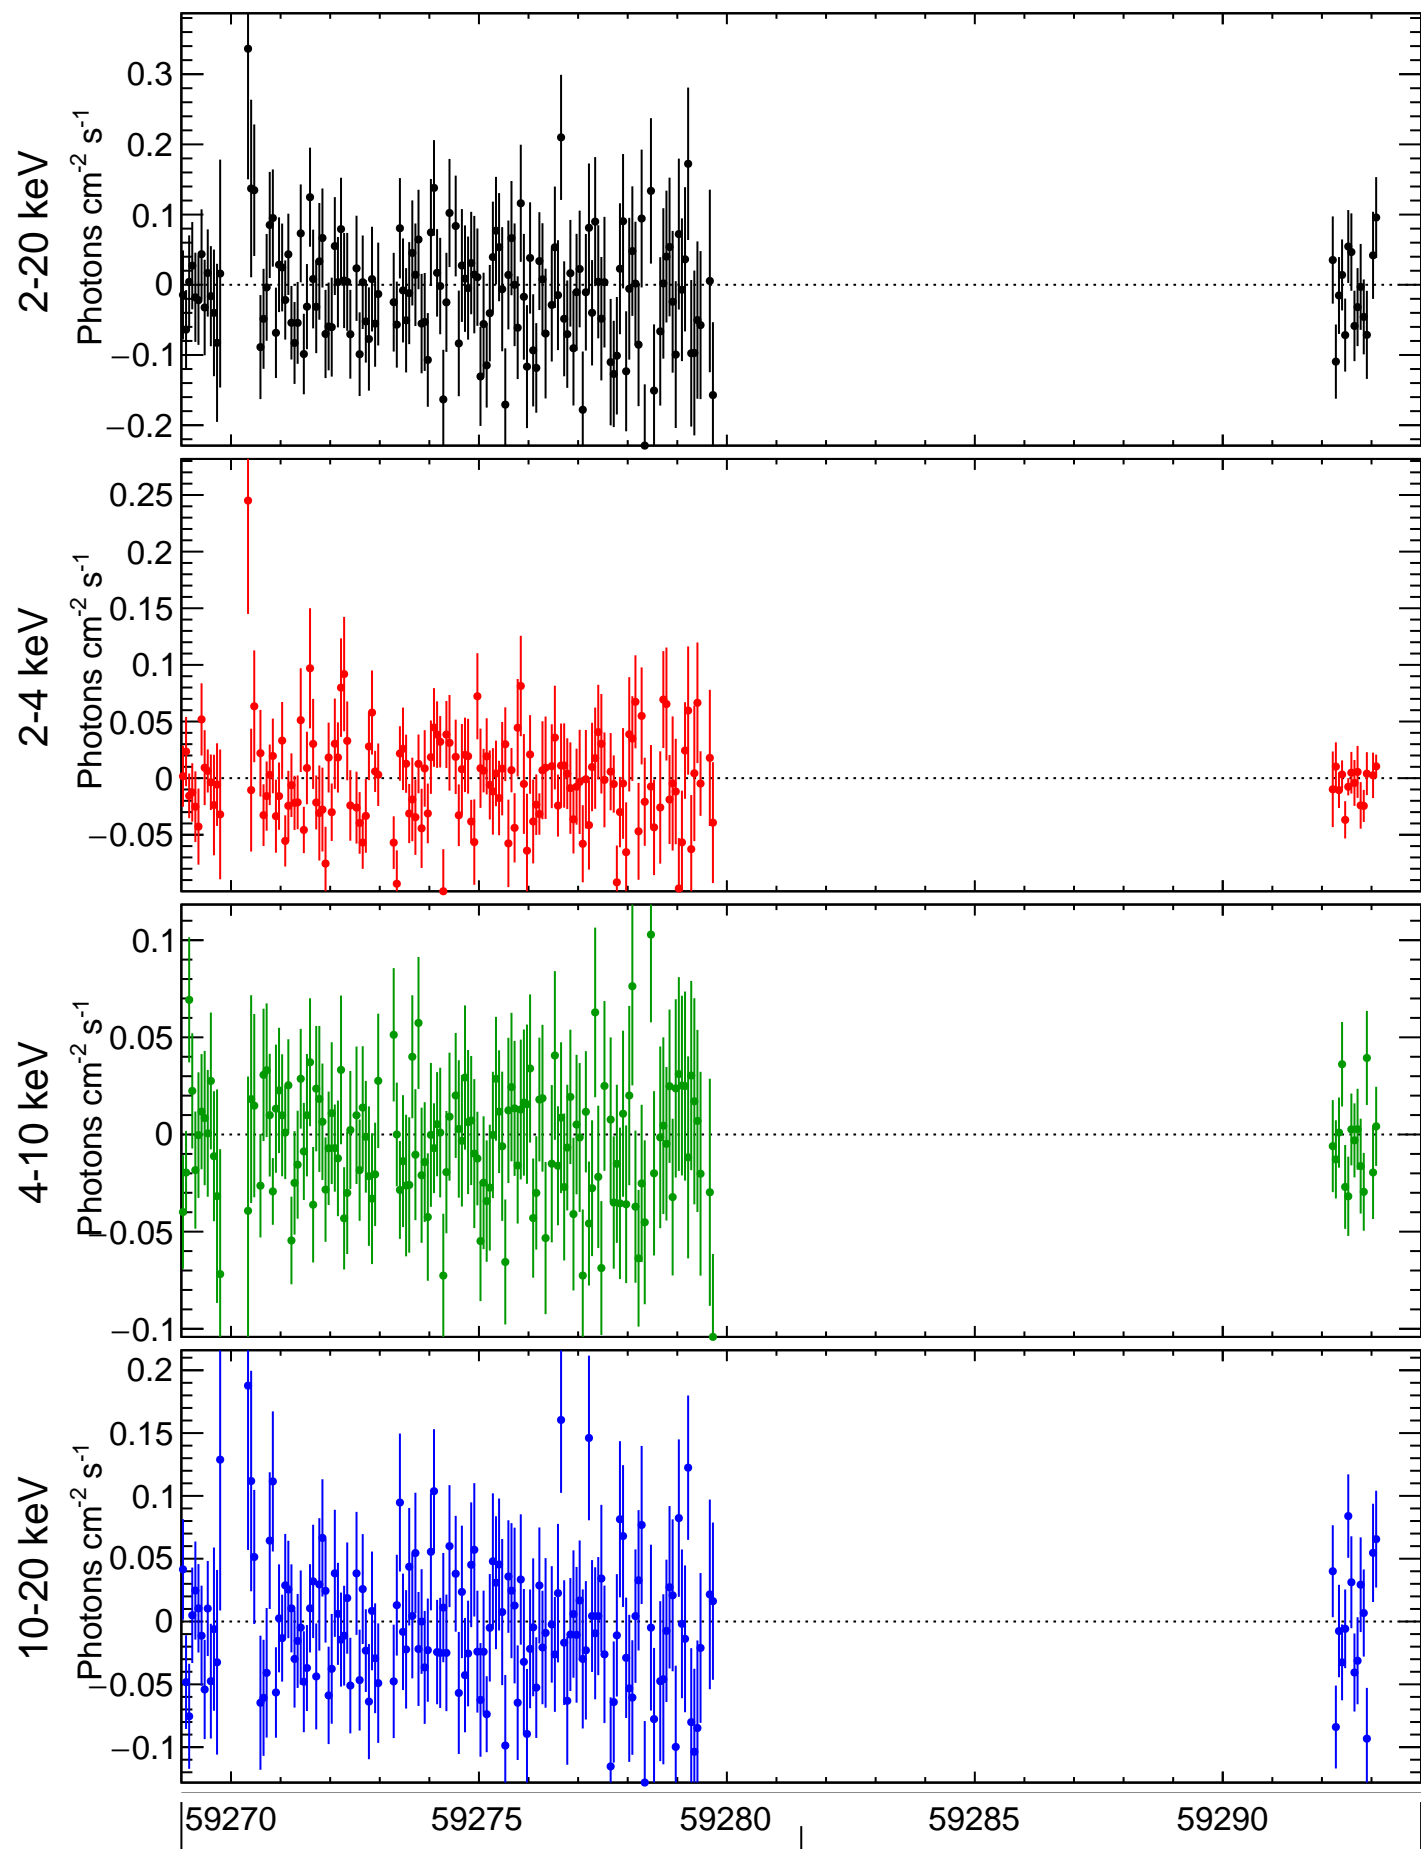

3C 454.3

binsize=1.5h

2021-02-24

2021-03-21