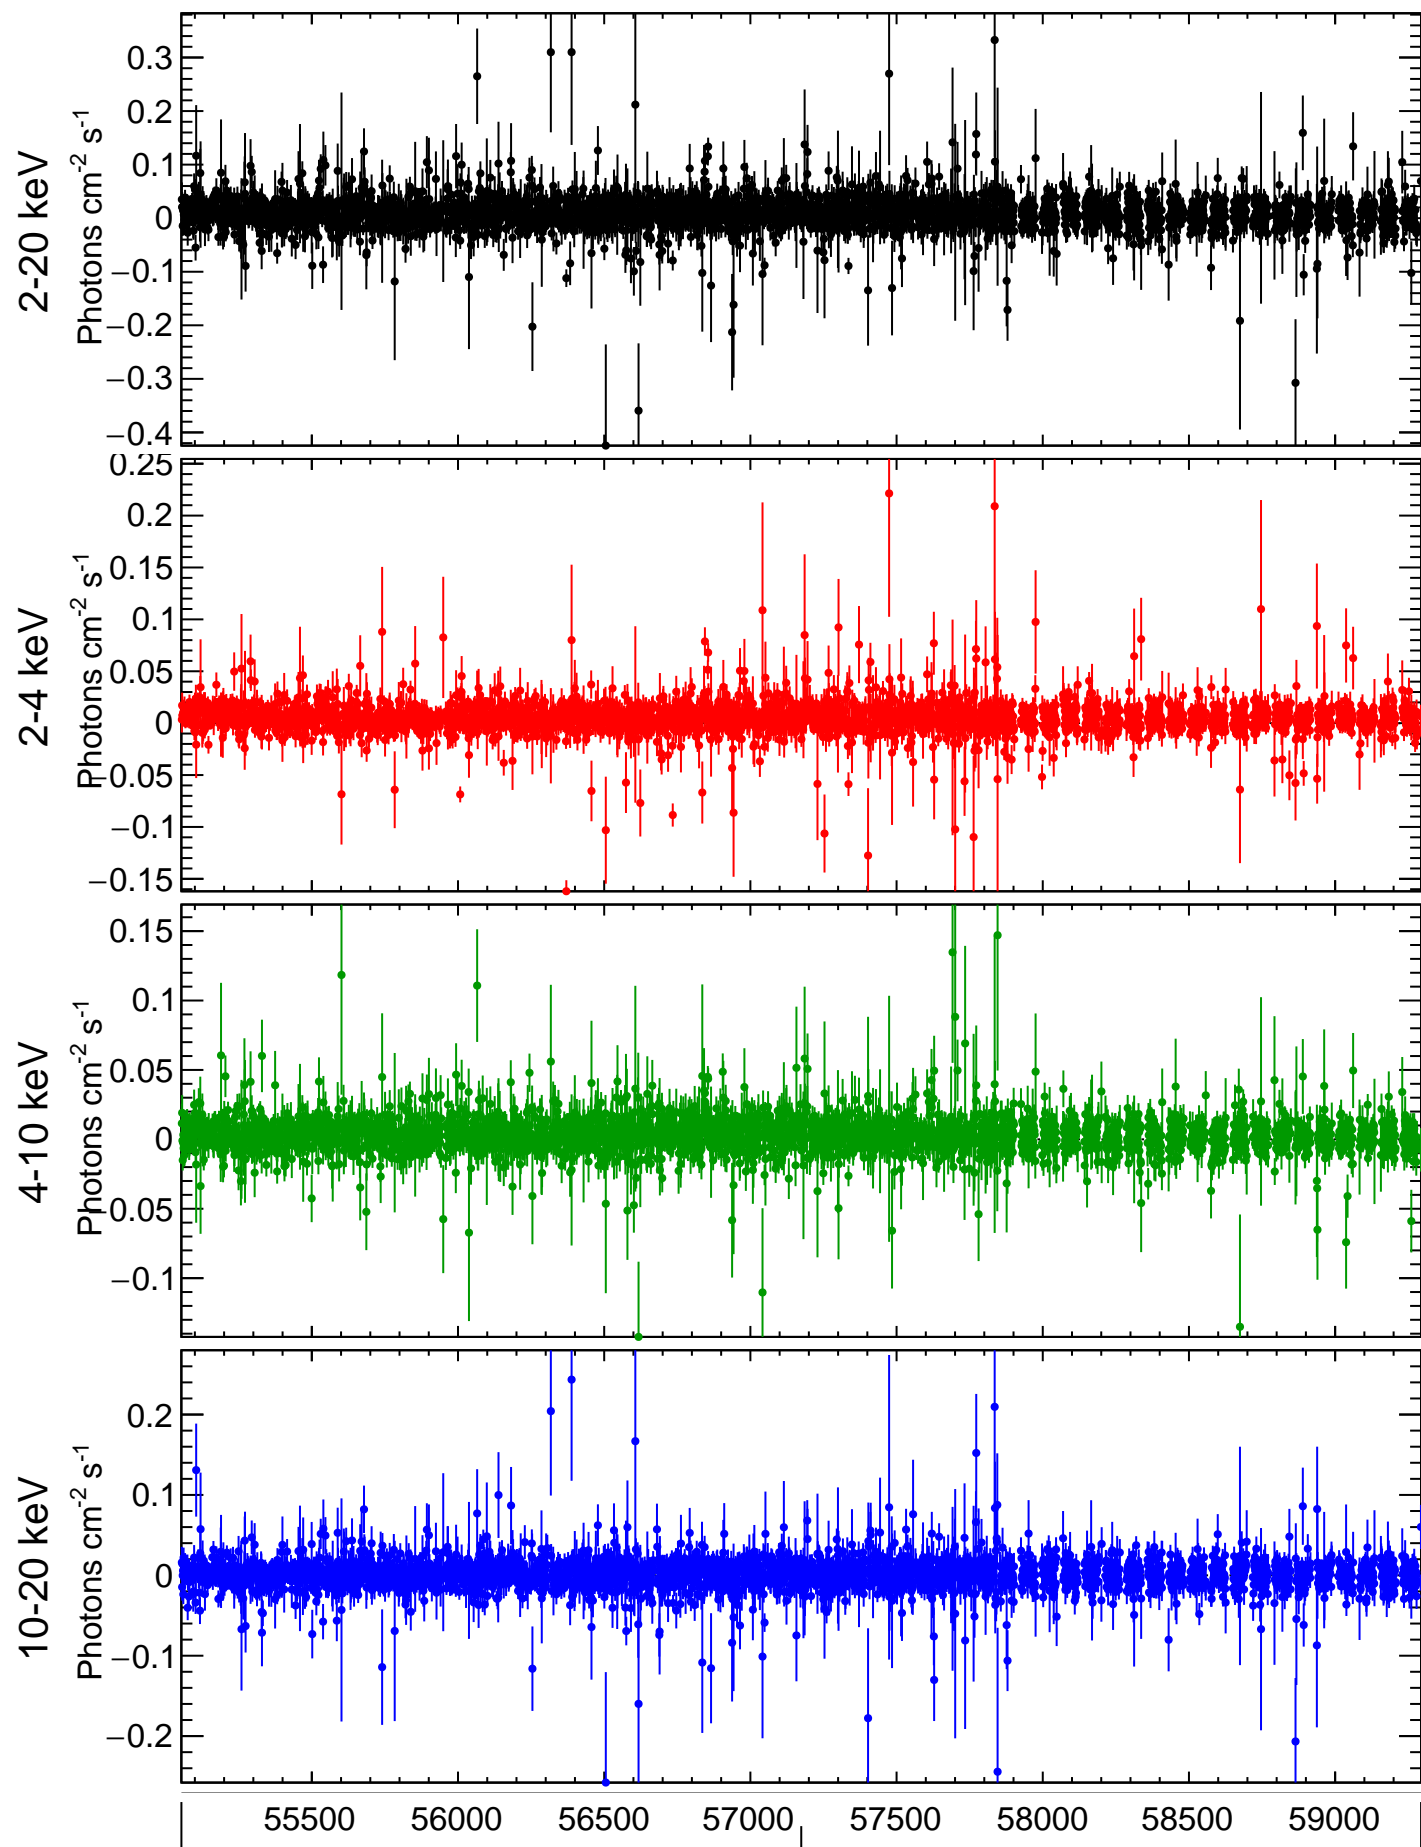

3C 454.3

binsize=24.0h

2009-08-11

2021-03-21