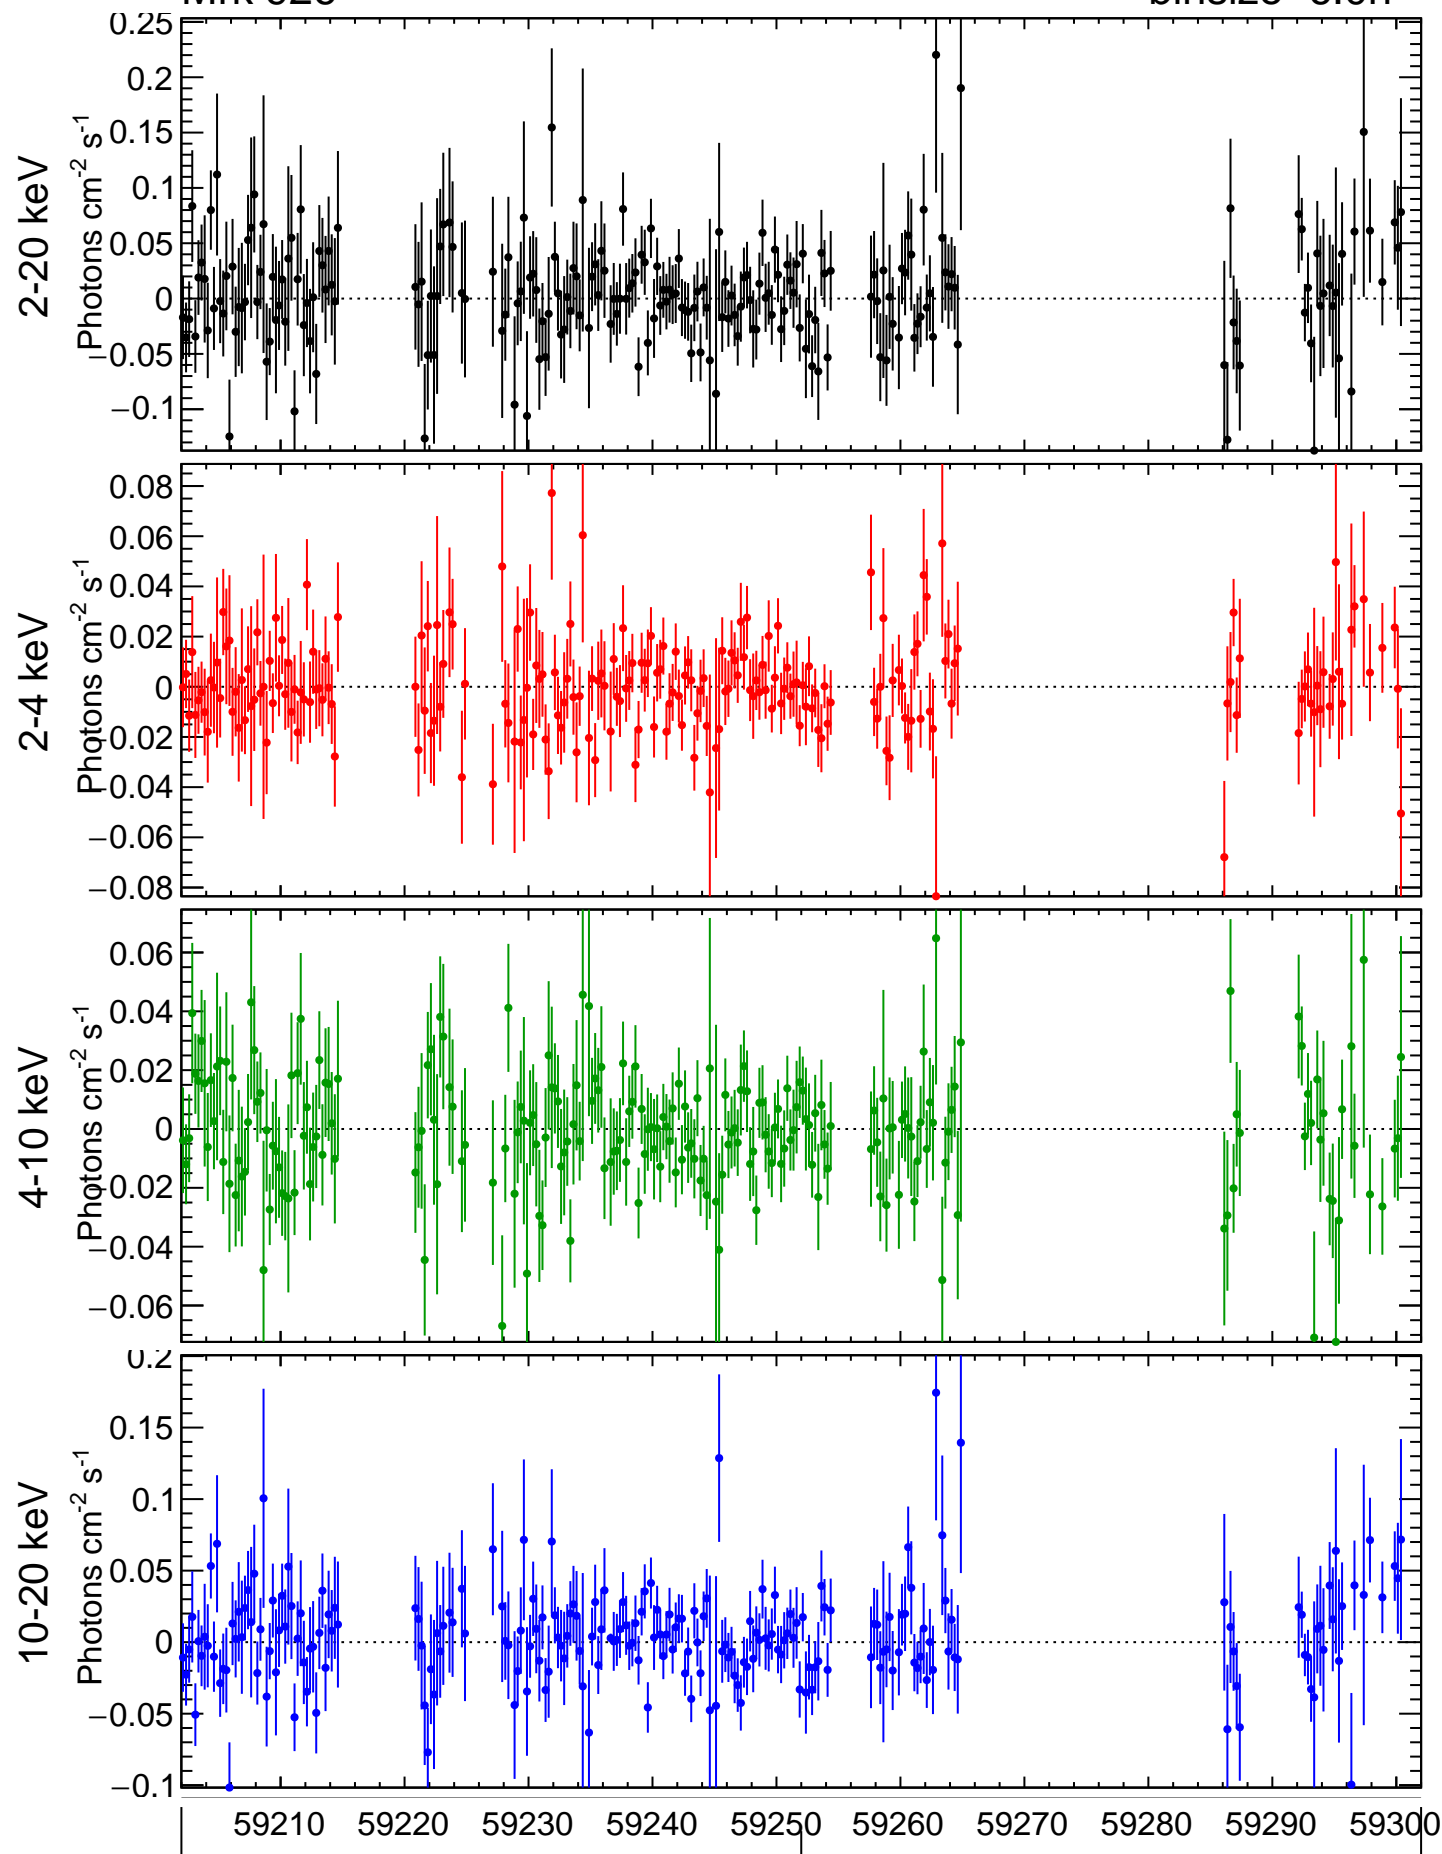

Mrk 926

binsize=6.0h

2020-12-19

2021-03-29