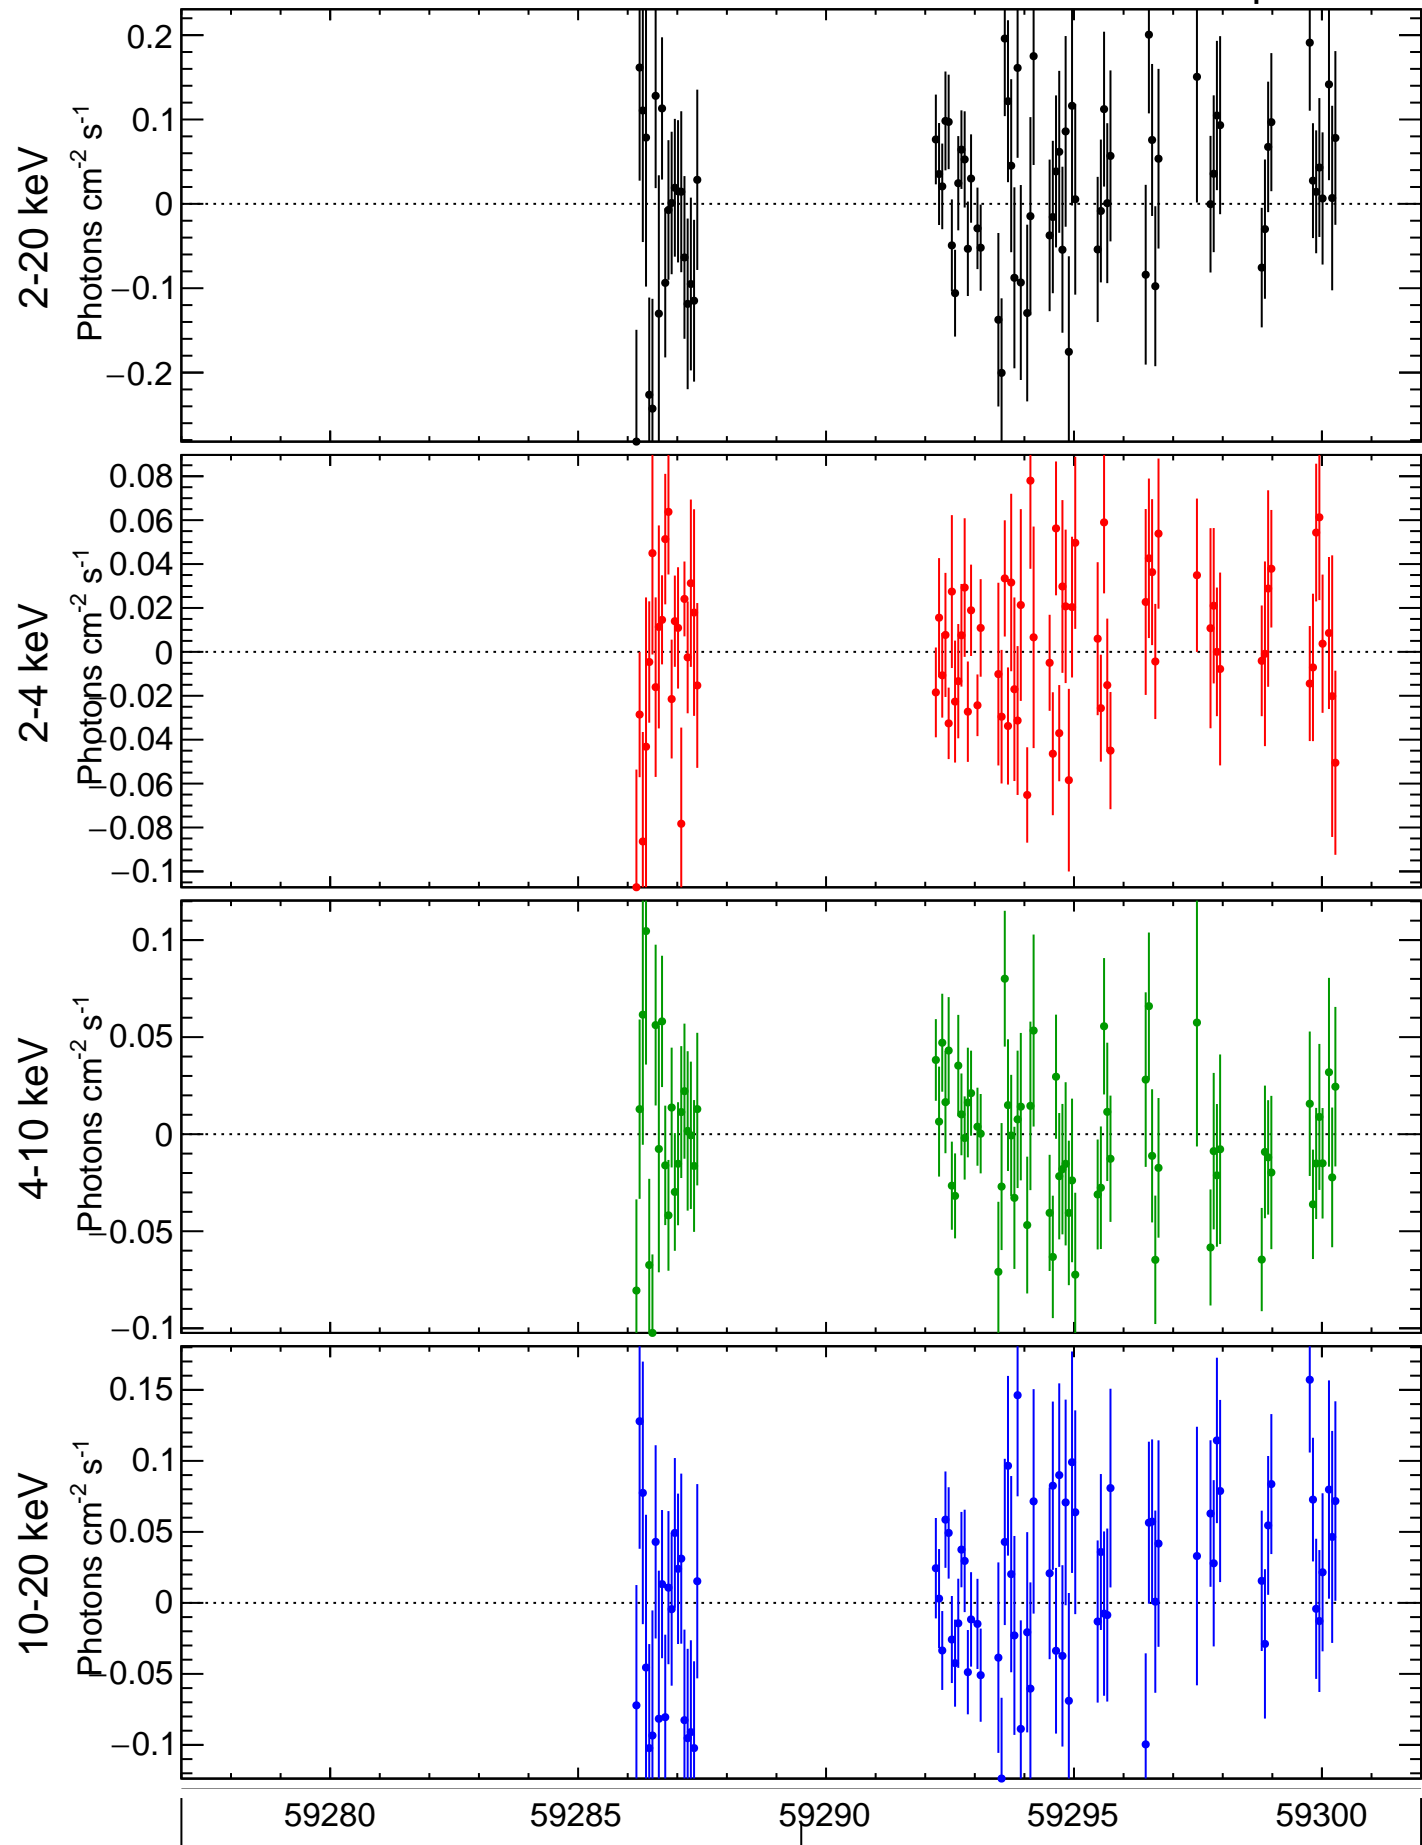

Mrk 926

Data per scan

2021-03-04

2021-03-29