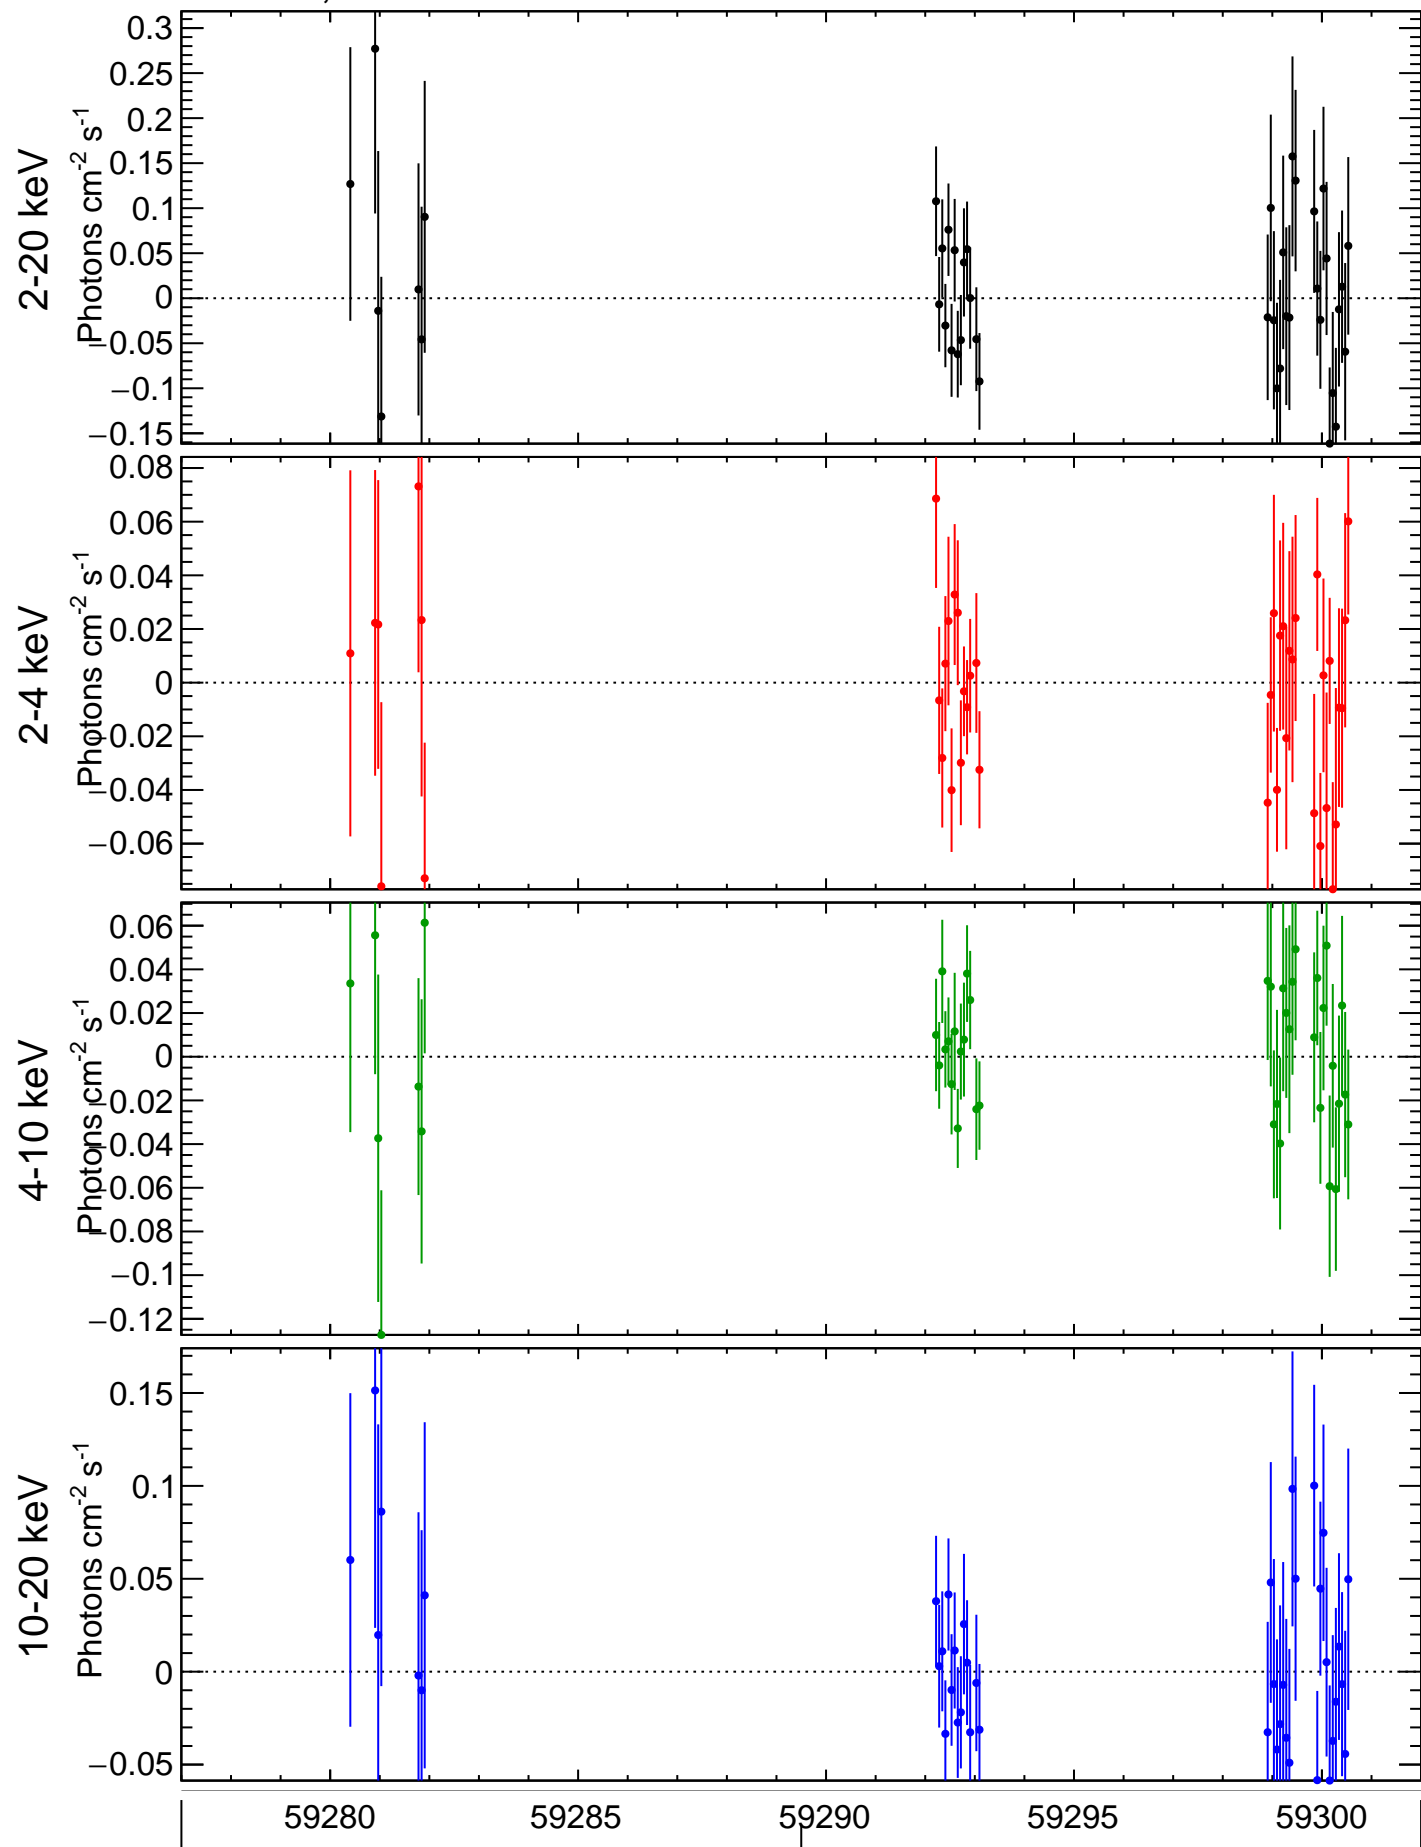

SZ Psc, HD219113

binsize=1.5h

2021-03-04

2021-03-29