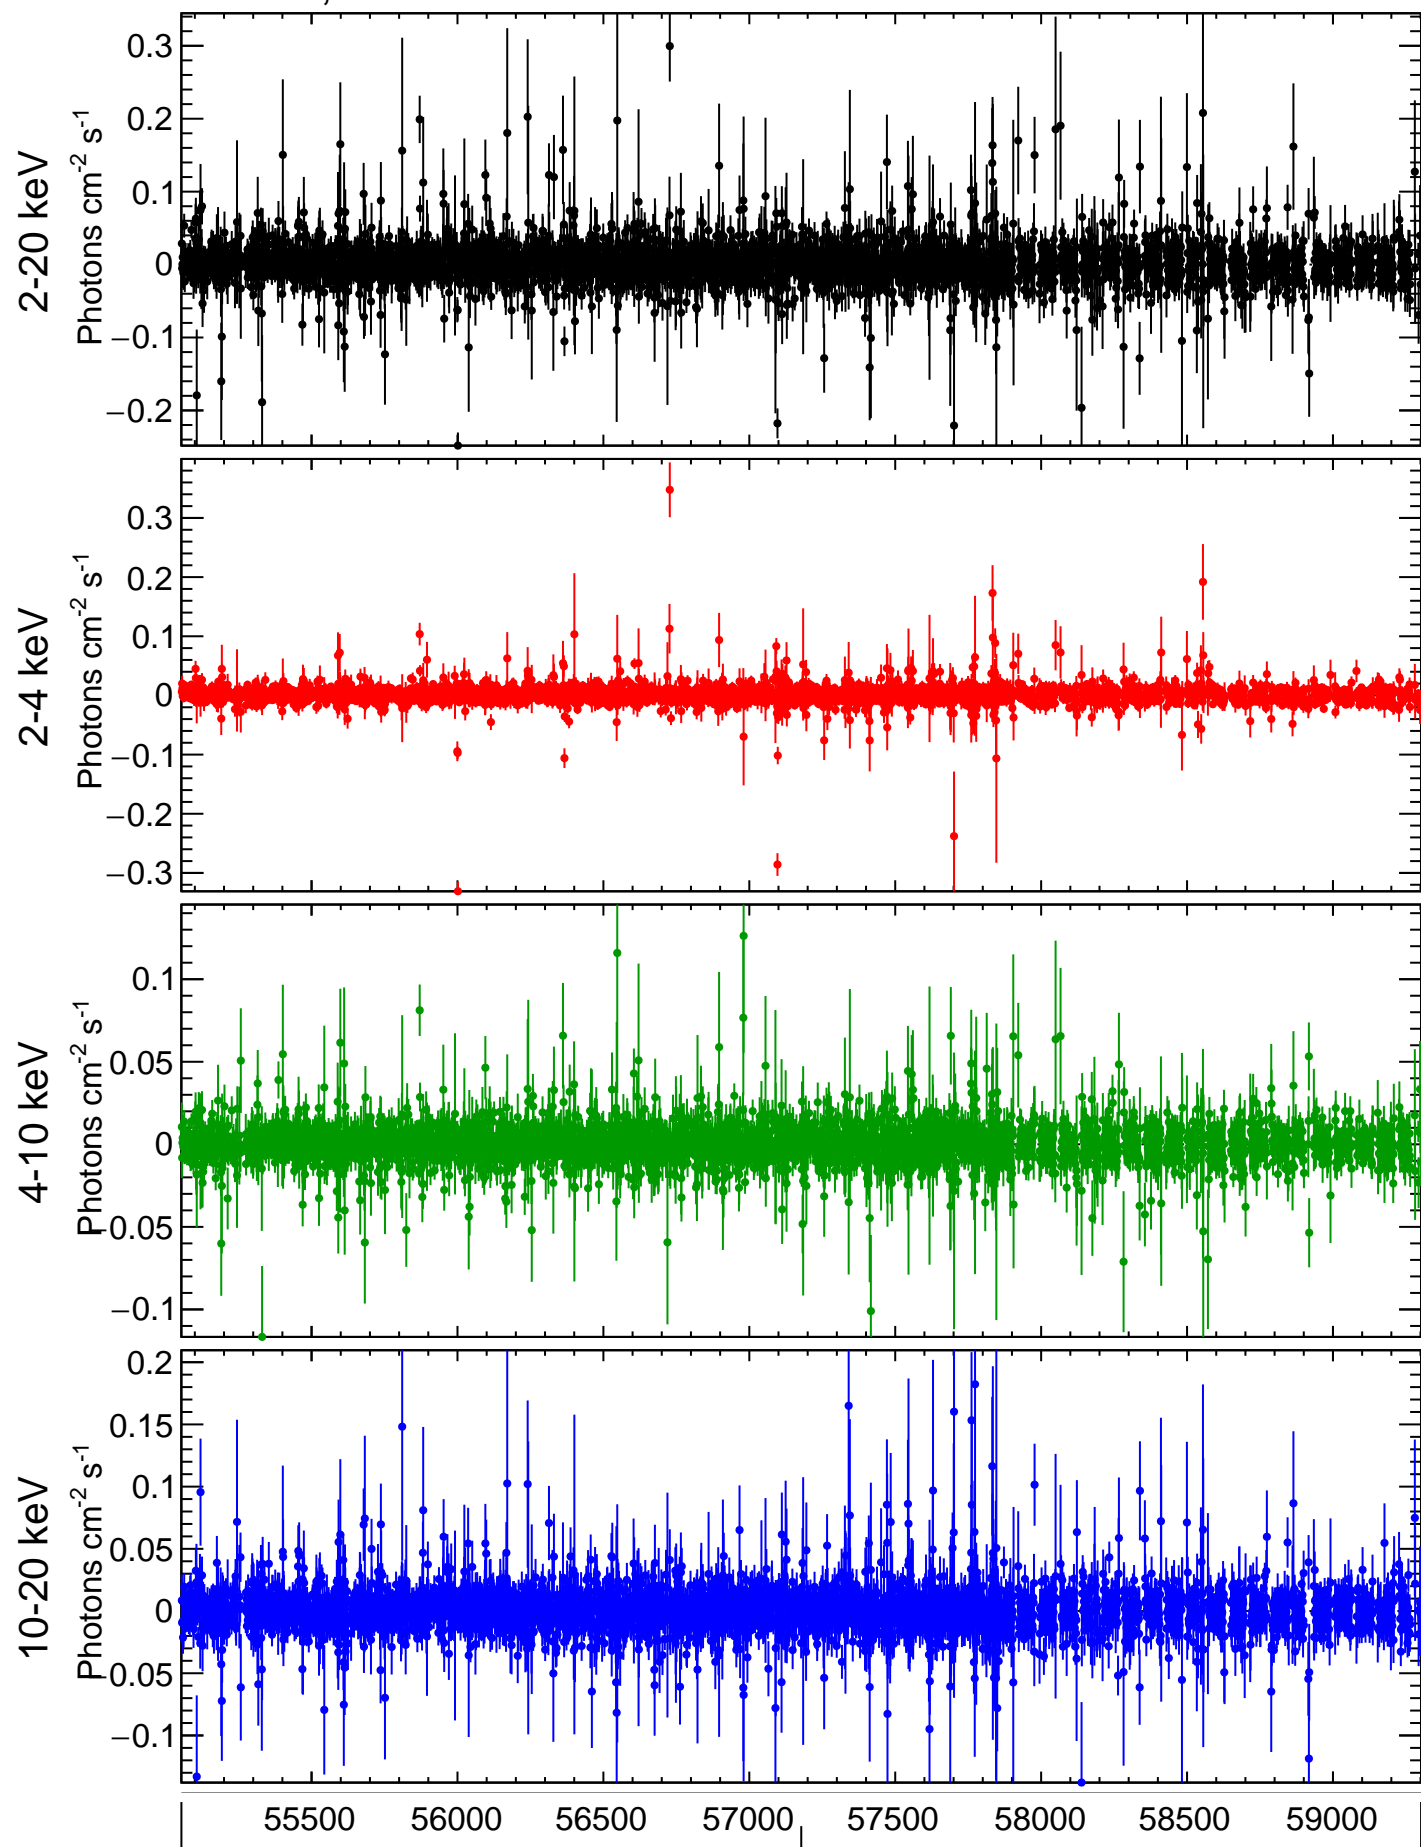

SZ Psc, HD219113

binsize=24.0h

2009-08-11

2021-03-29