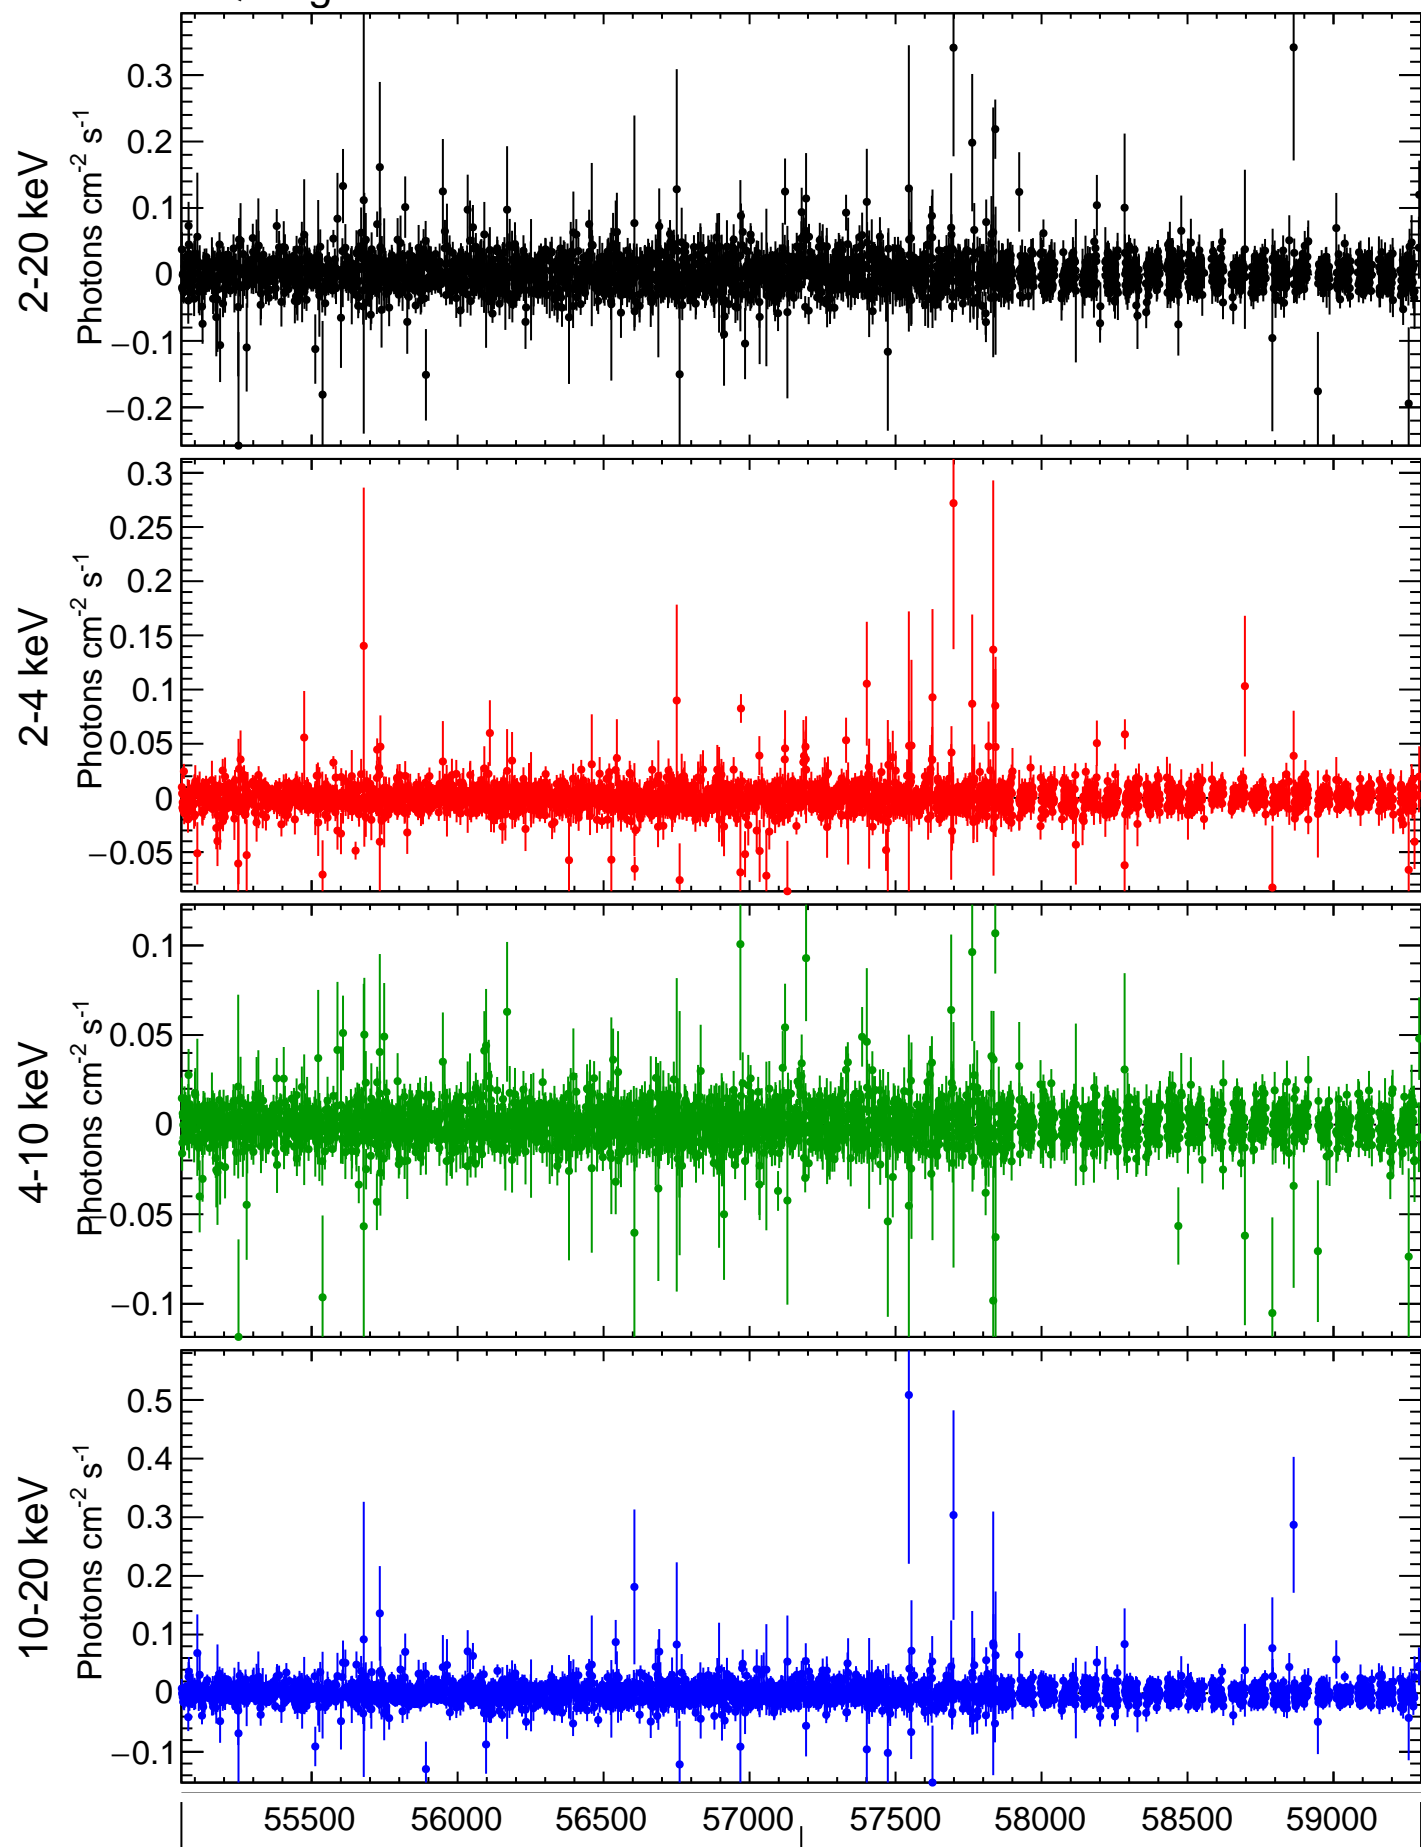

EQ Peg

binsize=24.0h

2009-08-11

2021-03-27