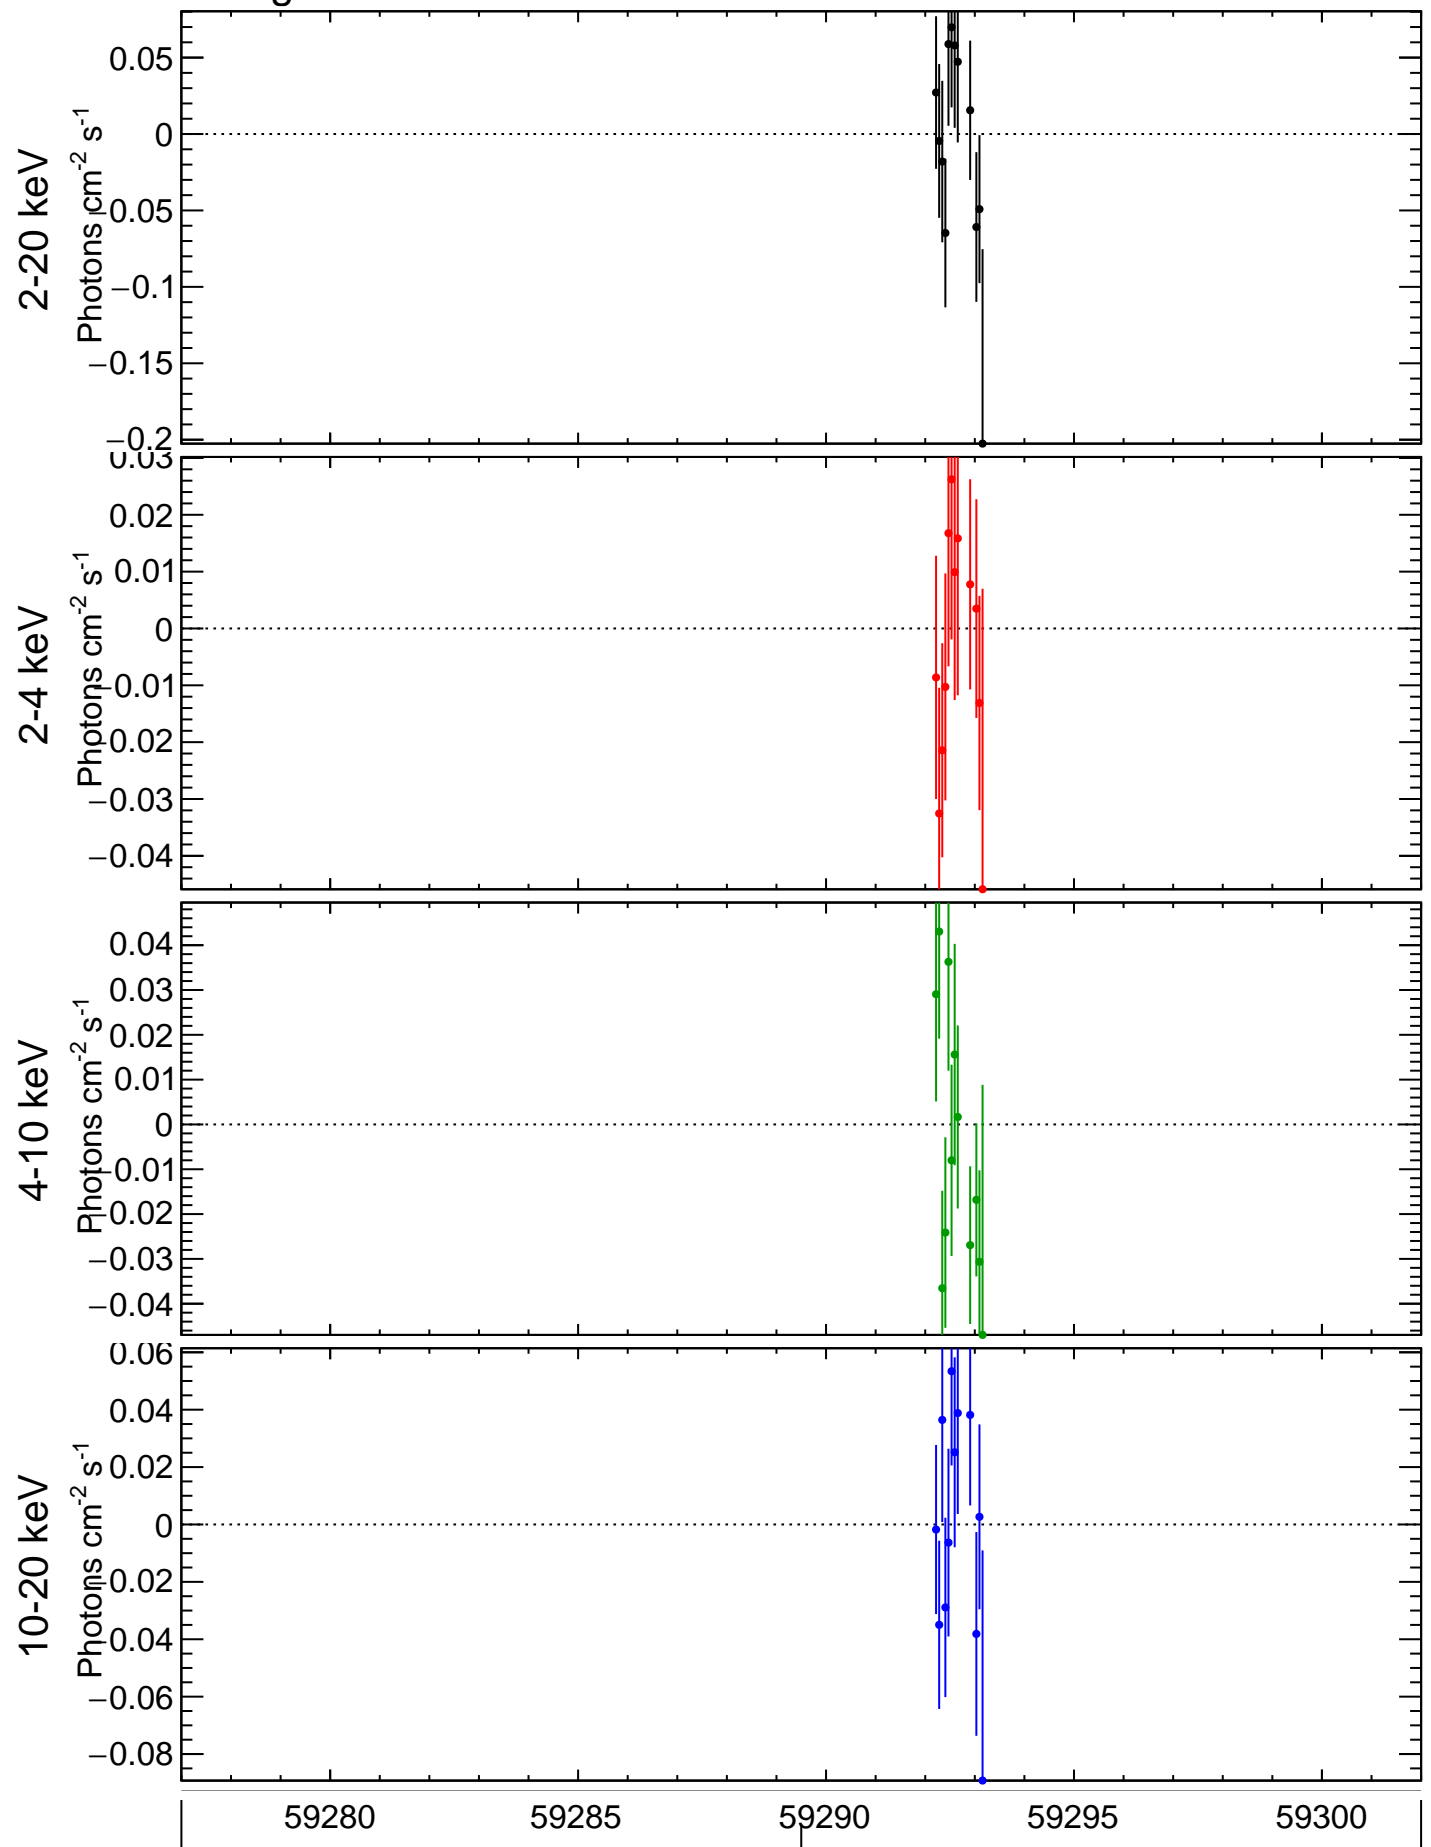

II Peg

binsize=1.5h

2021-03-04

2021-03-29