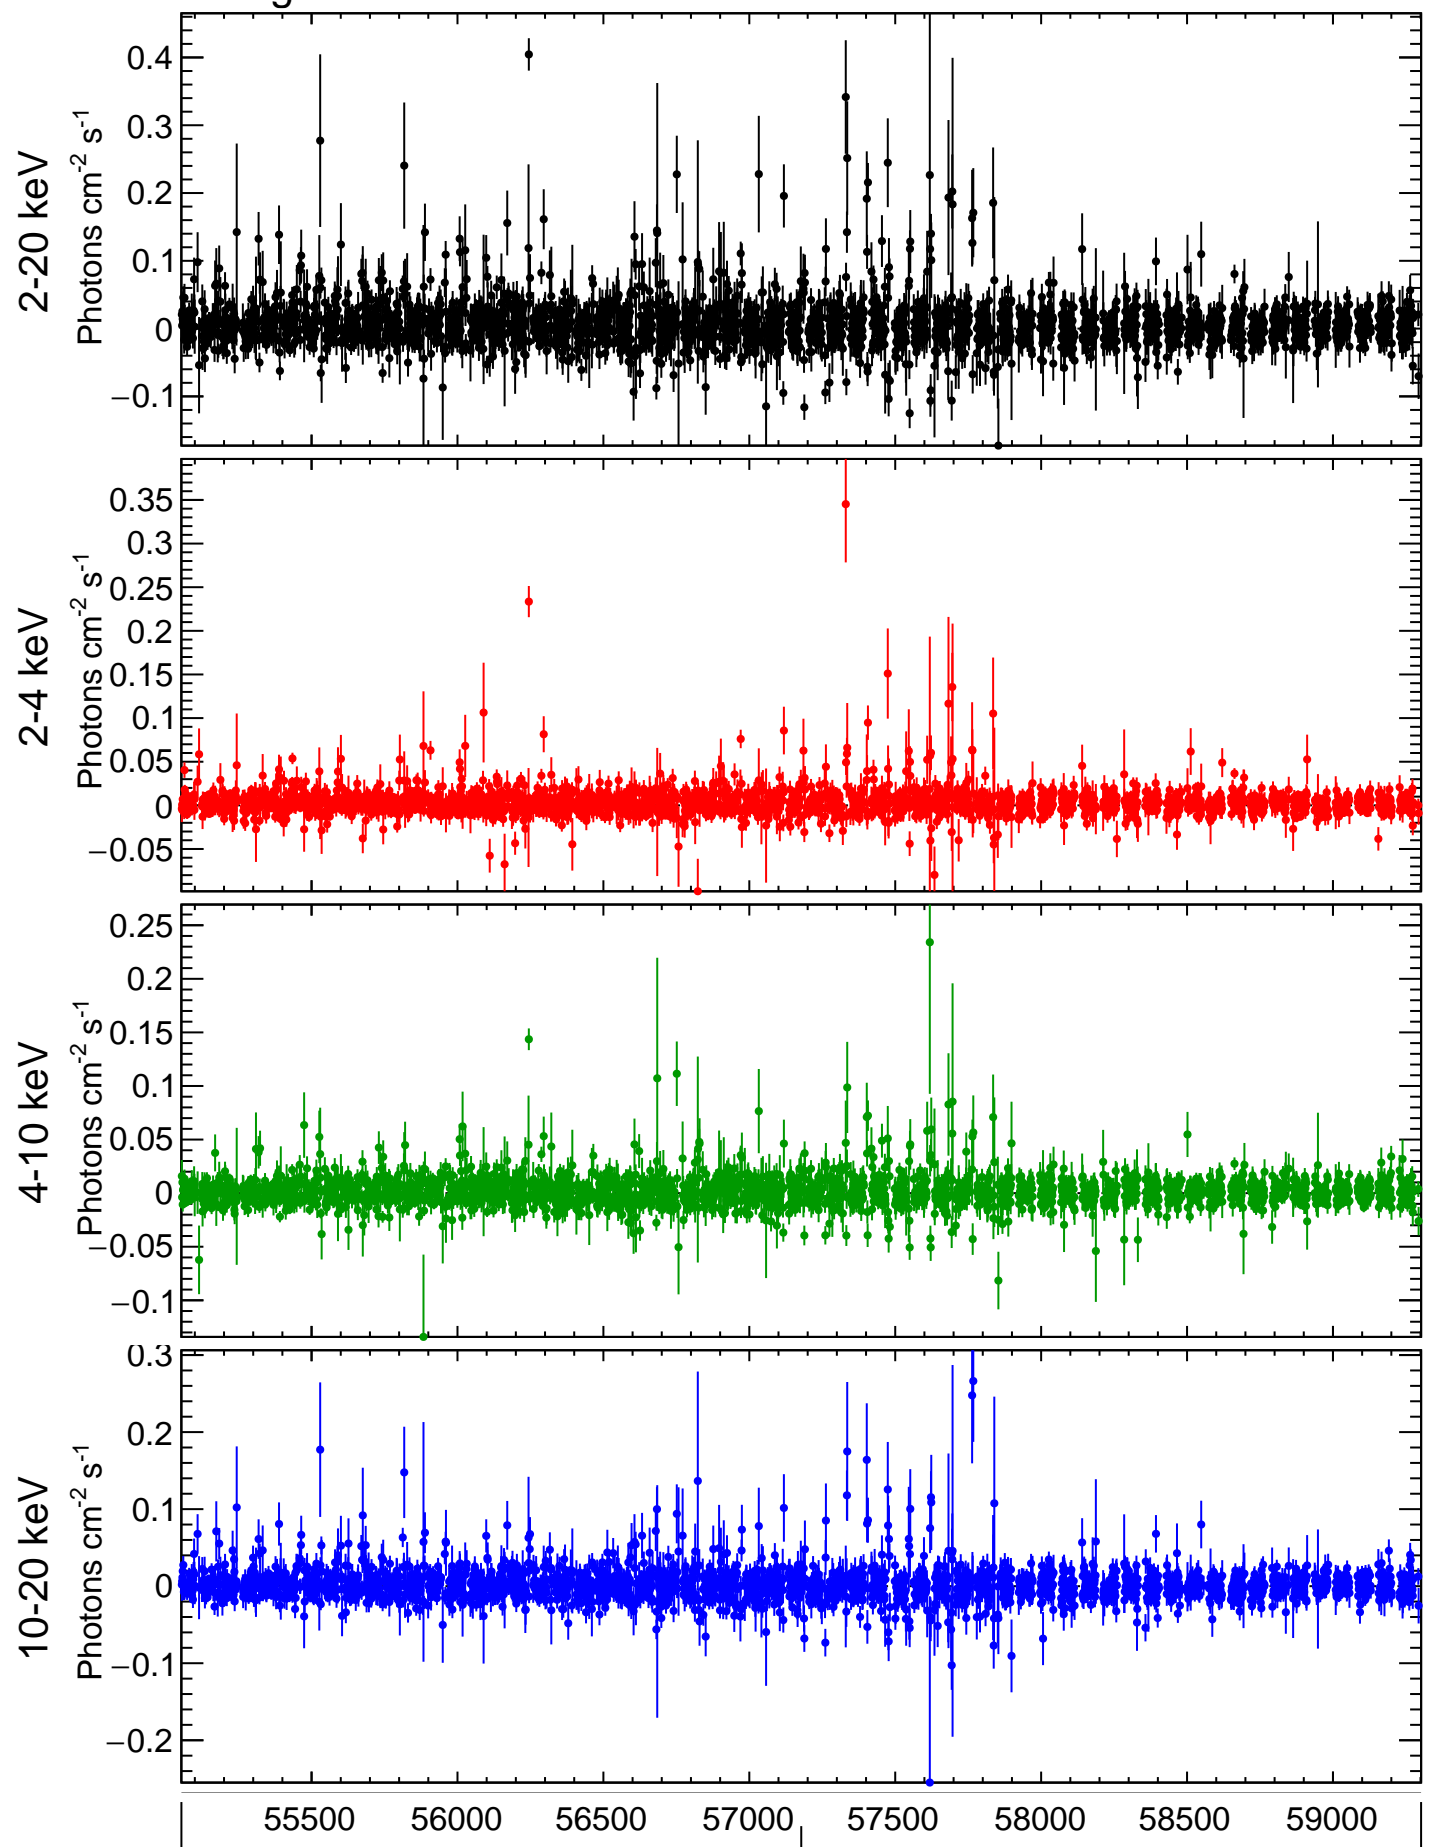

II Peg

binsize=24.0h

2009-08-11

2021-03-29