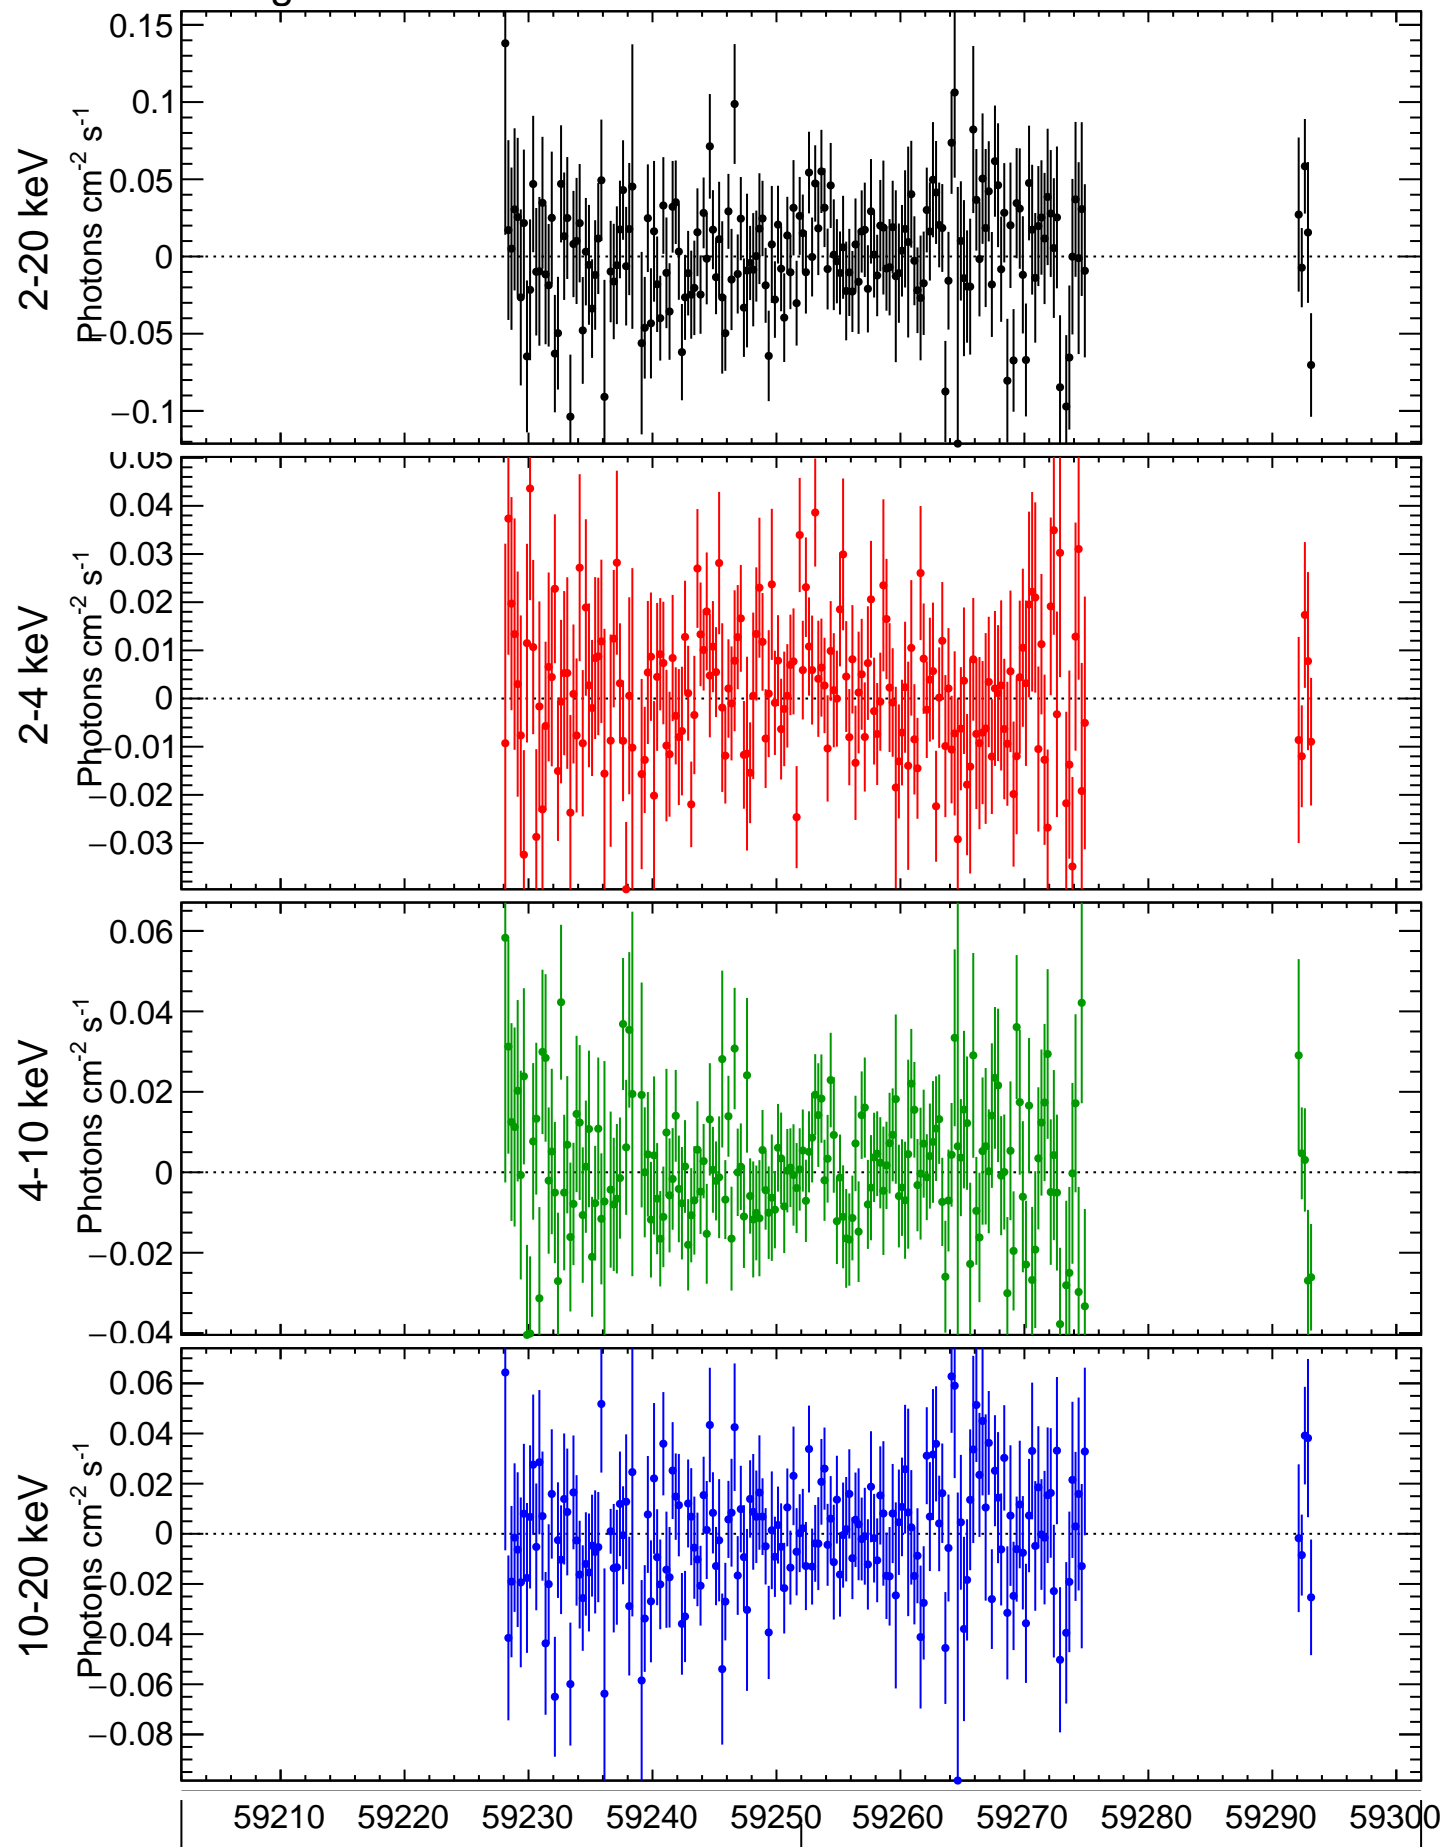

II Peg

binsize=6.0h

2020-12-19

2021-03-29