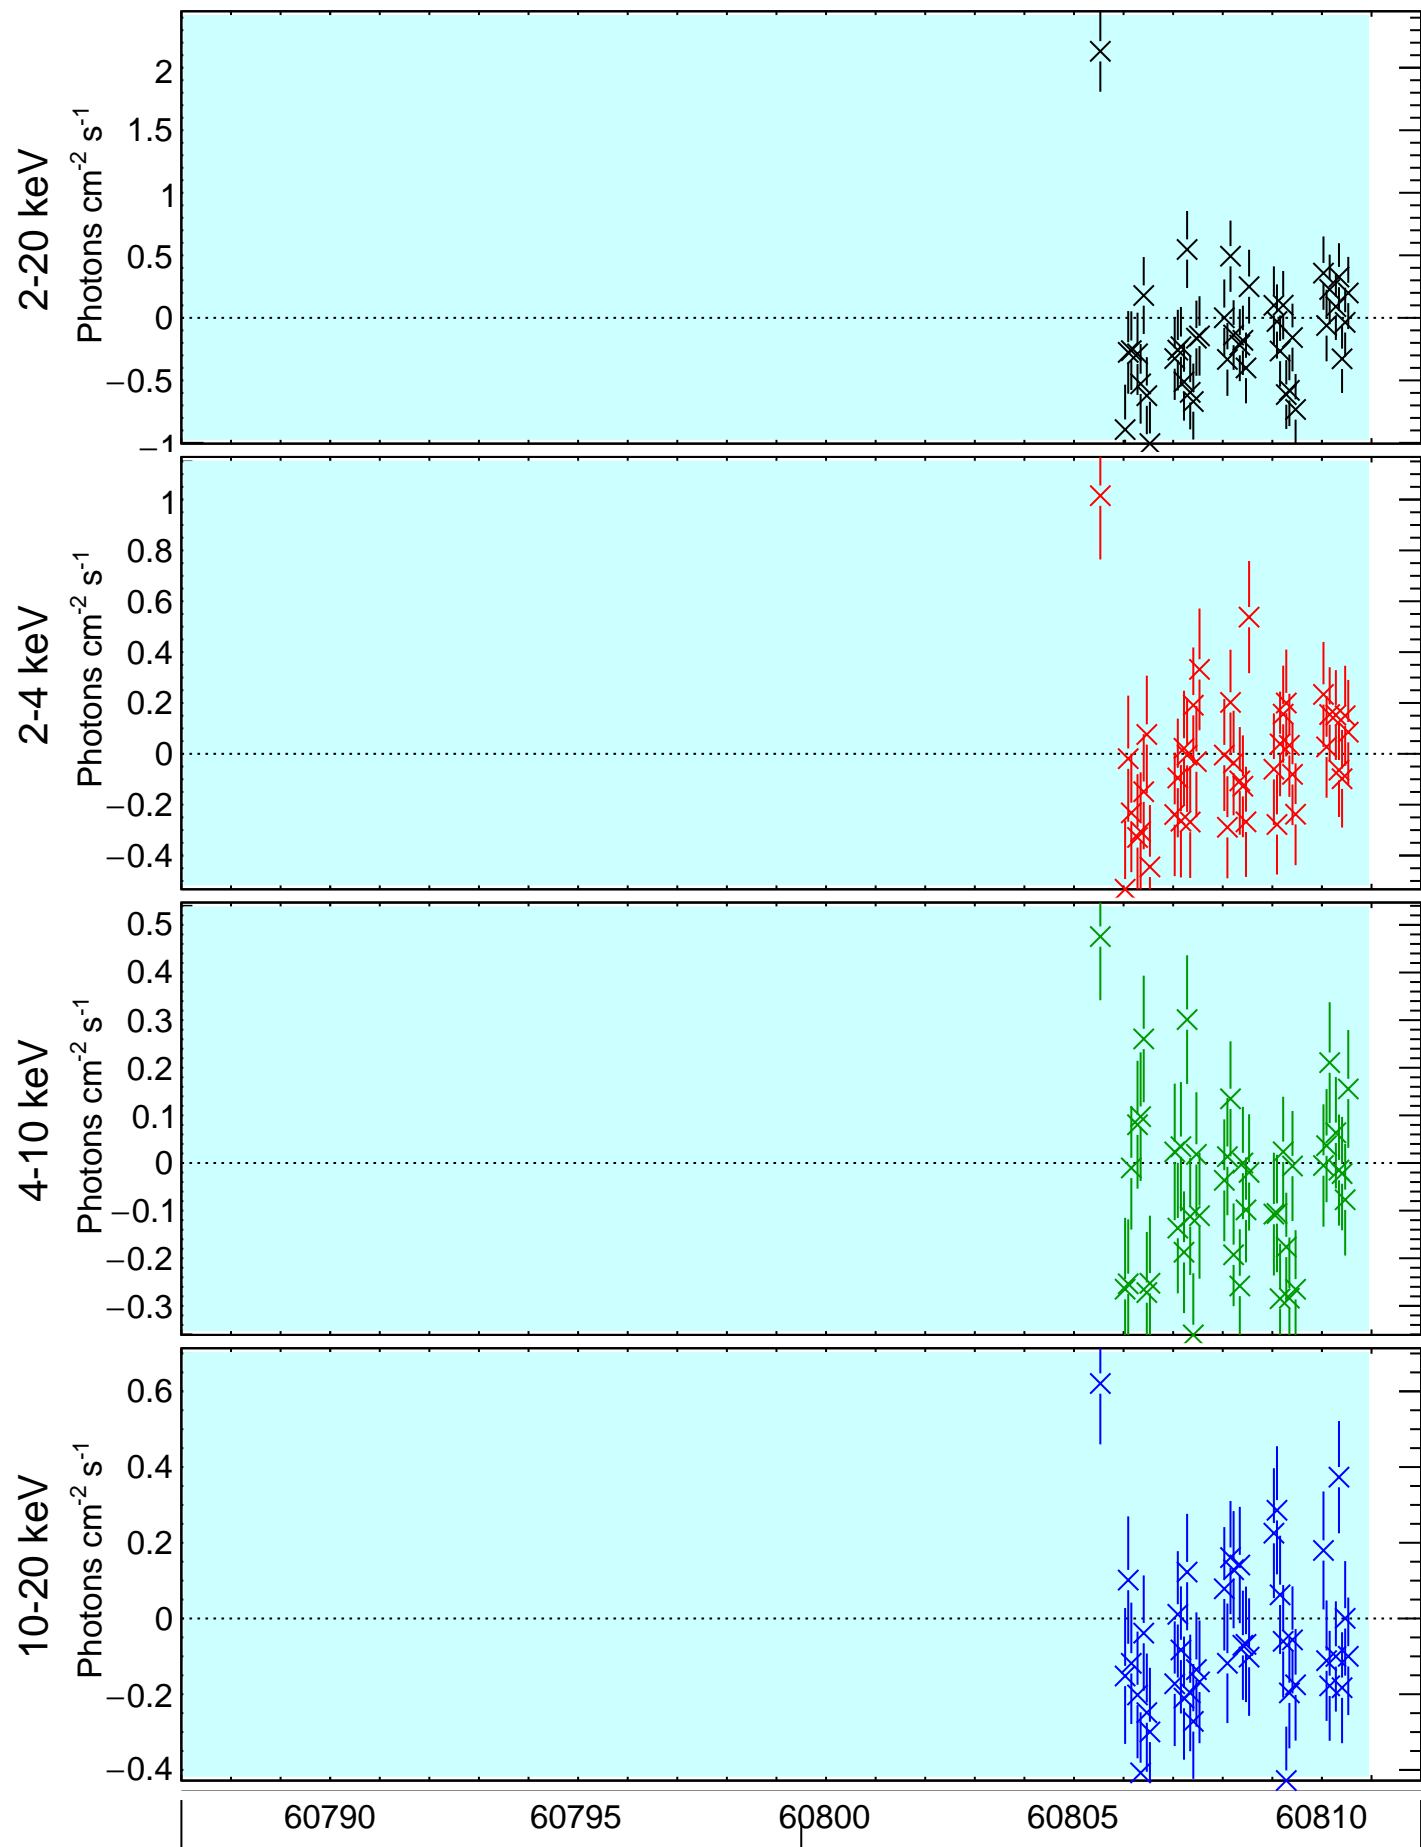

X Per

binsize=1.5h

2025-04-22

2025-05-17