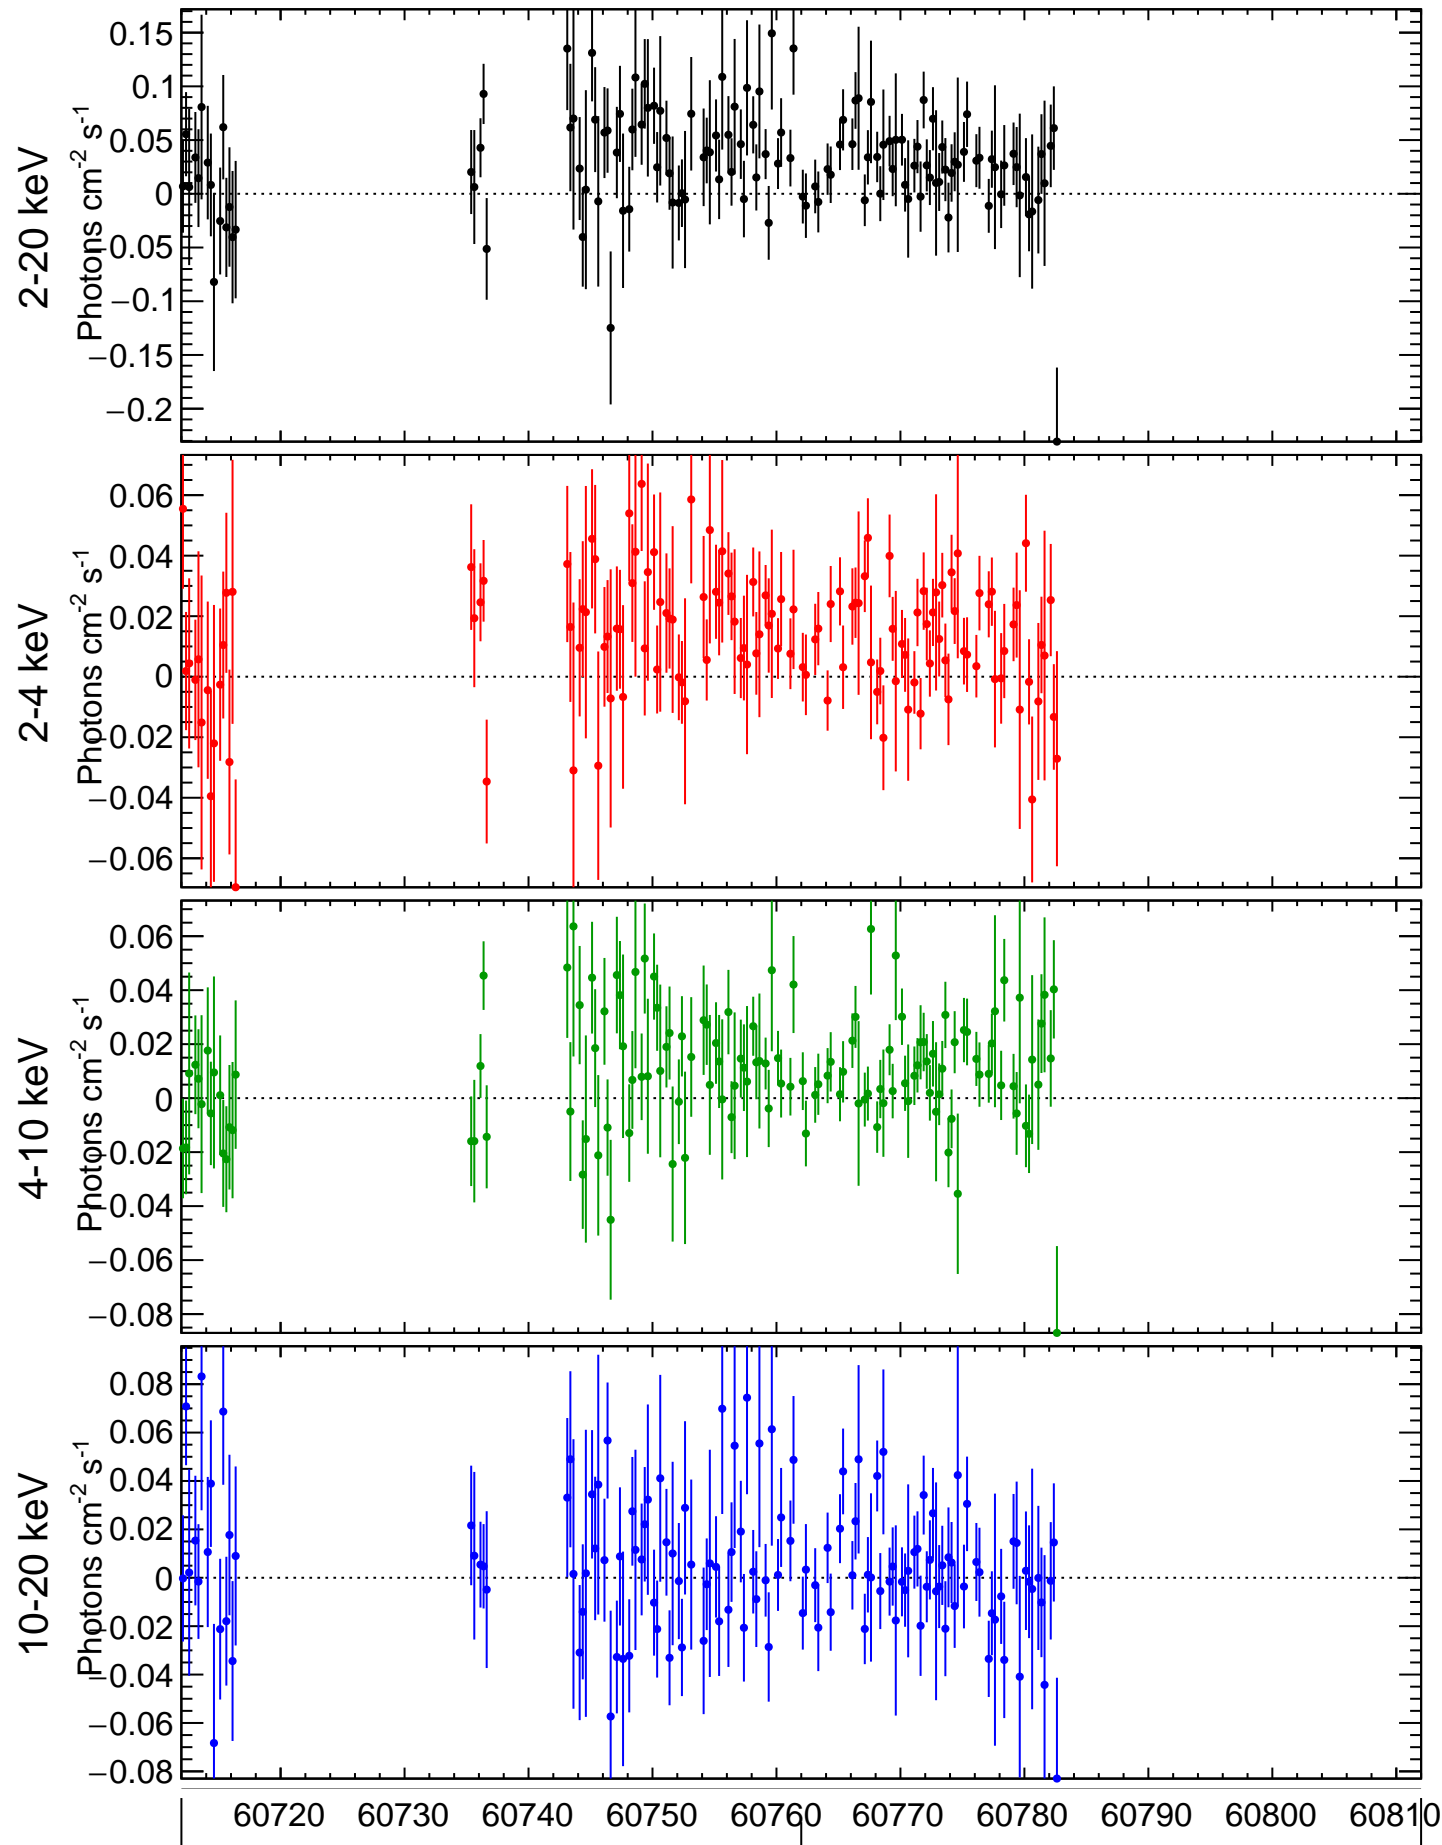

X Per

binsize=6.0h

2025-02-06

2025-05-17