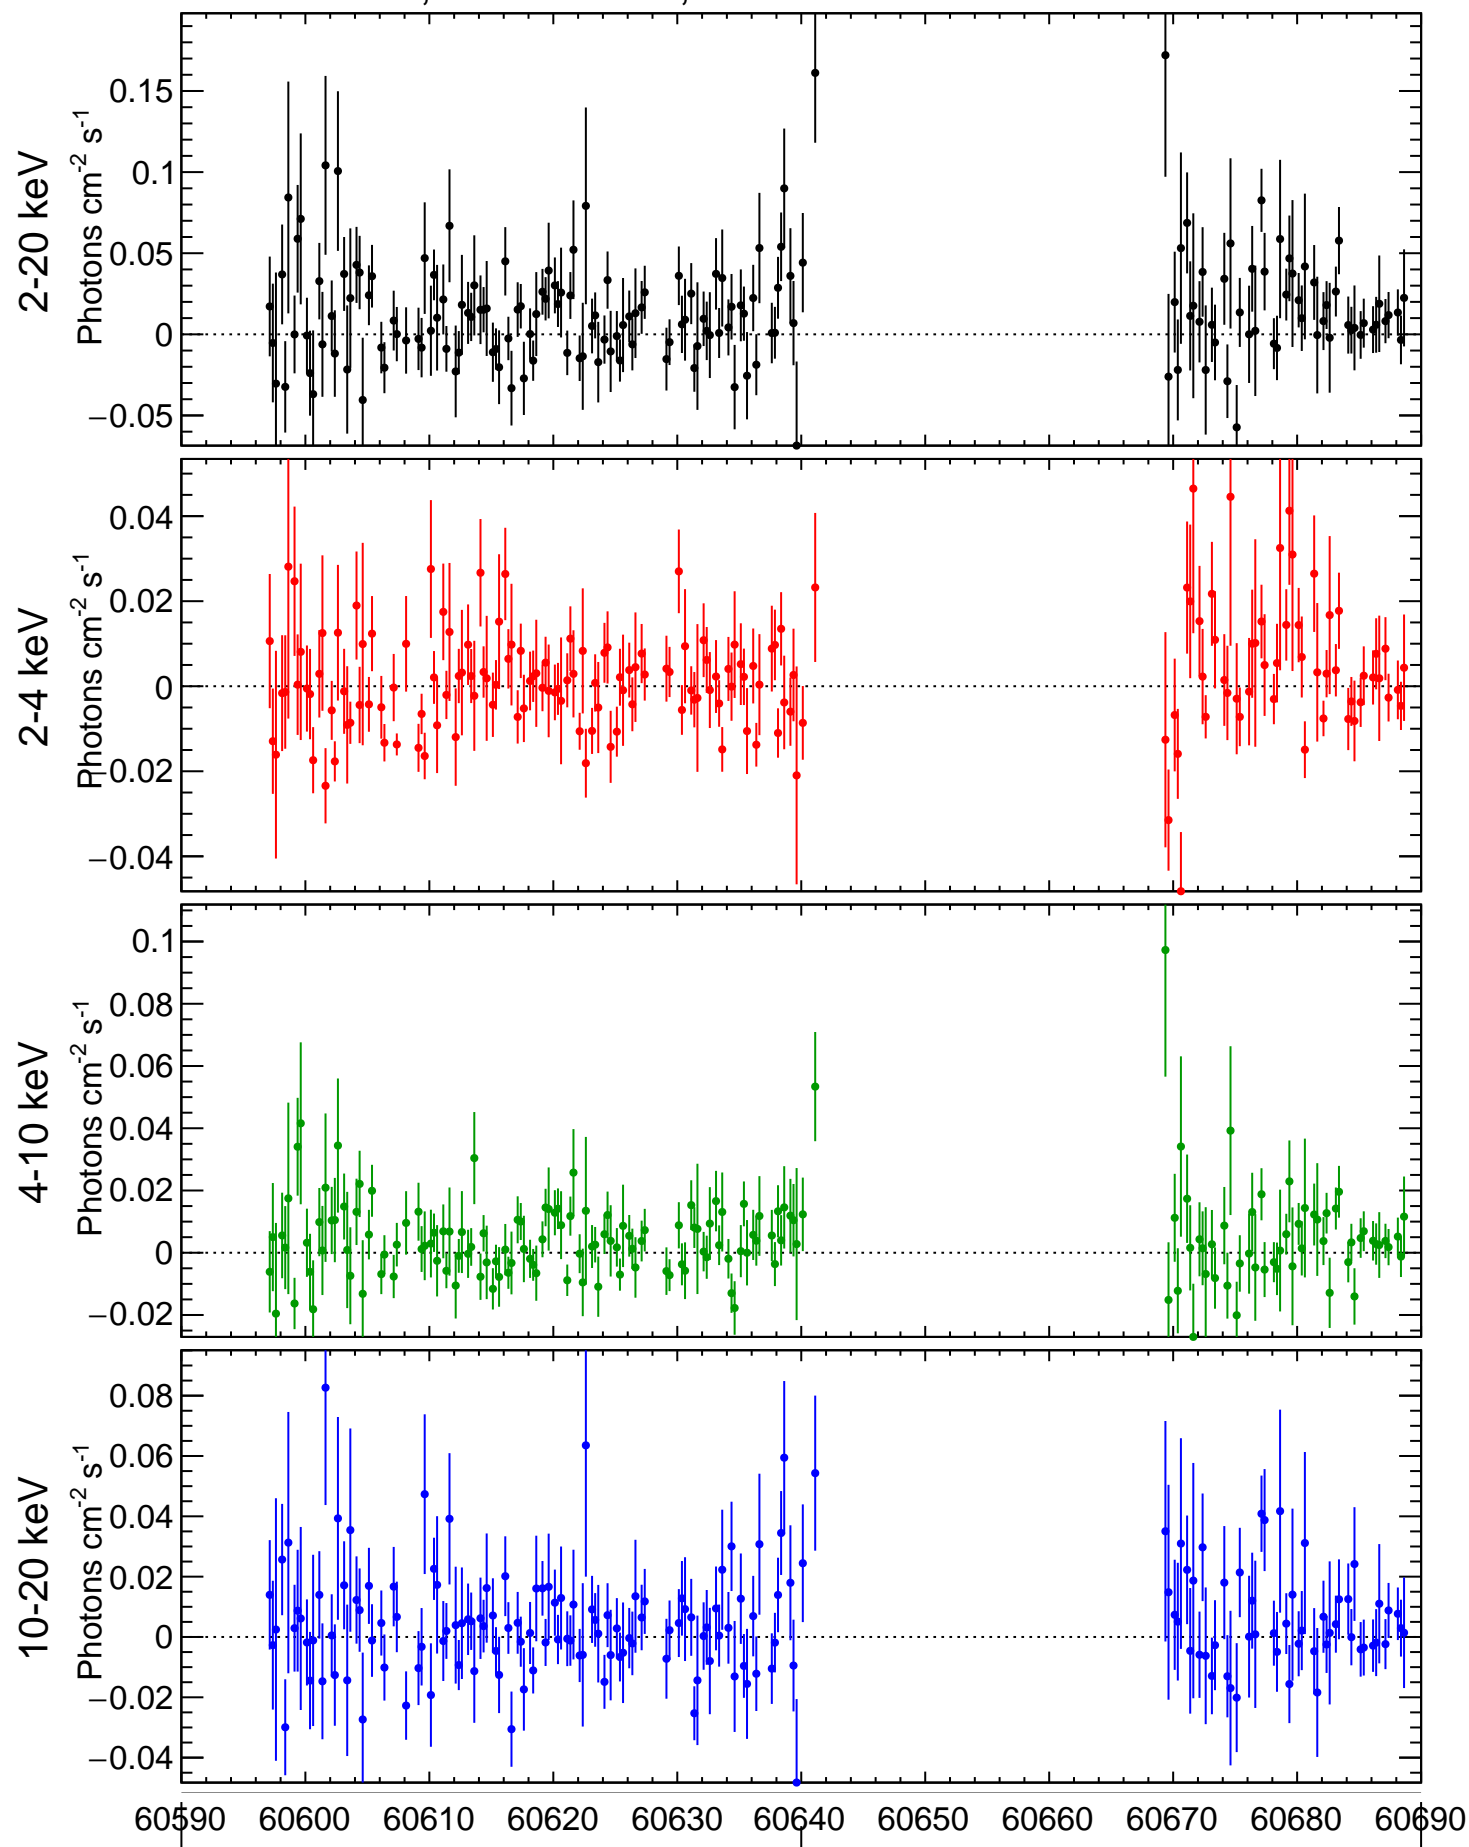

LS V +44 17, BSD 24-491, RX J0440.9+4431

binsize=6.0h

2024-10-07

2025-01-15