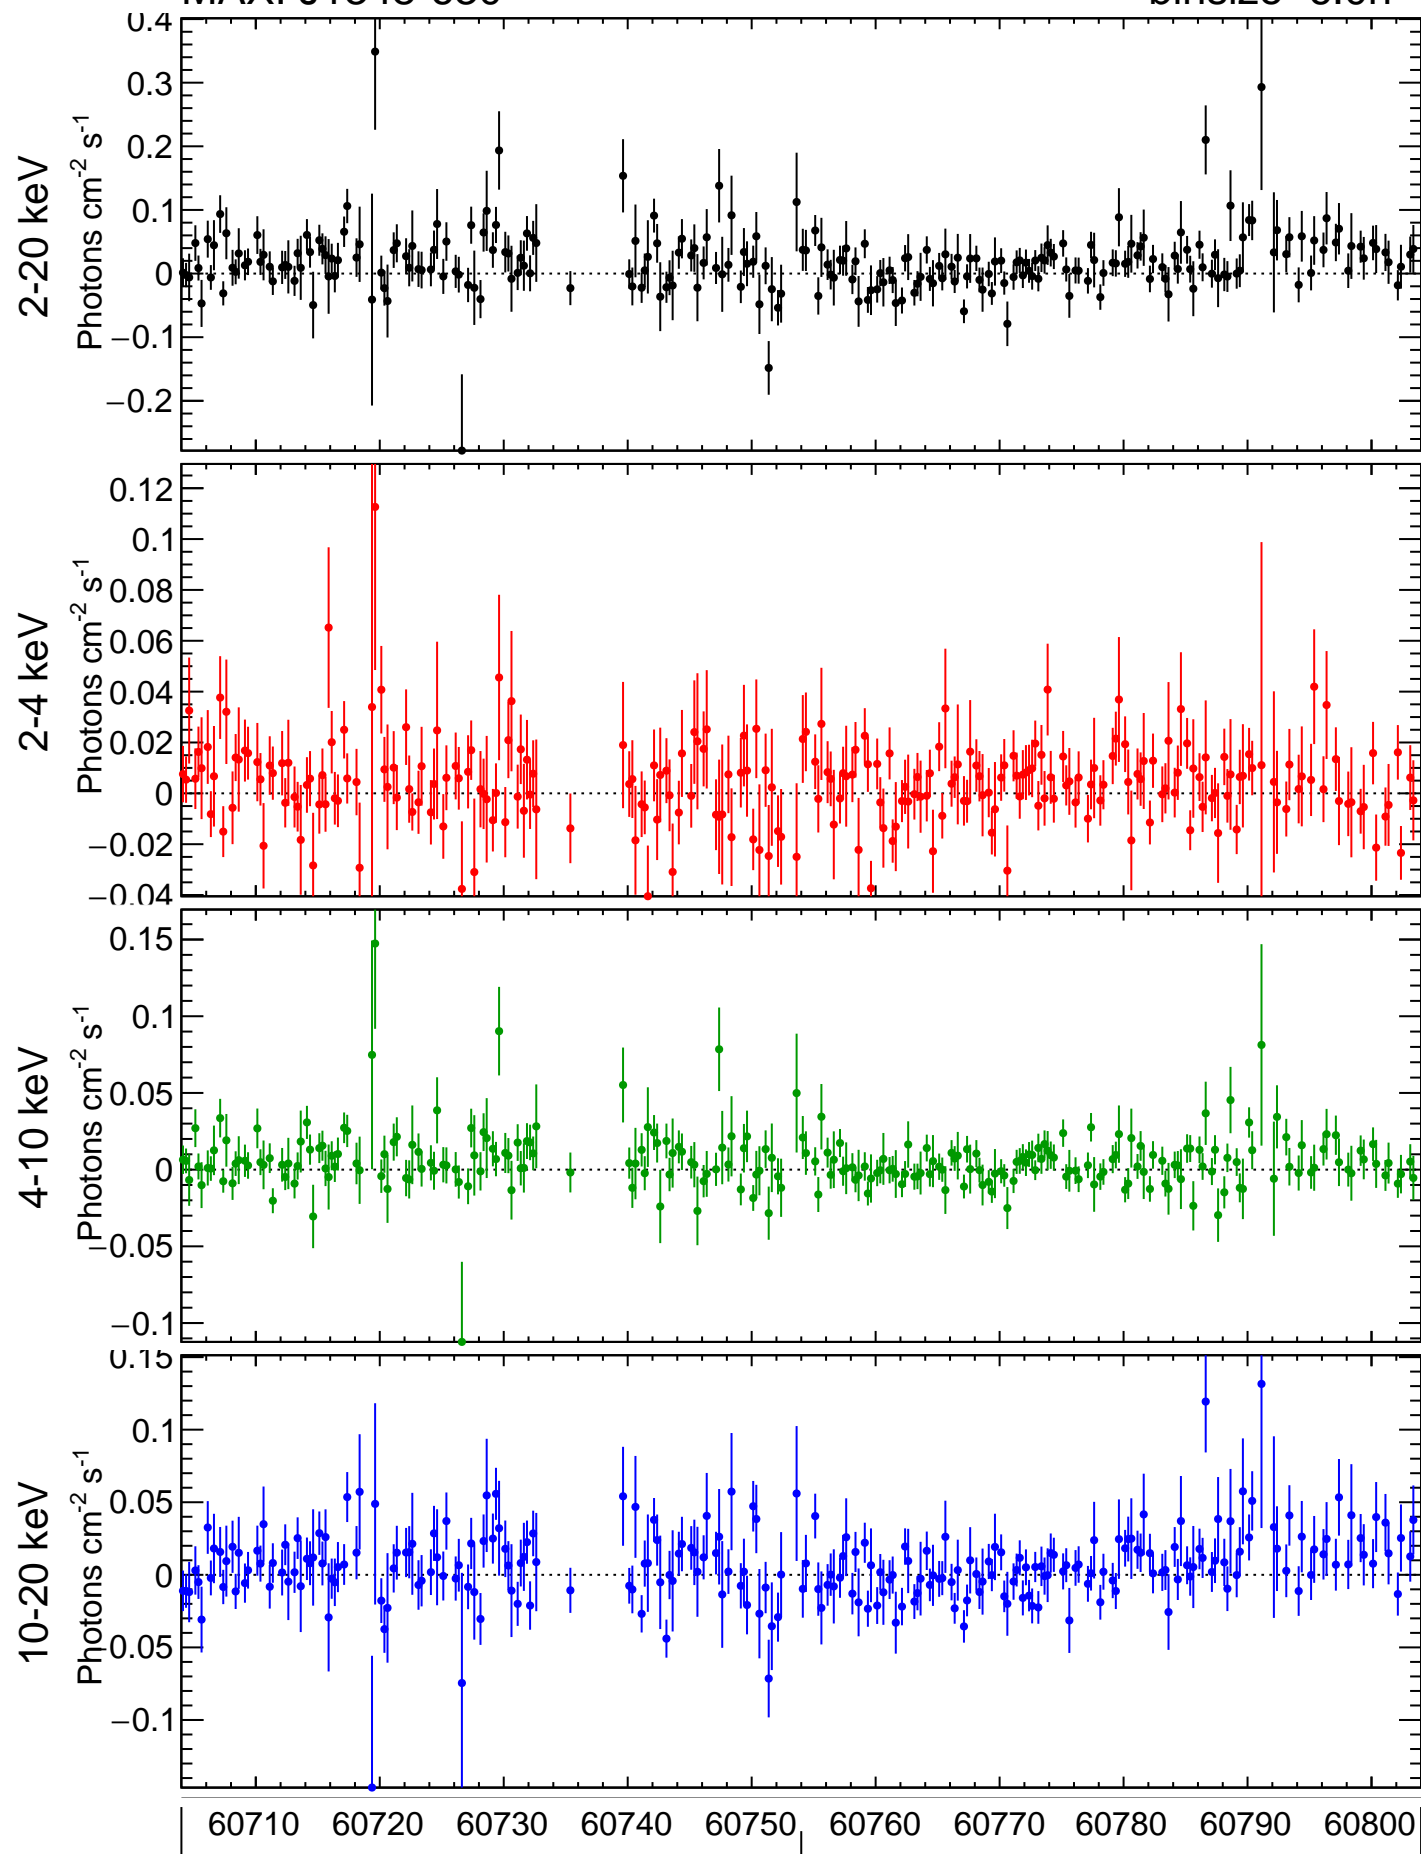

MAXI J1348-630

binsize=6.0h

2025-01-29

2025-05-09