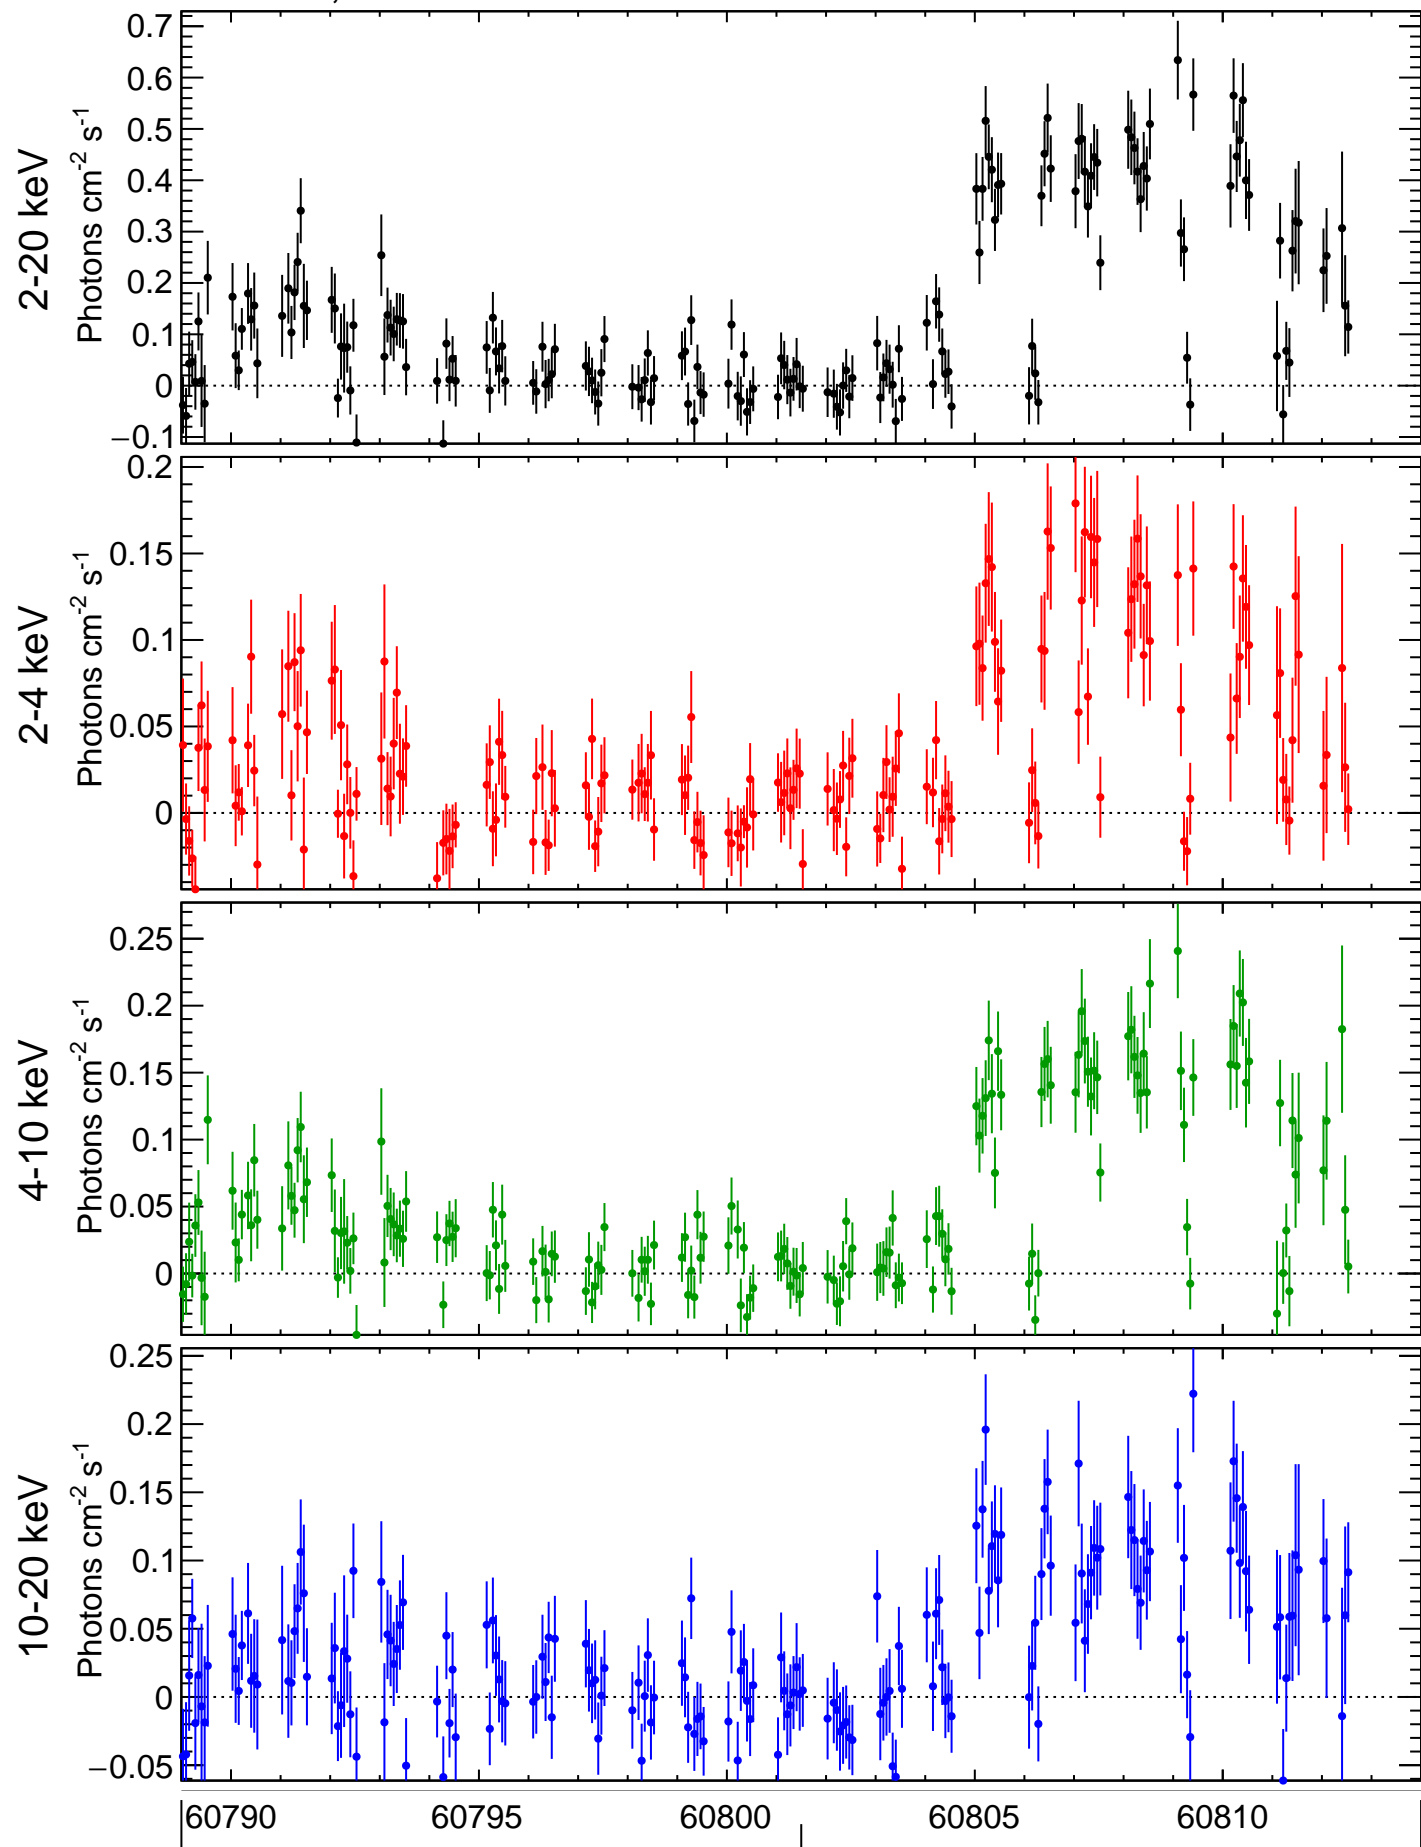

Her X-1, HZ Her

binsize=1.5h

2025-04-24

2025-05-19