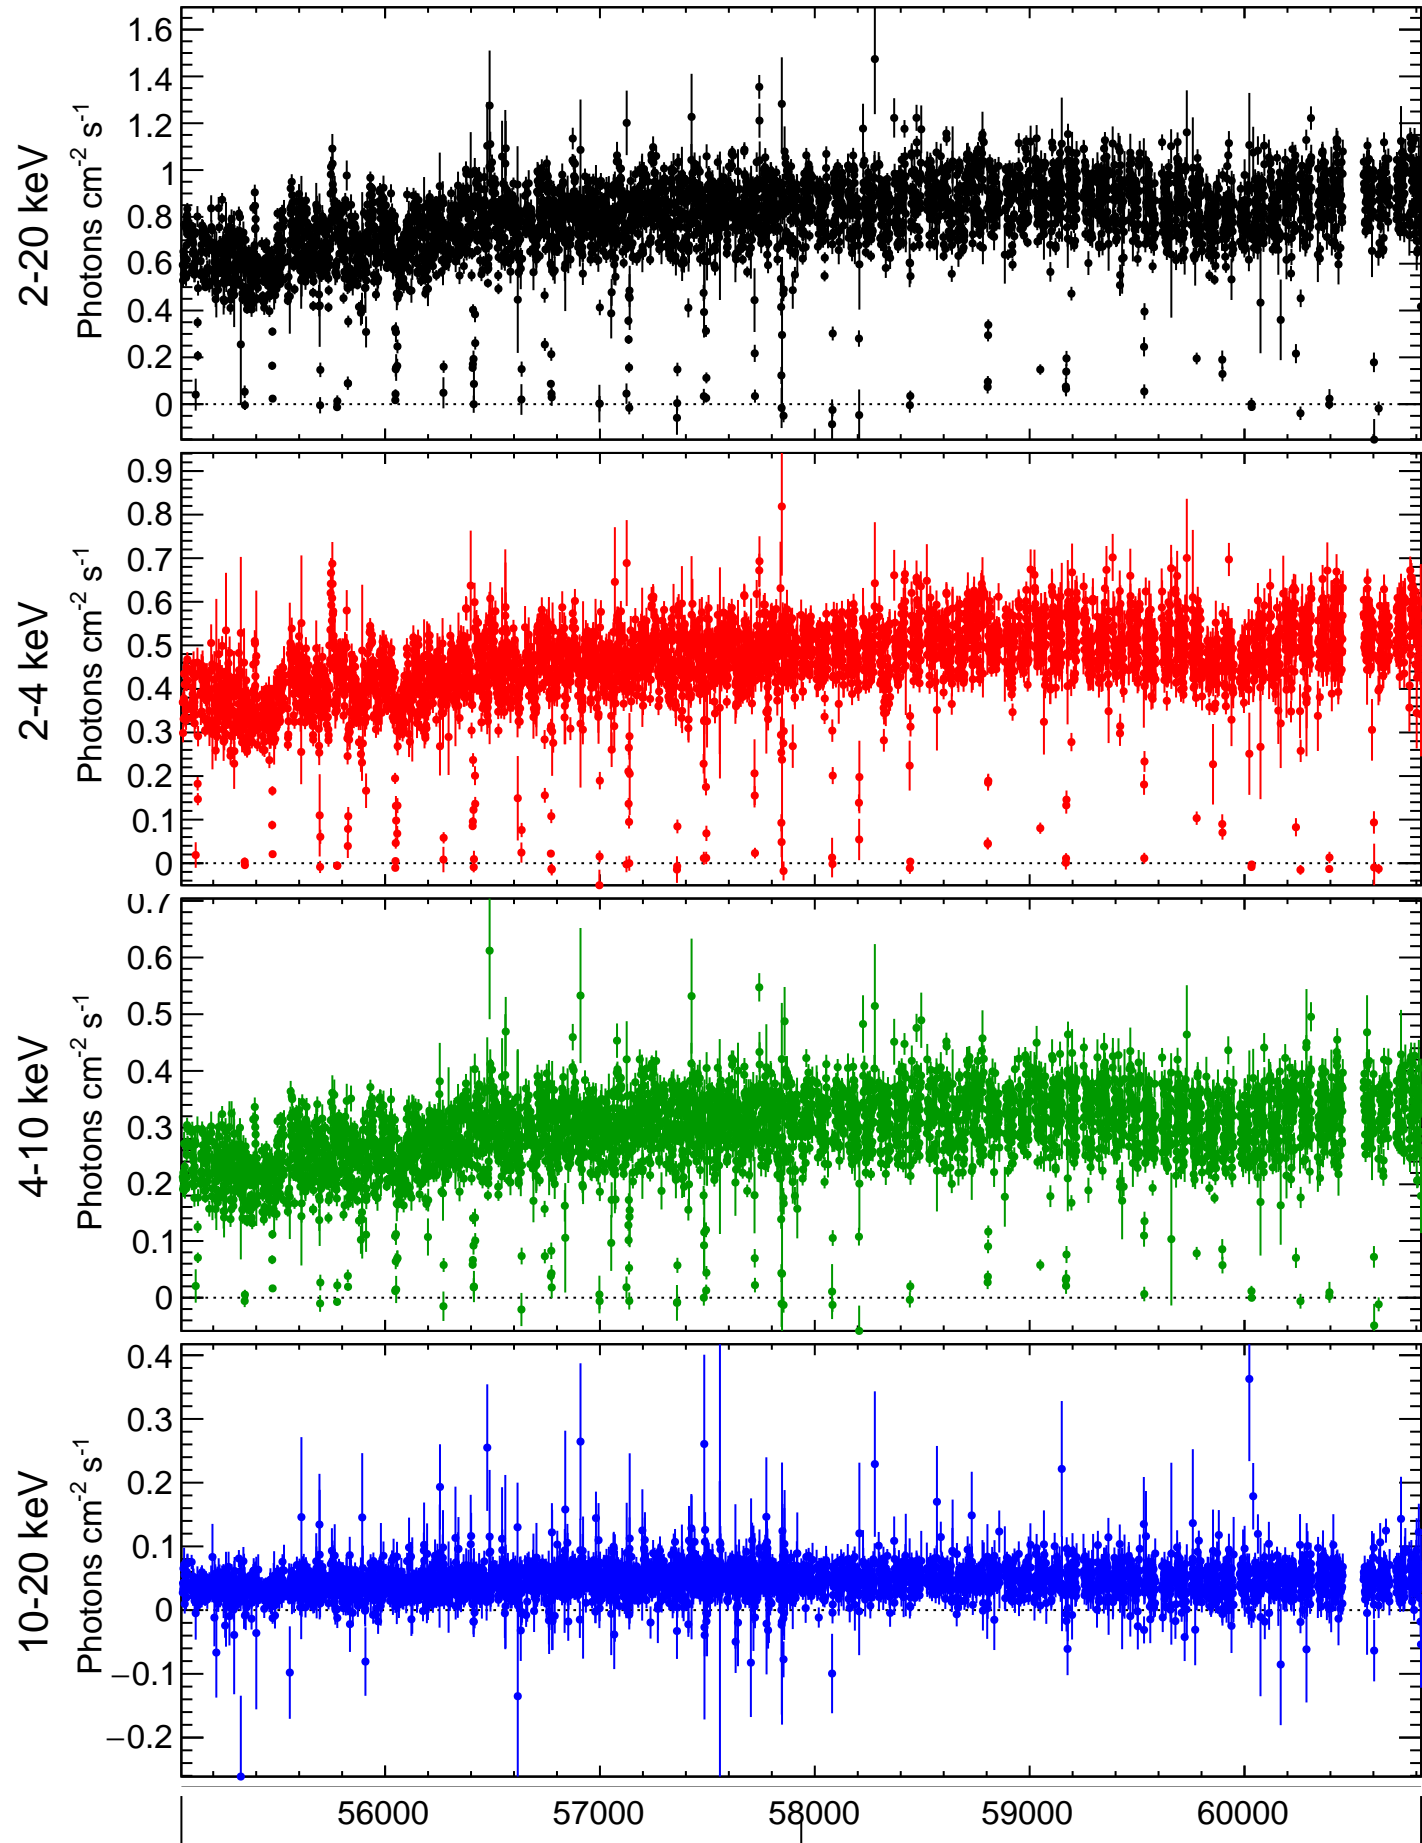

Ser X-1, MM Ser

binsize=24.0h

2009-08-09

2025-05-27