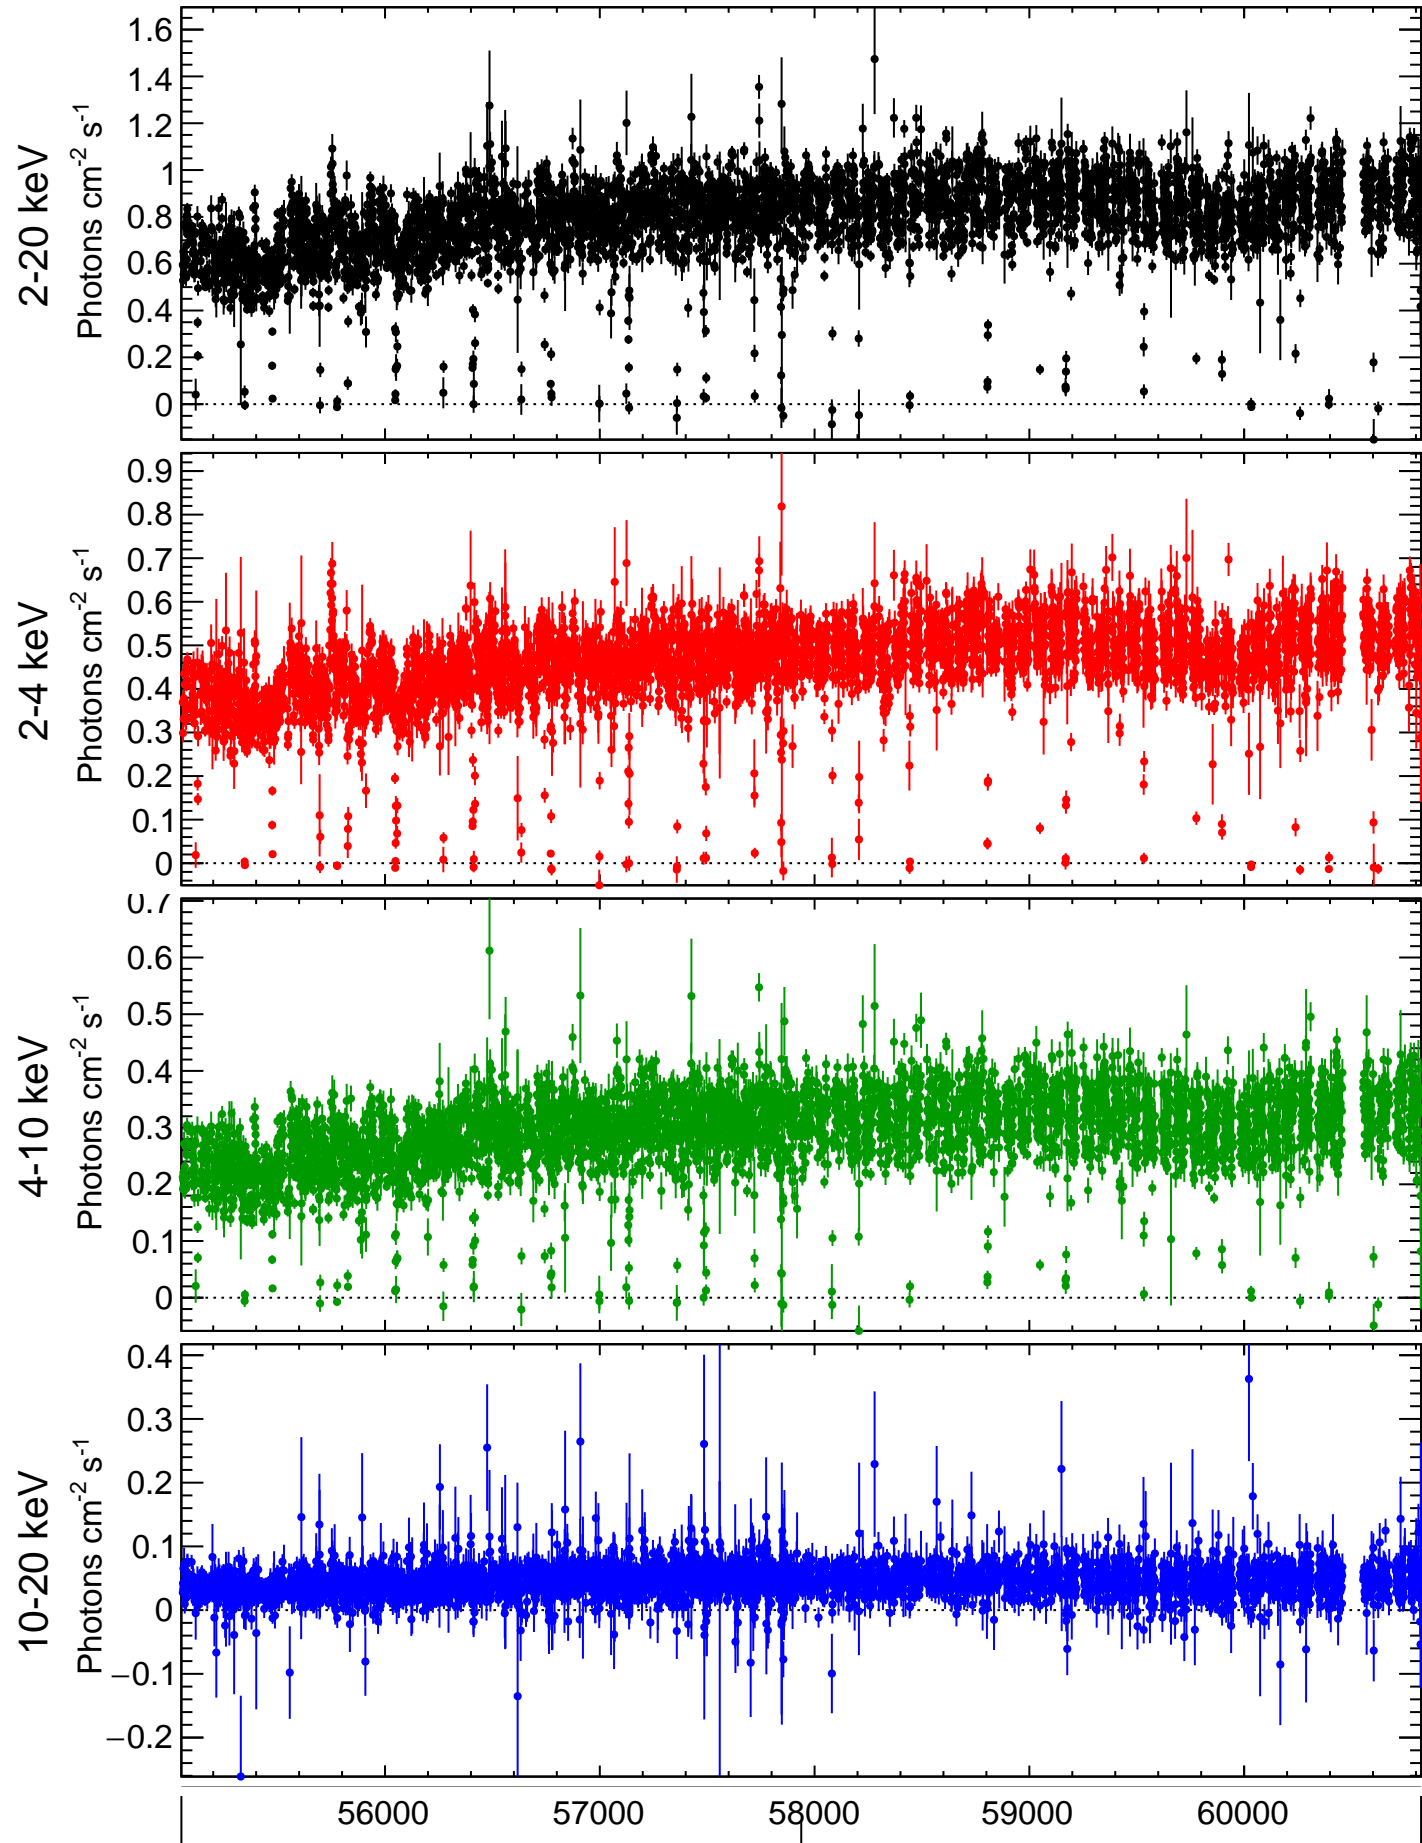

Ser X-1, MM Ser

binsize=24.0h

2009-08-09

2025-05-29