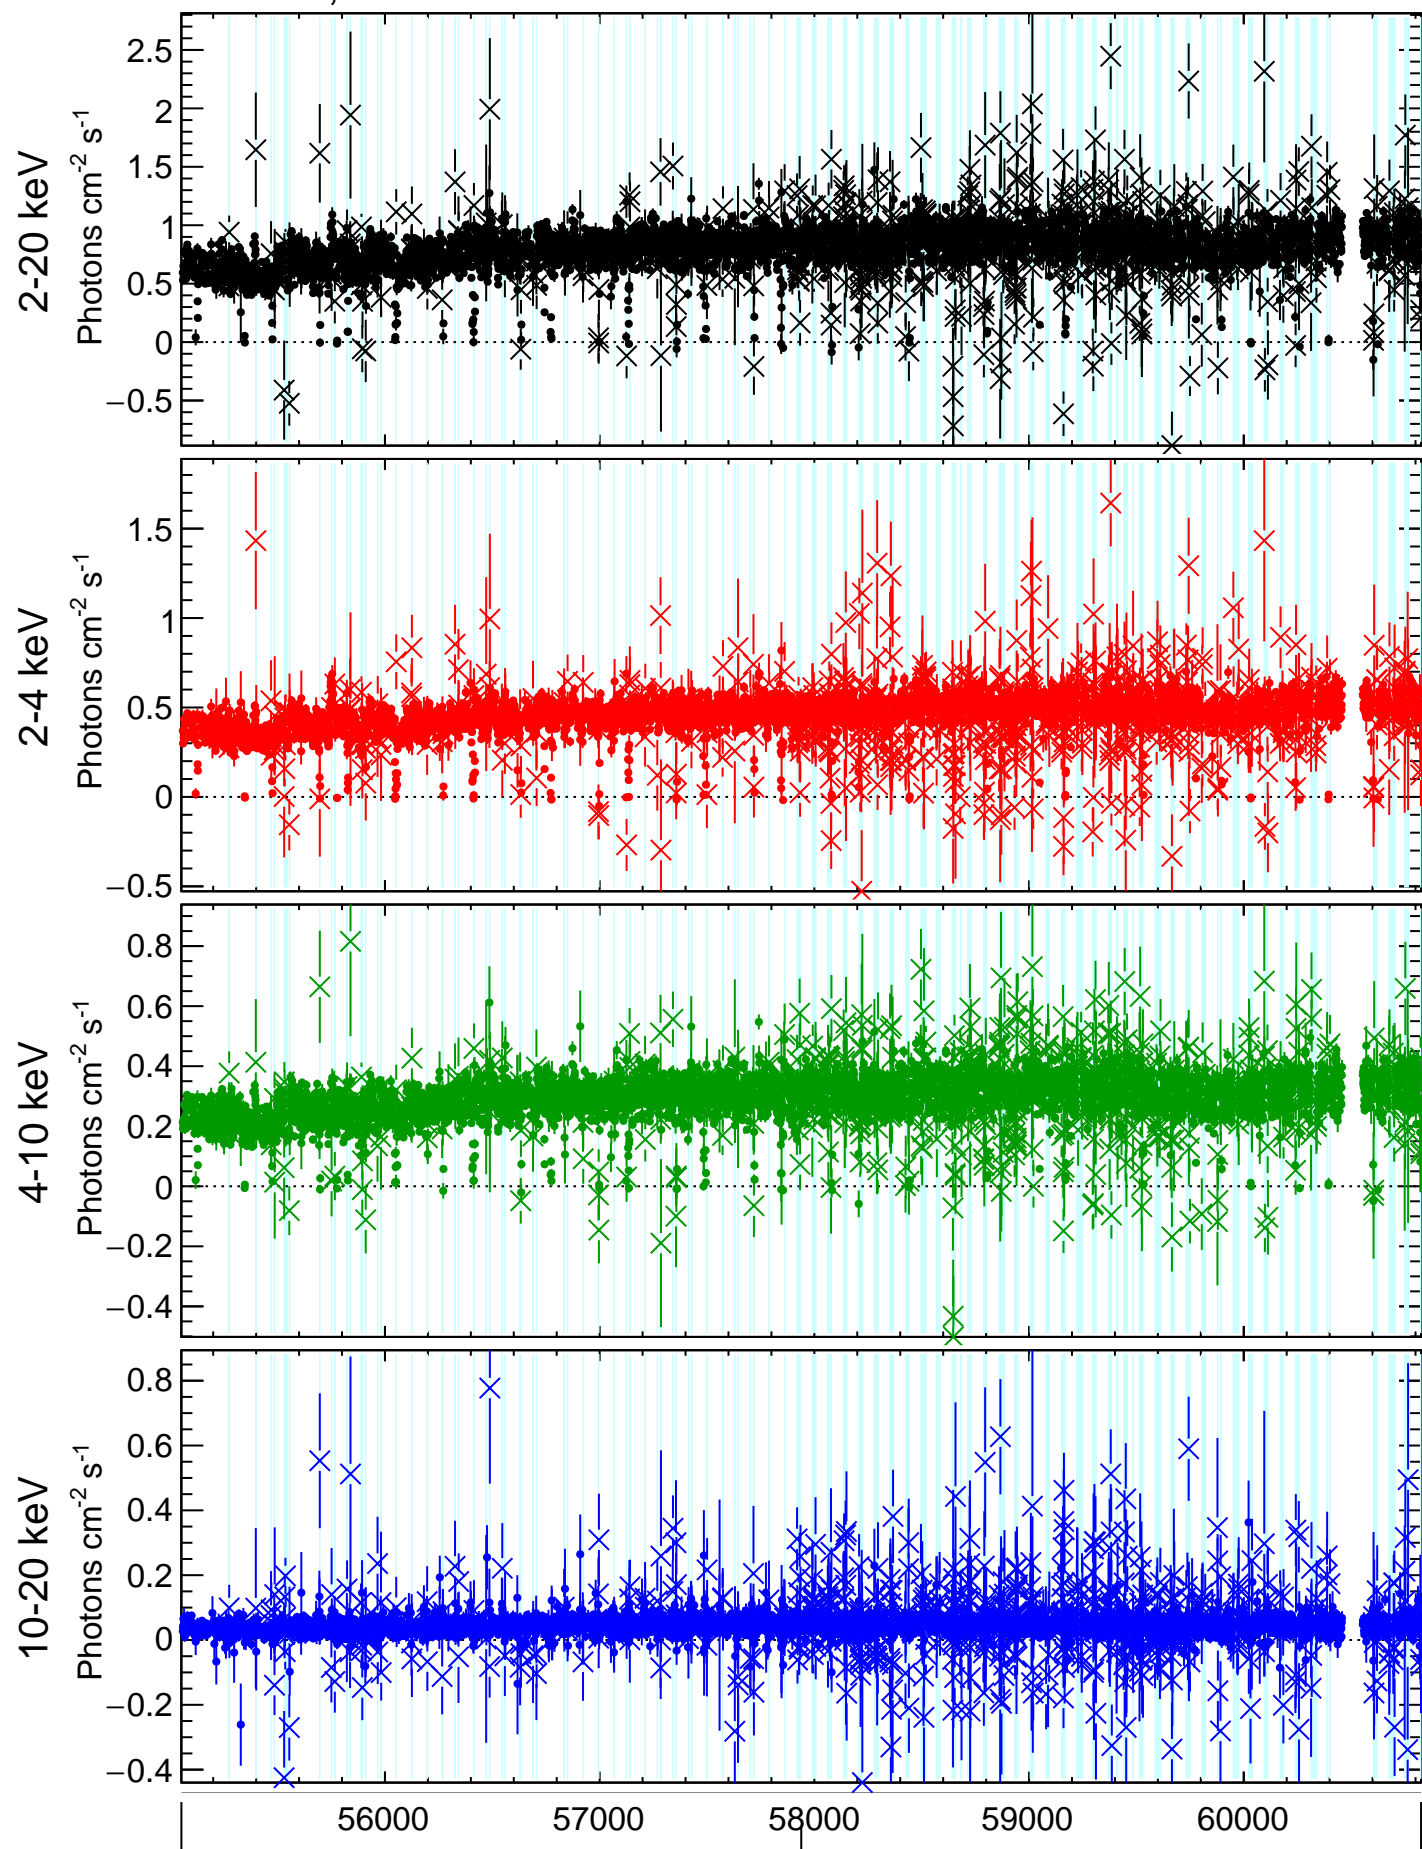

Ser X-1, MM Ser

binsize=24.0h

2009-08-09

2025-05-31