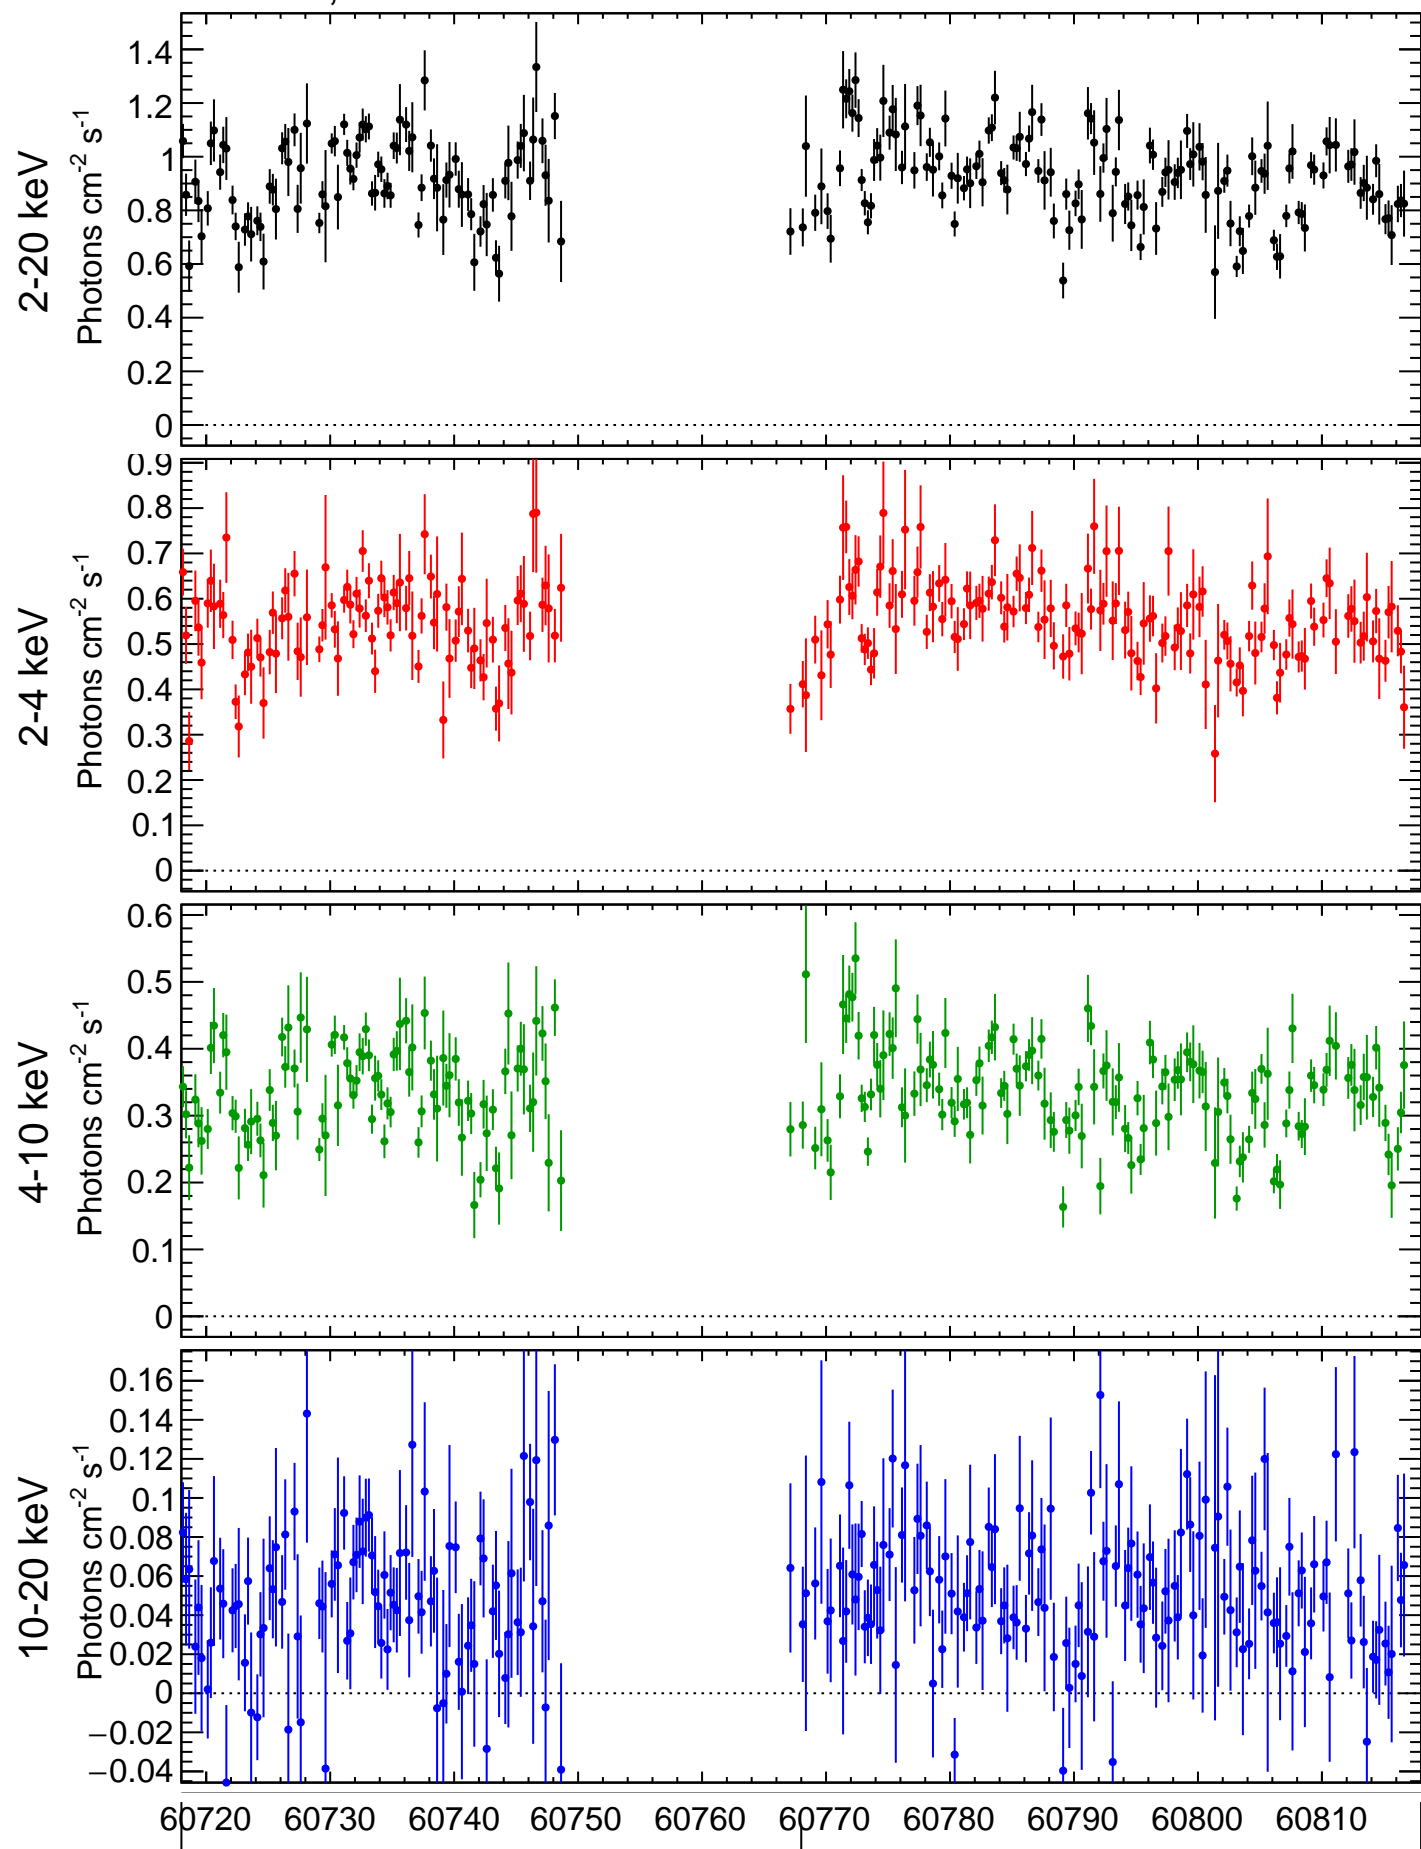

Ser X-1, MM Ser

binsize=6.0h

2025-02-12

2025-05-23