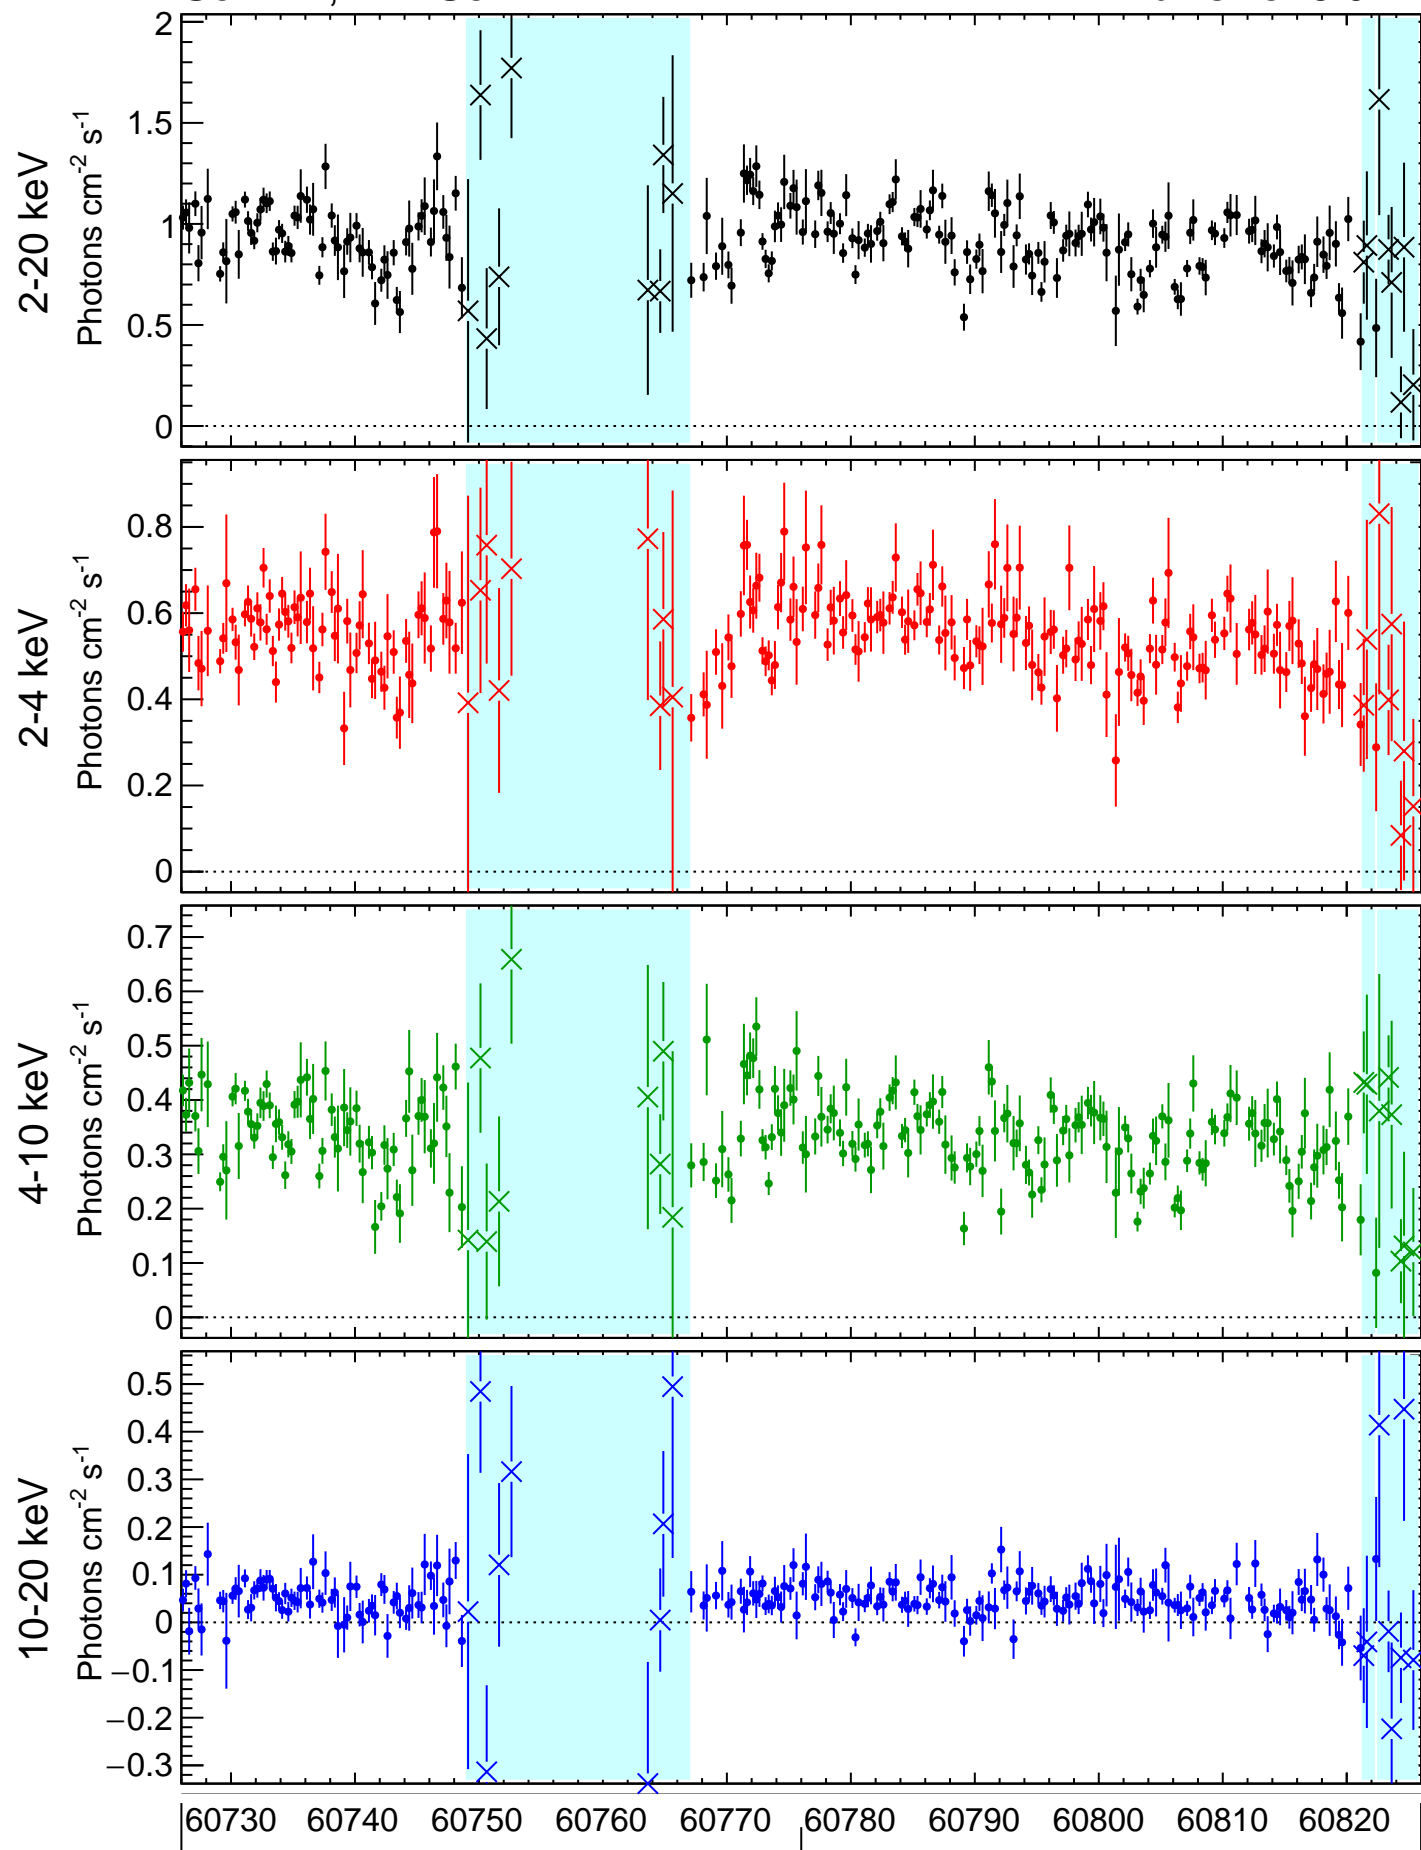

Ser X-1, MM Ser

binsize=6.0h

2025-02-20

2025-05-31