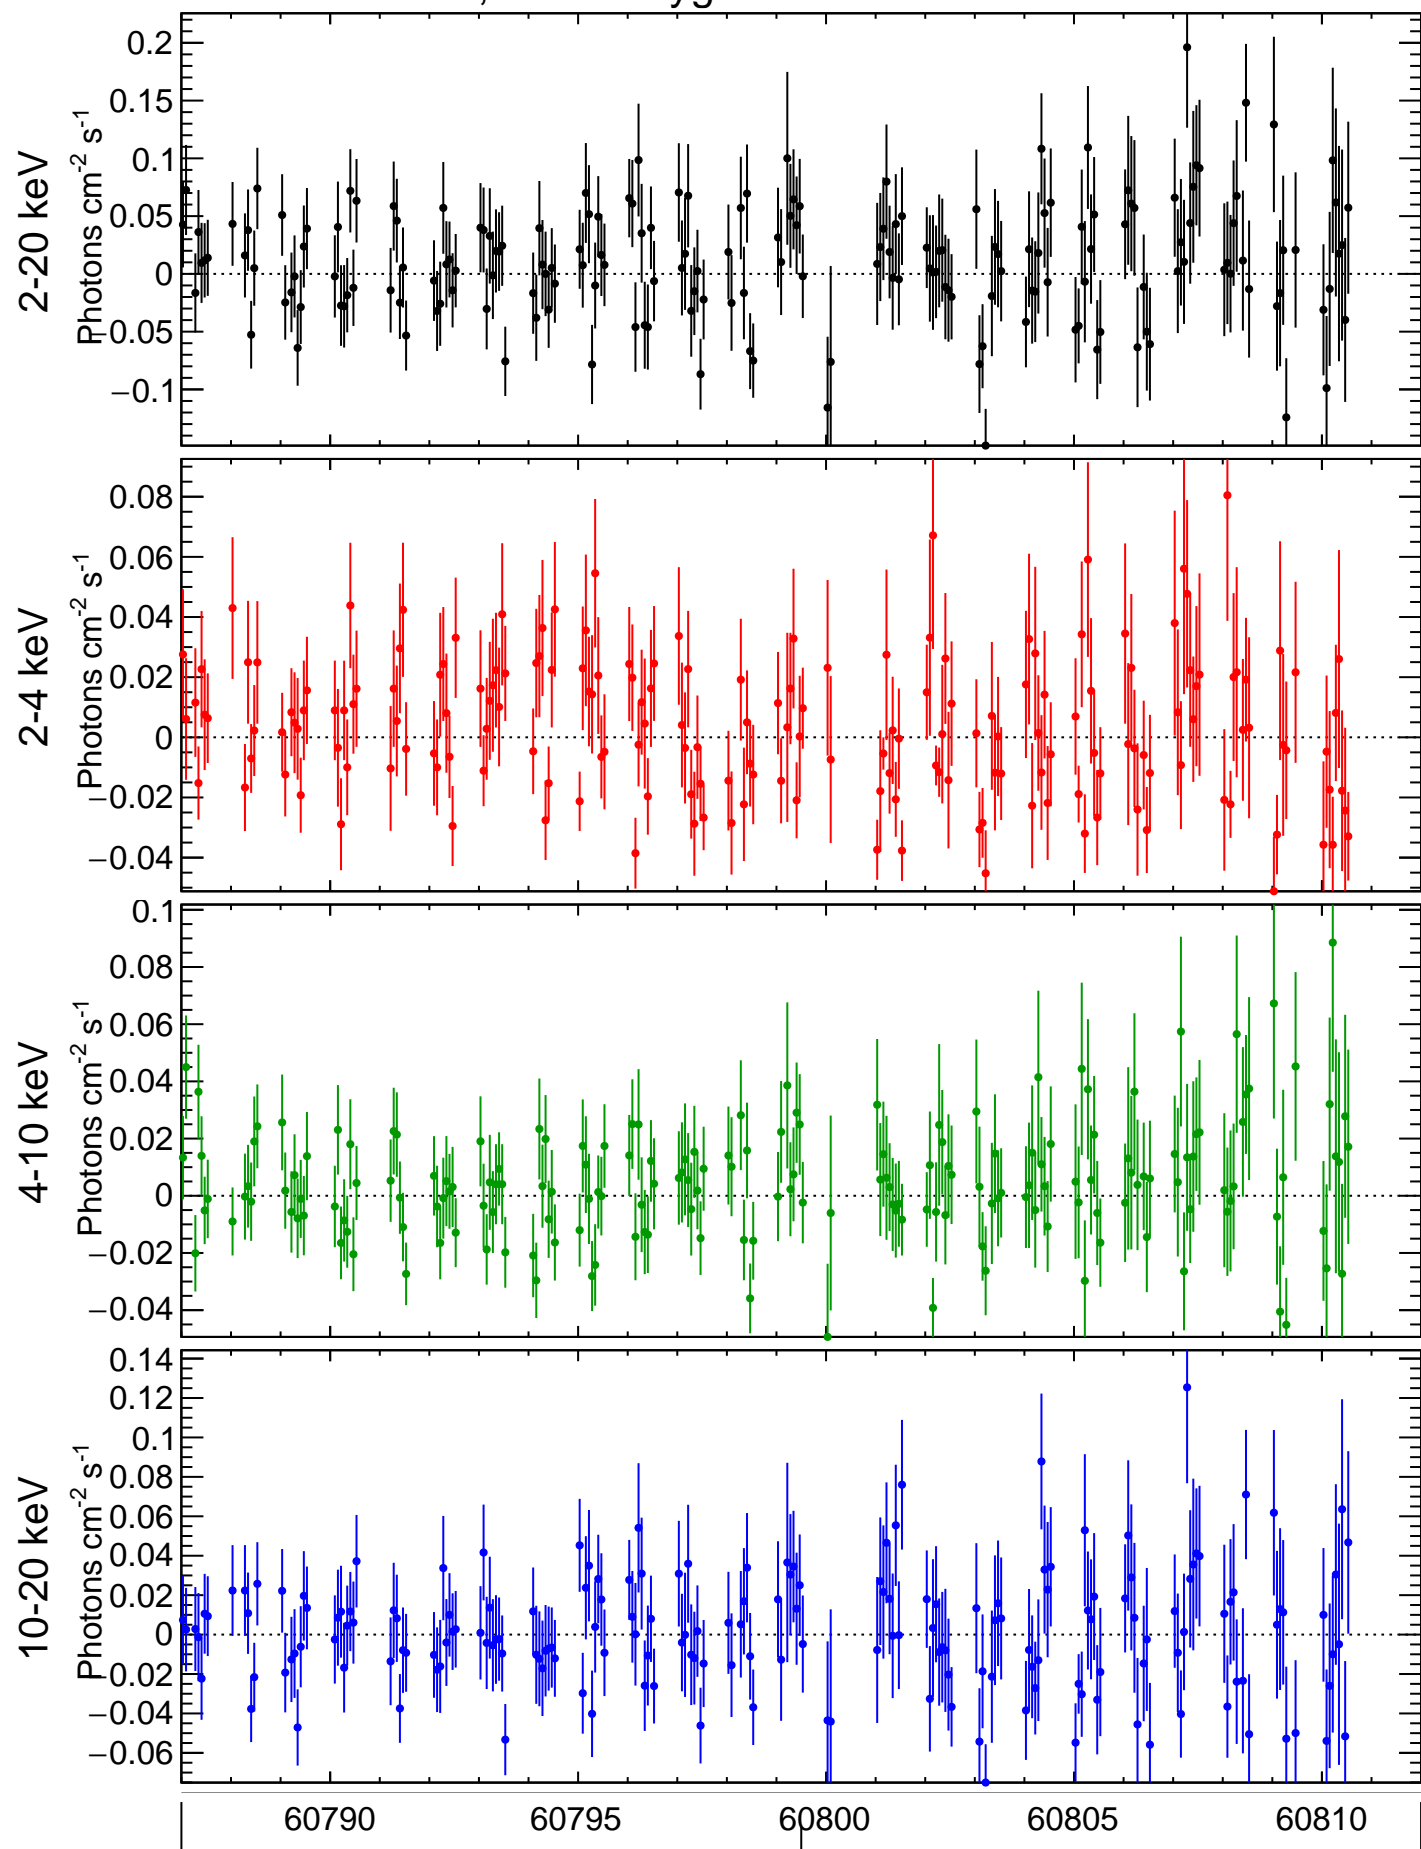

EXO 2030+375, V2246 Cyg

binsize=1.5h

2025-04-22

2025-05-17