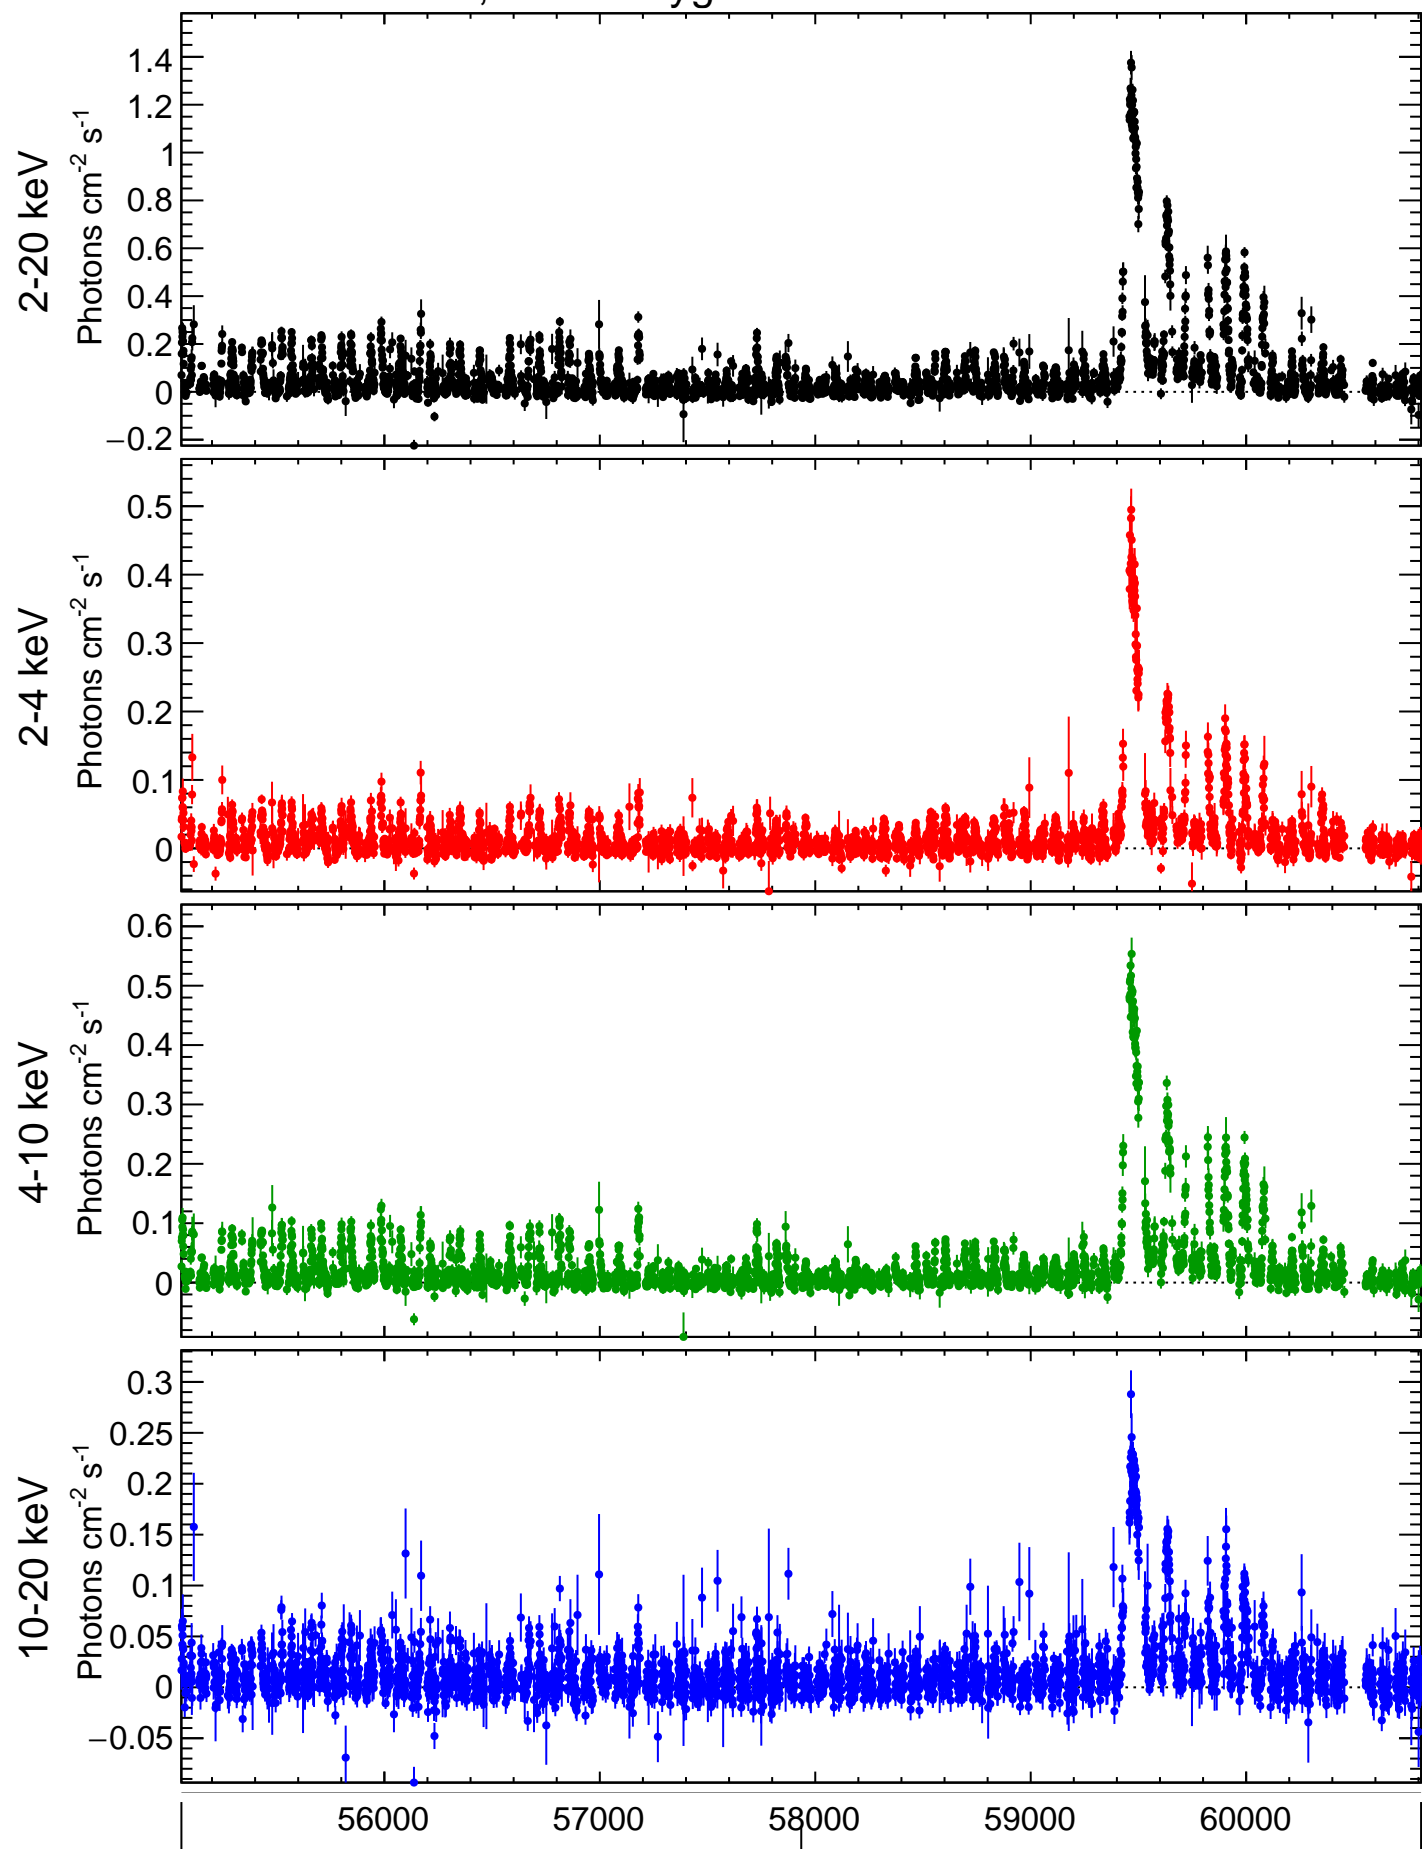

EXO 2030+375, V2246 Cyg

binsize=24.0h

2009-08-15

2025-05-17