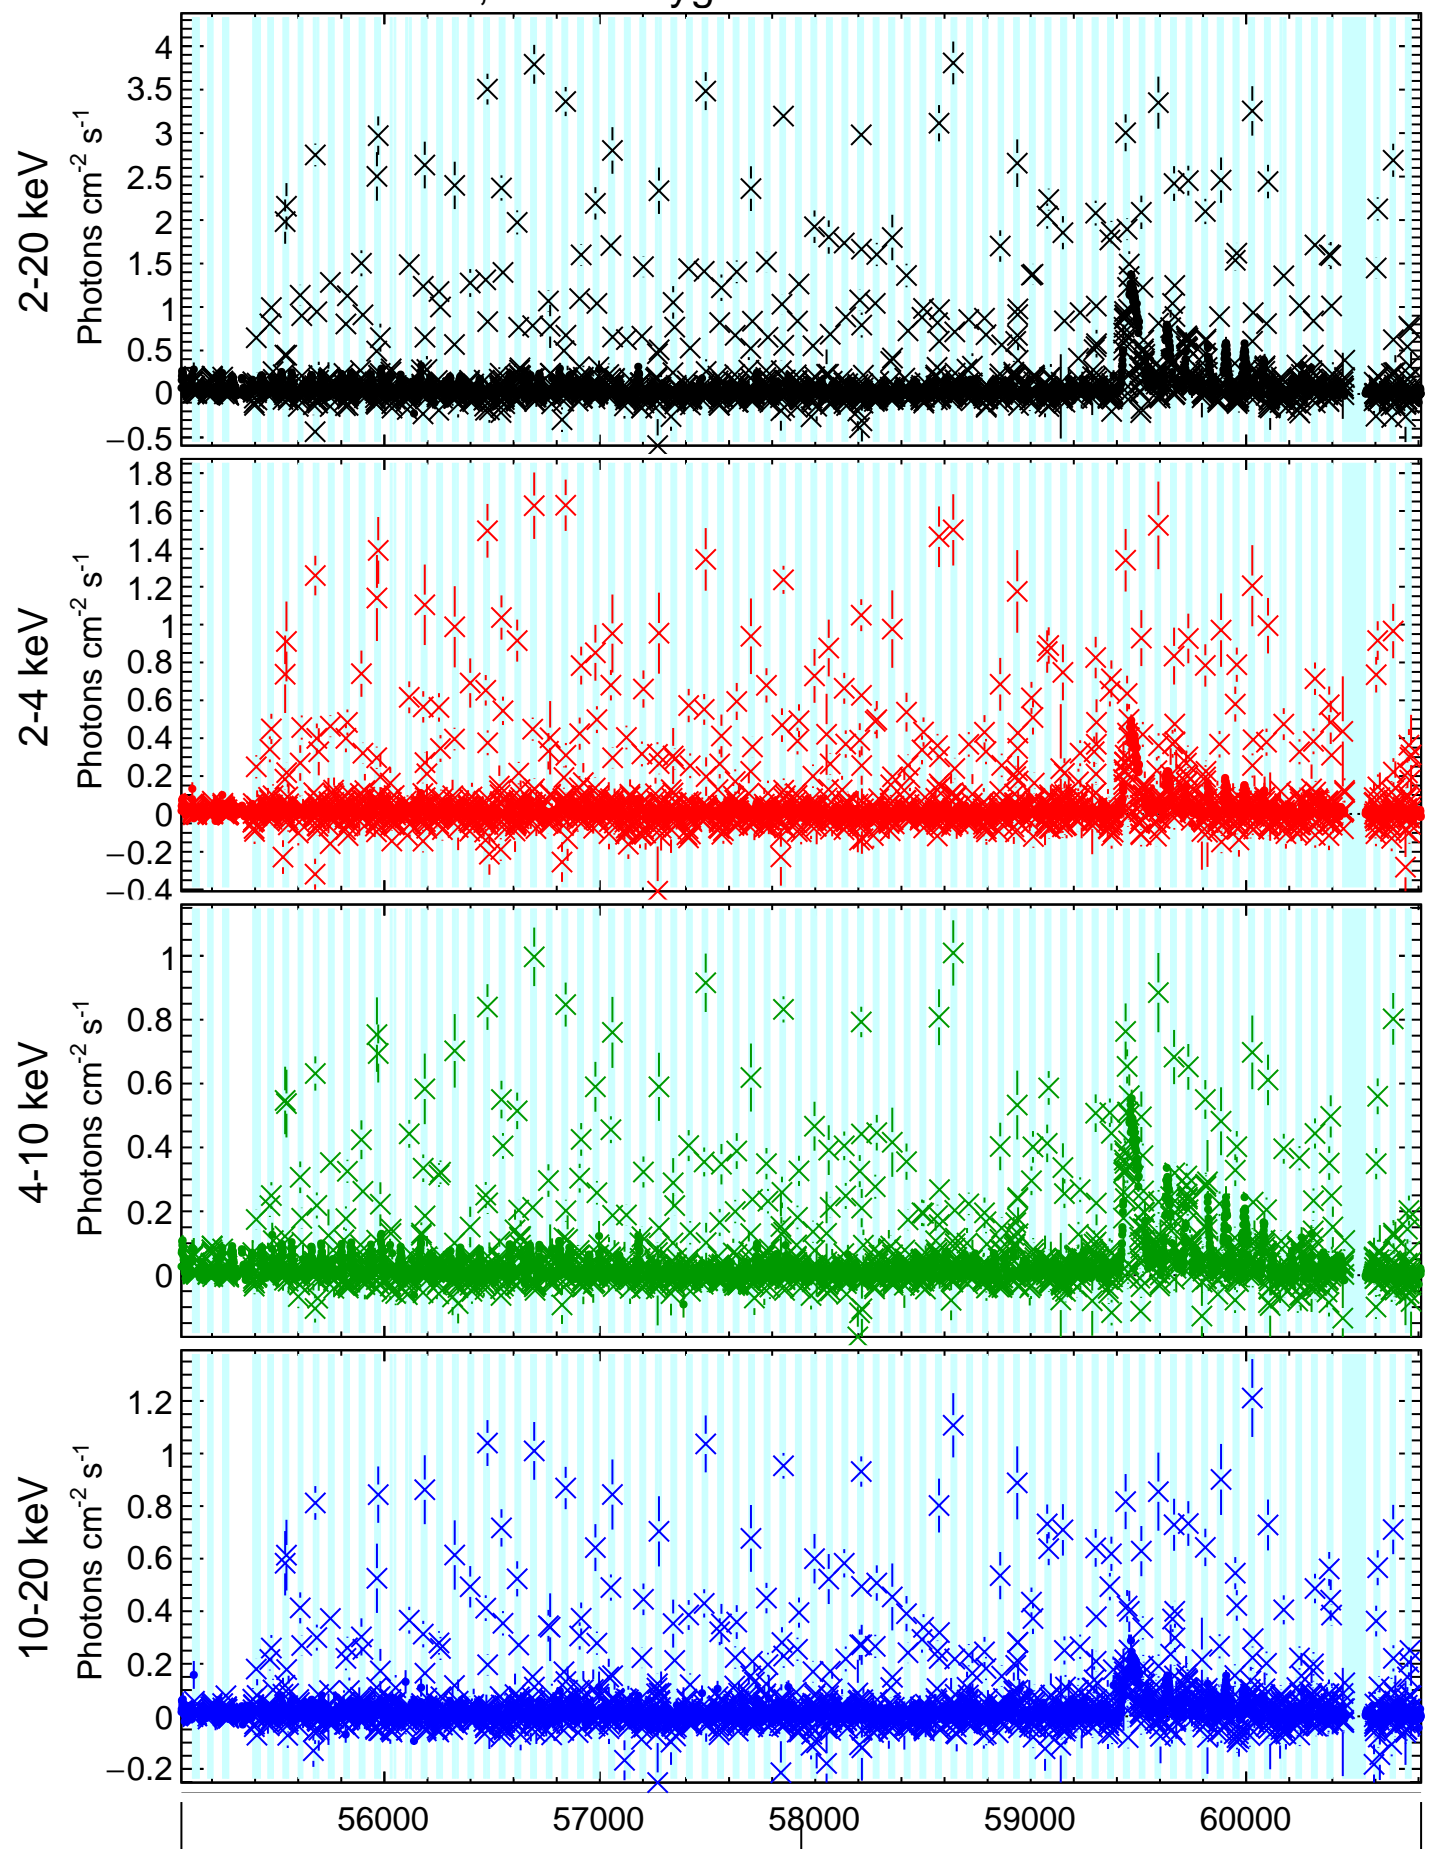

EXO 2030+375, V2246 Cyg

binsize=24.0h

2009-08-15

2025-05-17