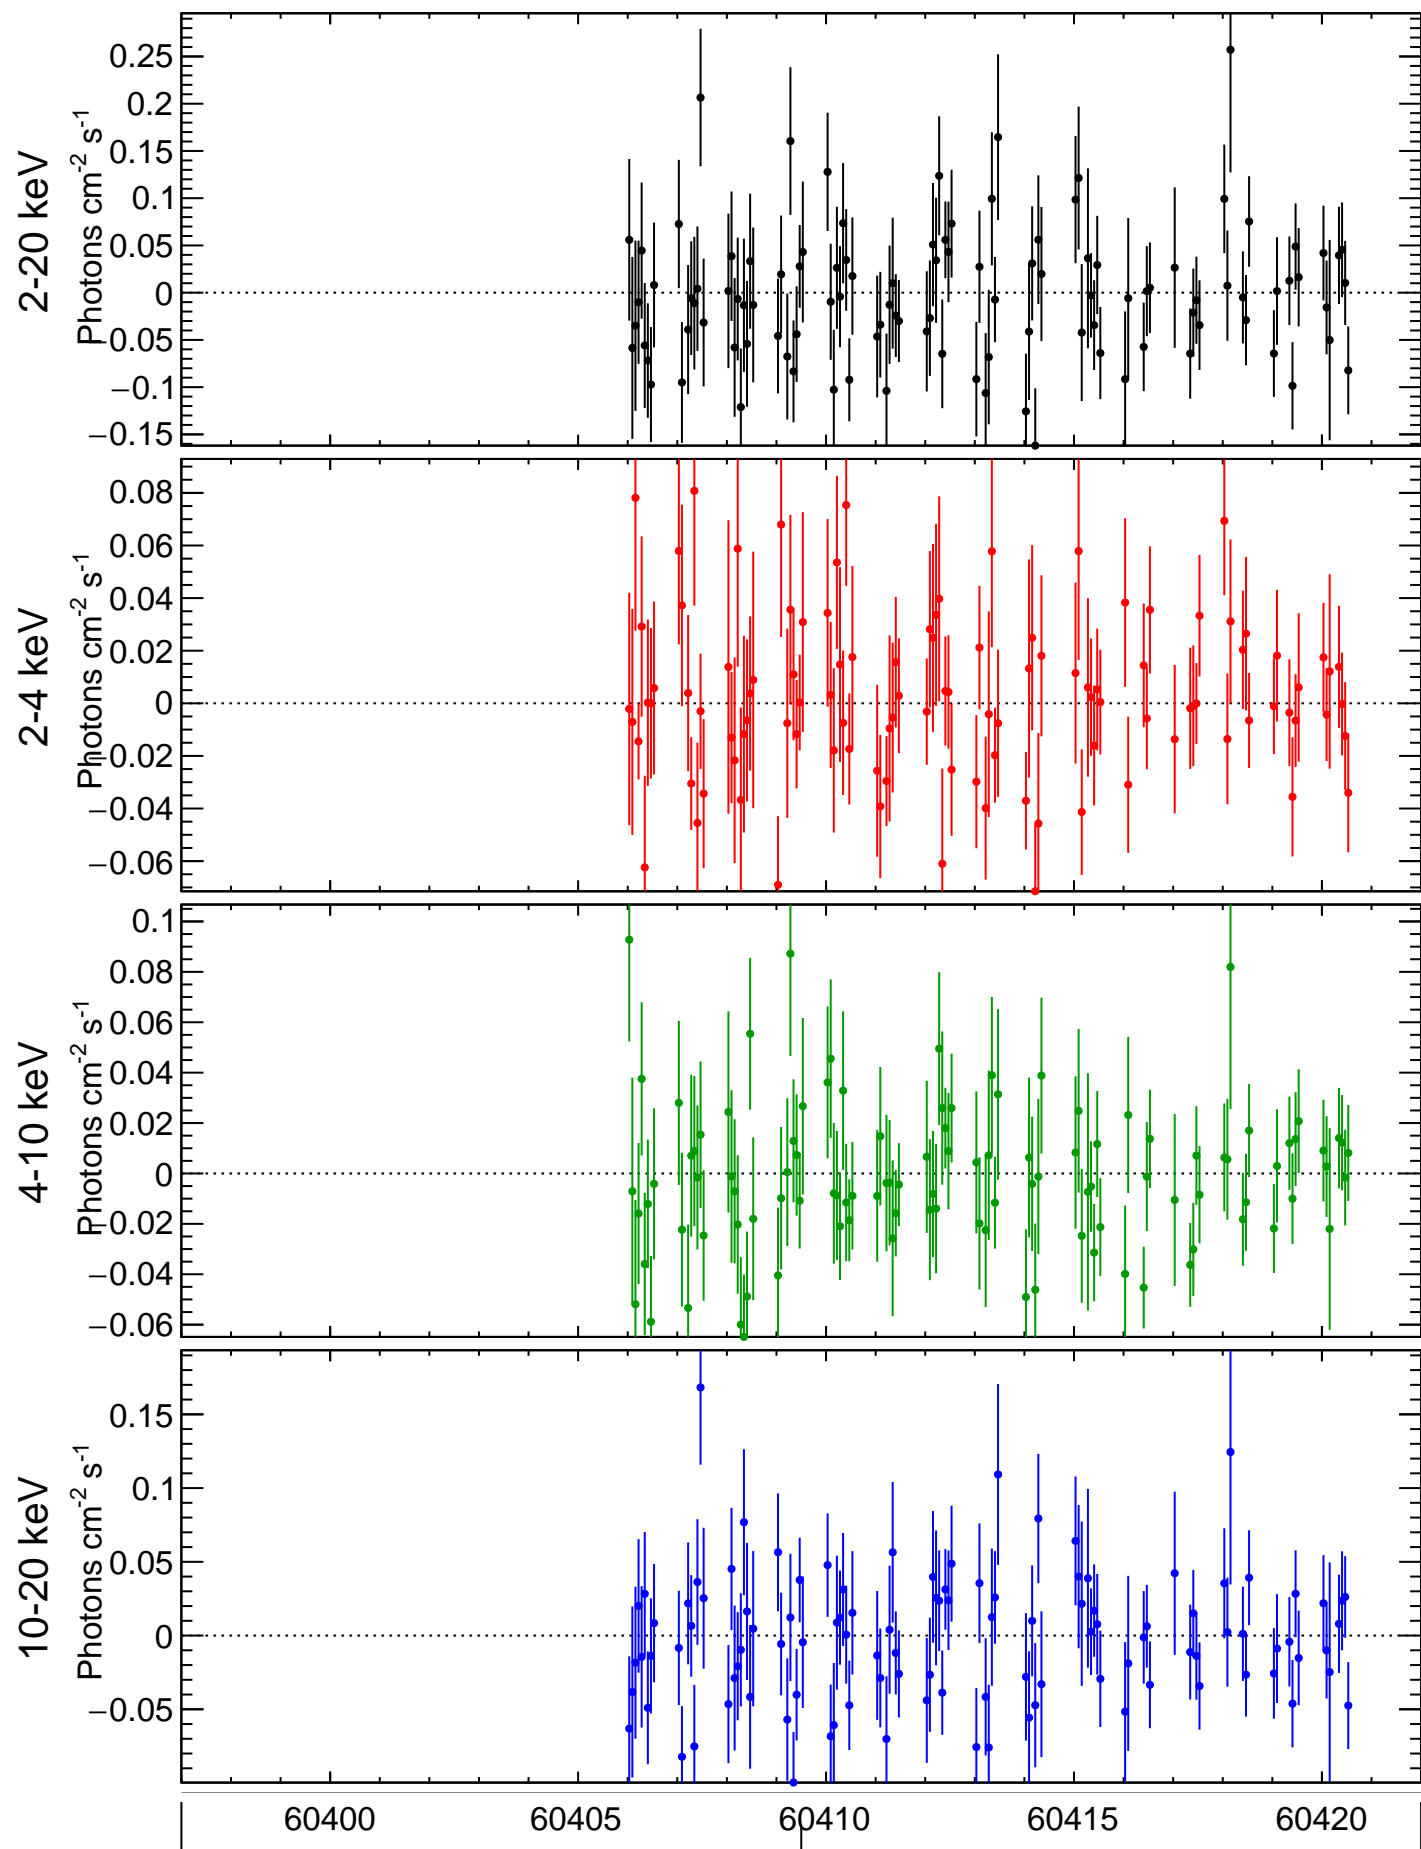

SAX J2103.5+4545

binsize=1.5h

2024-03-28

2024-04-22