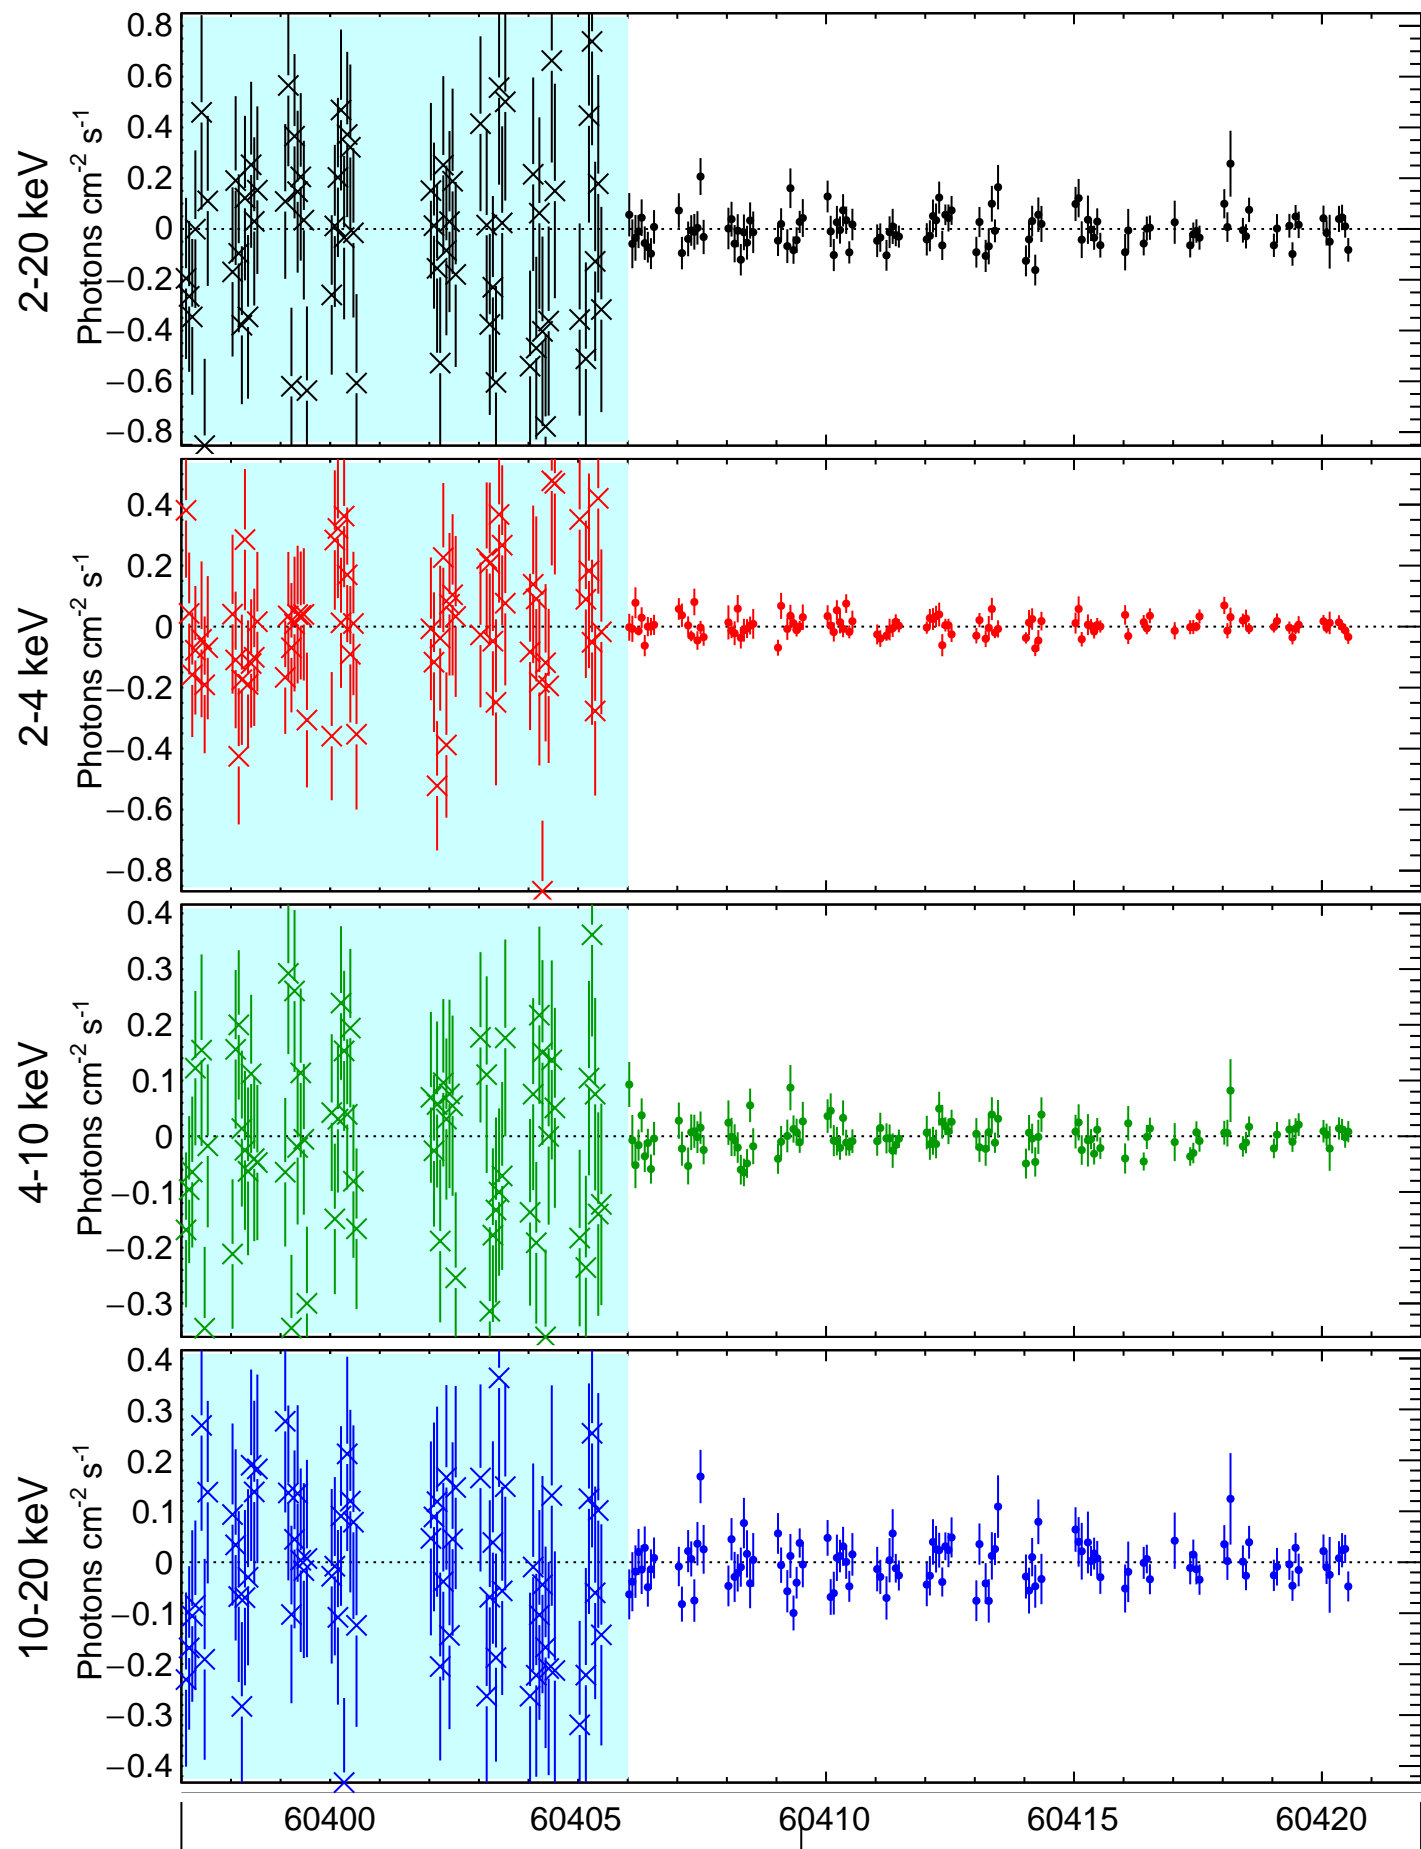

SAX J2103.5+4545

binsize=1.5h

2024-03-28

2024-04-22