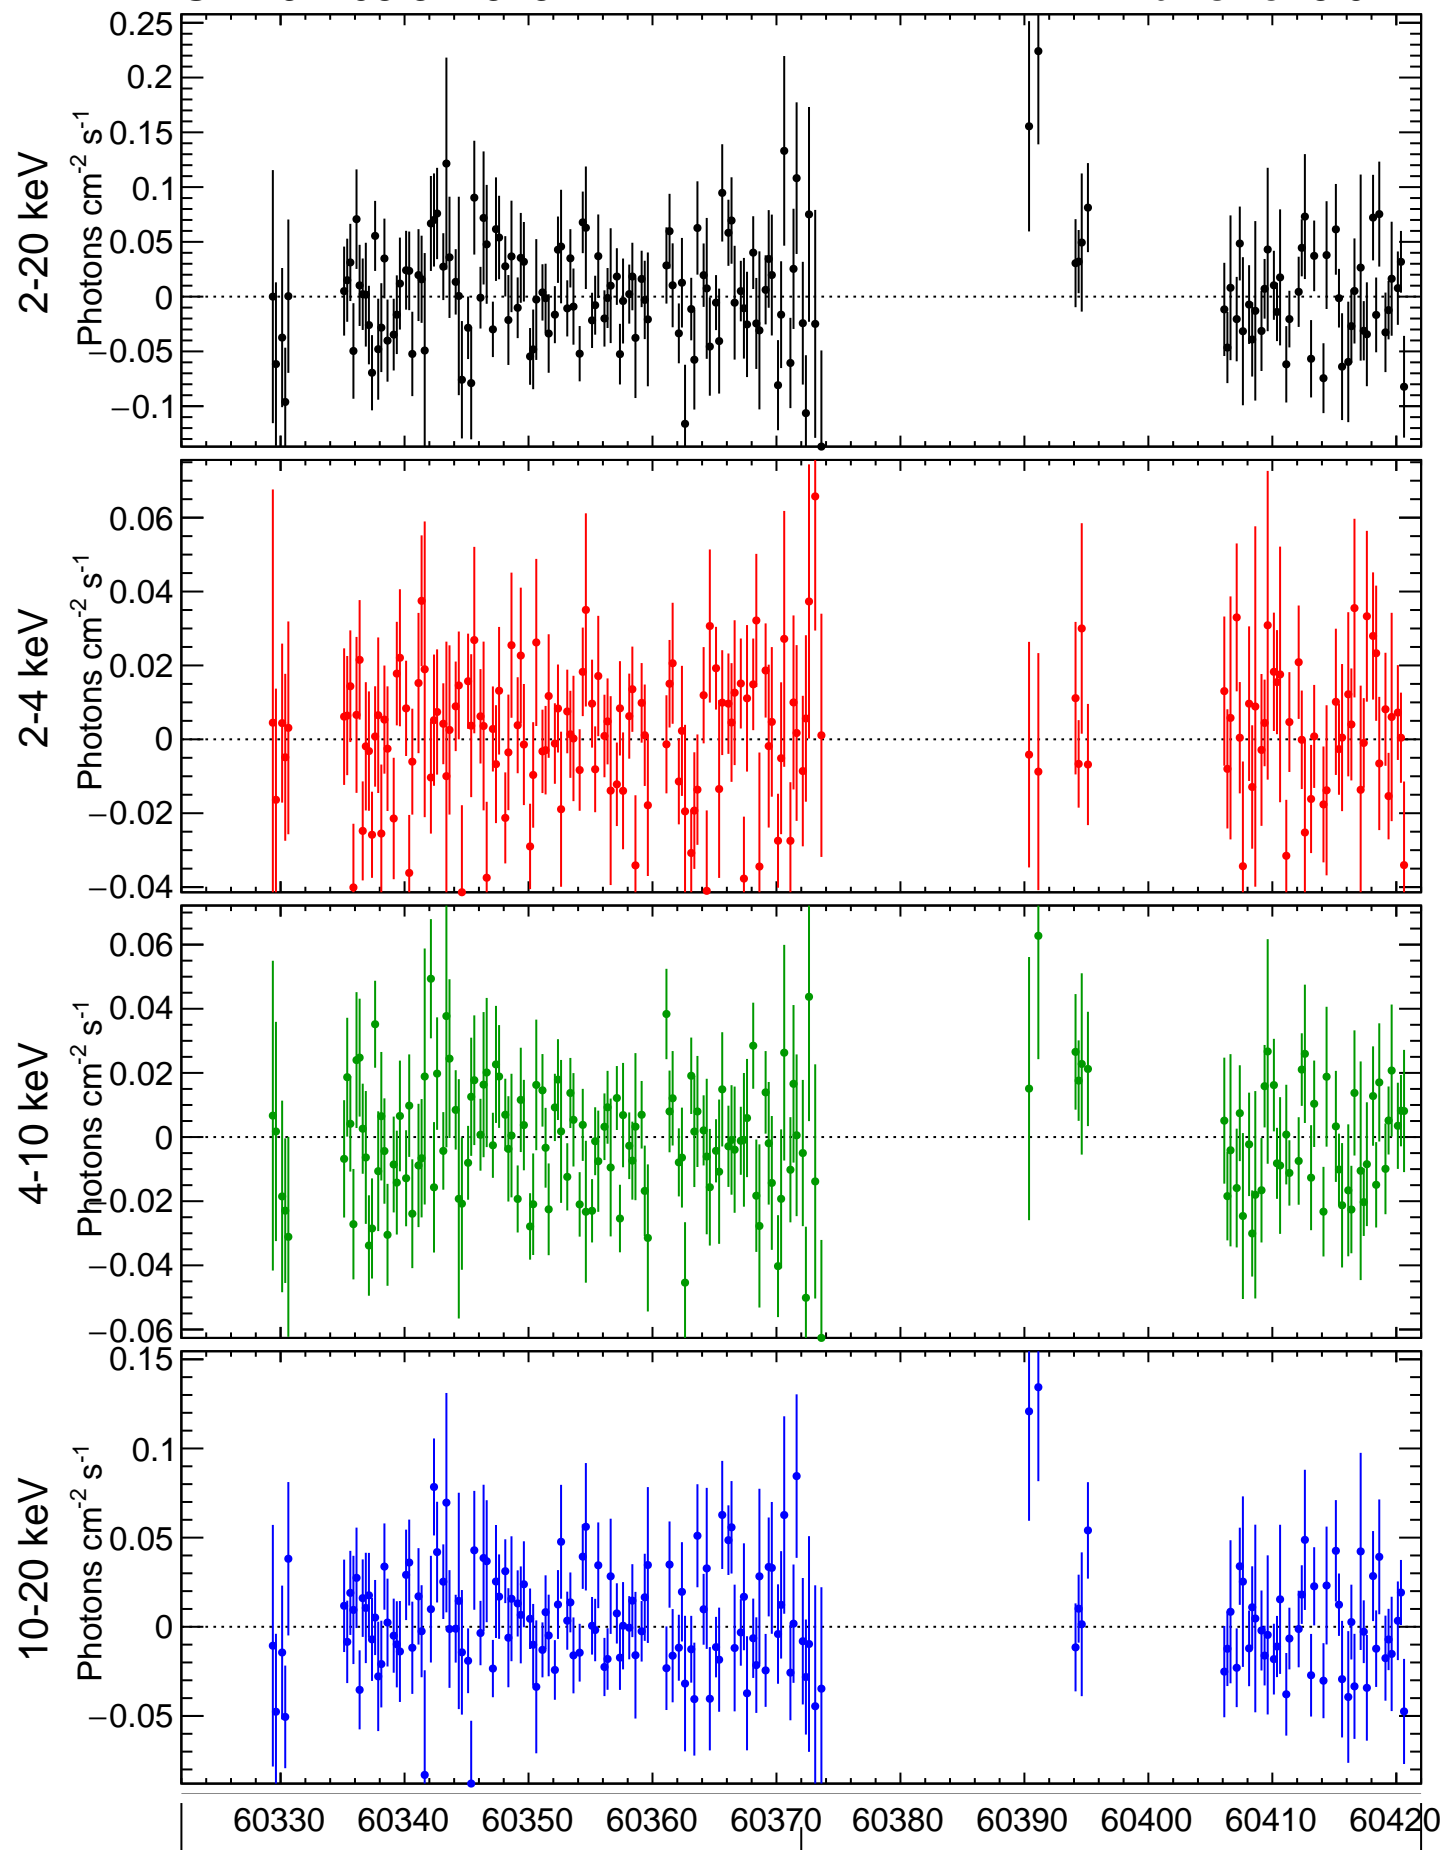

SAX J2103.5+4545

binsize=6.0h

2024-01-13

2024-04-22