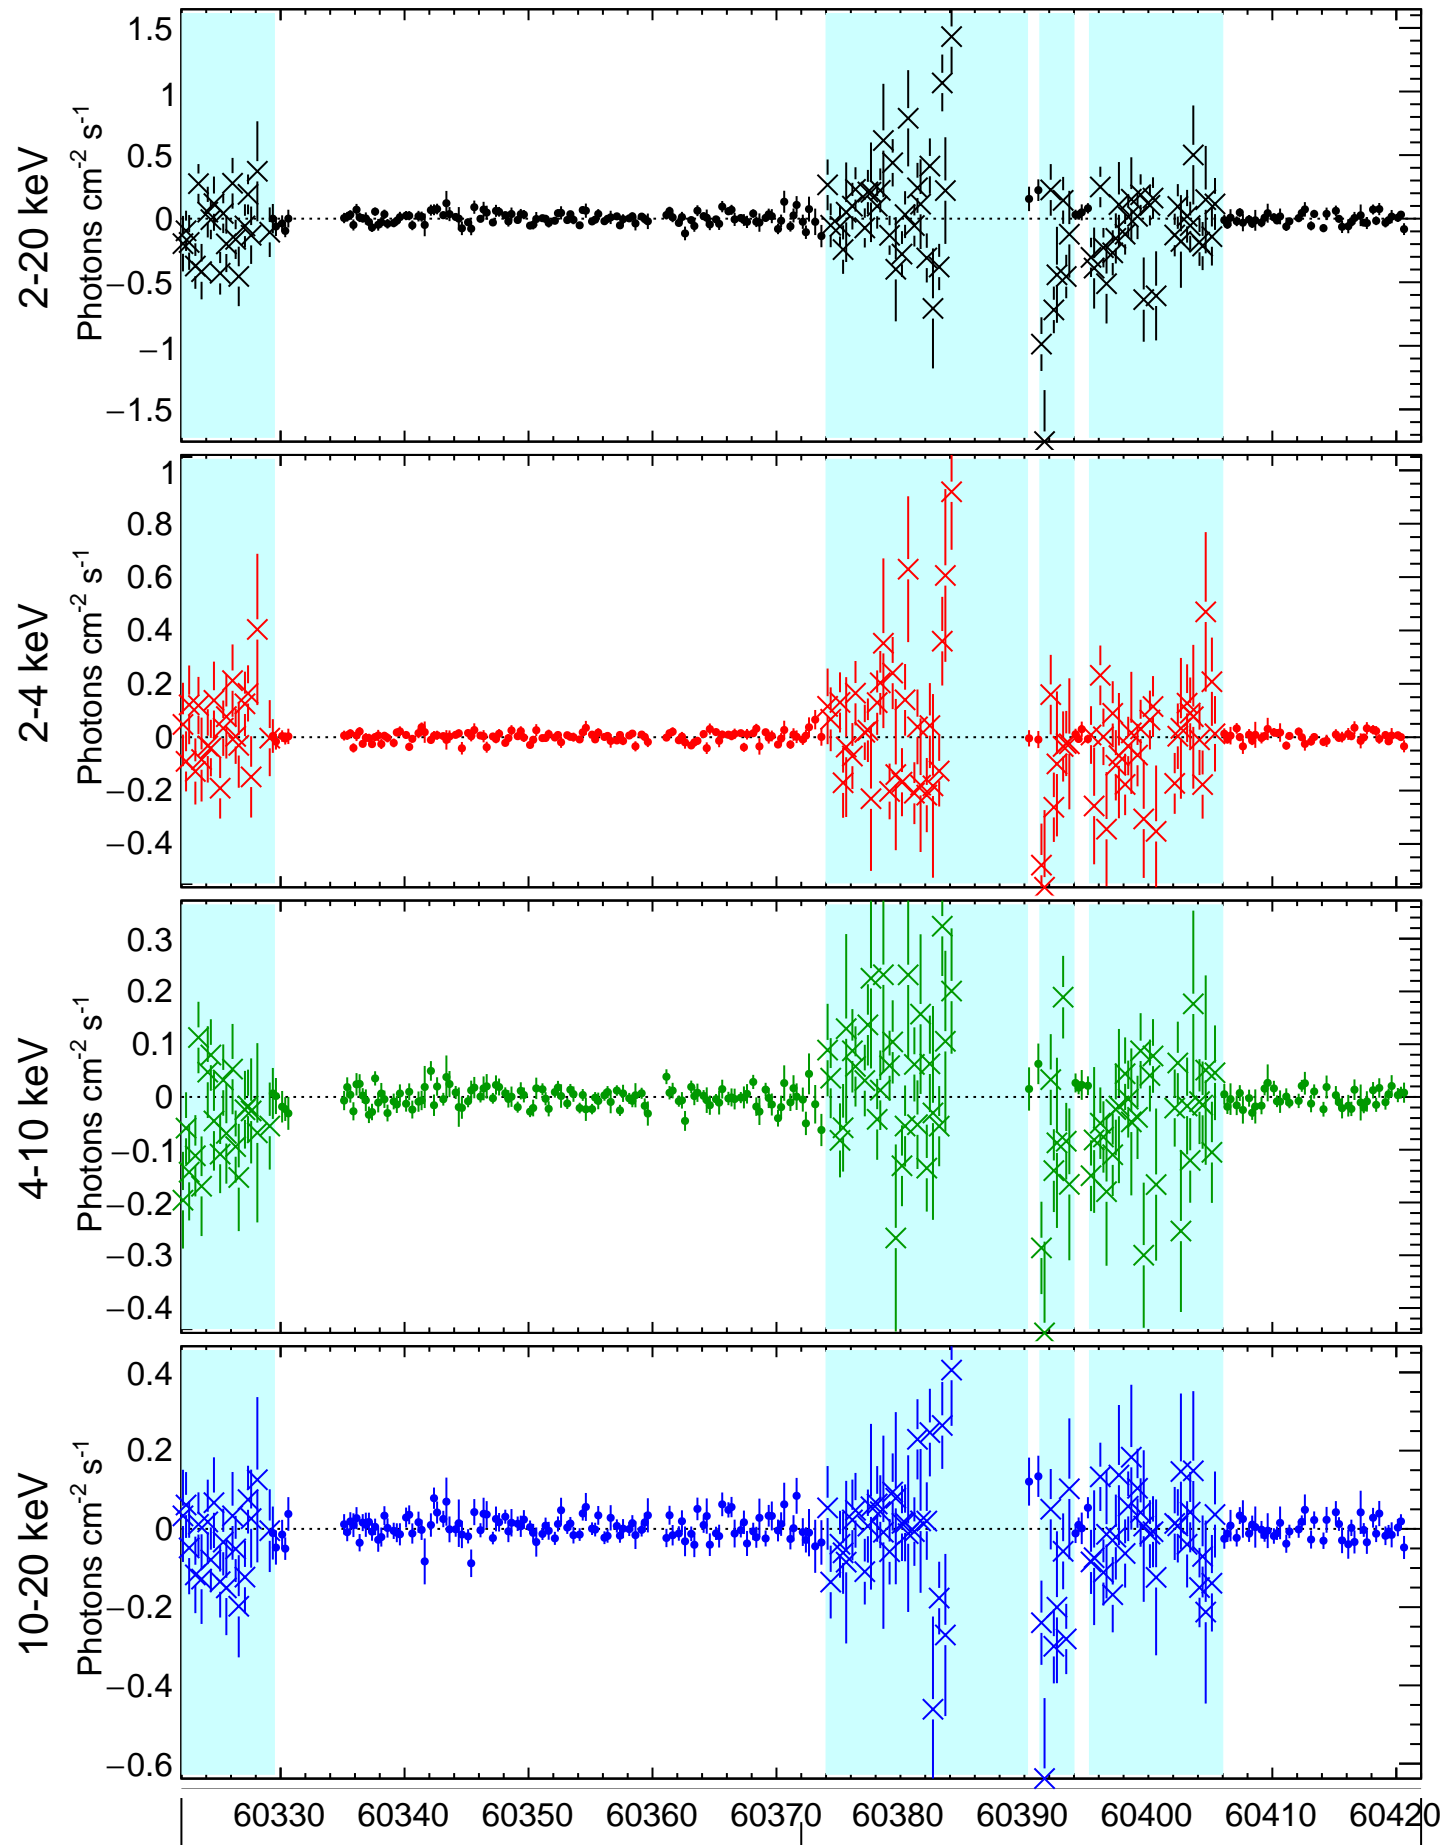

SAX J2103.5+4545

binsize=6.0h

2024-01-13

2024-04-22