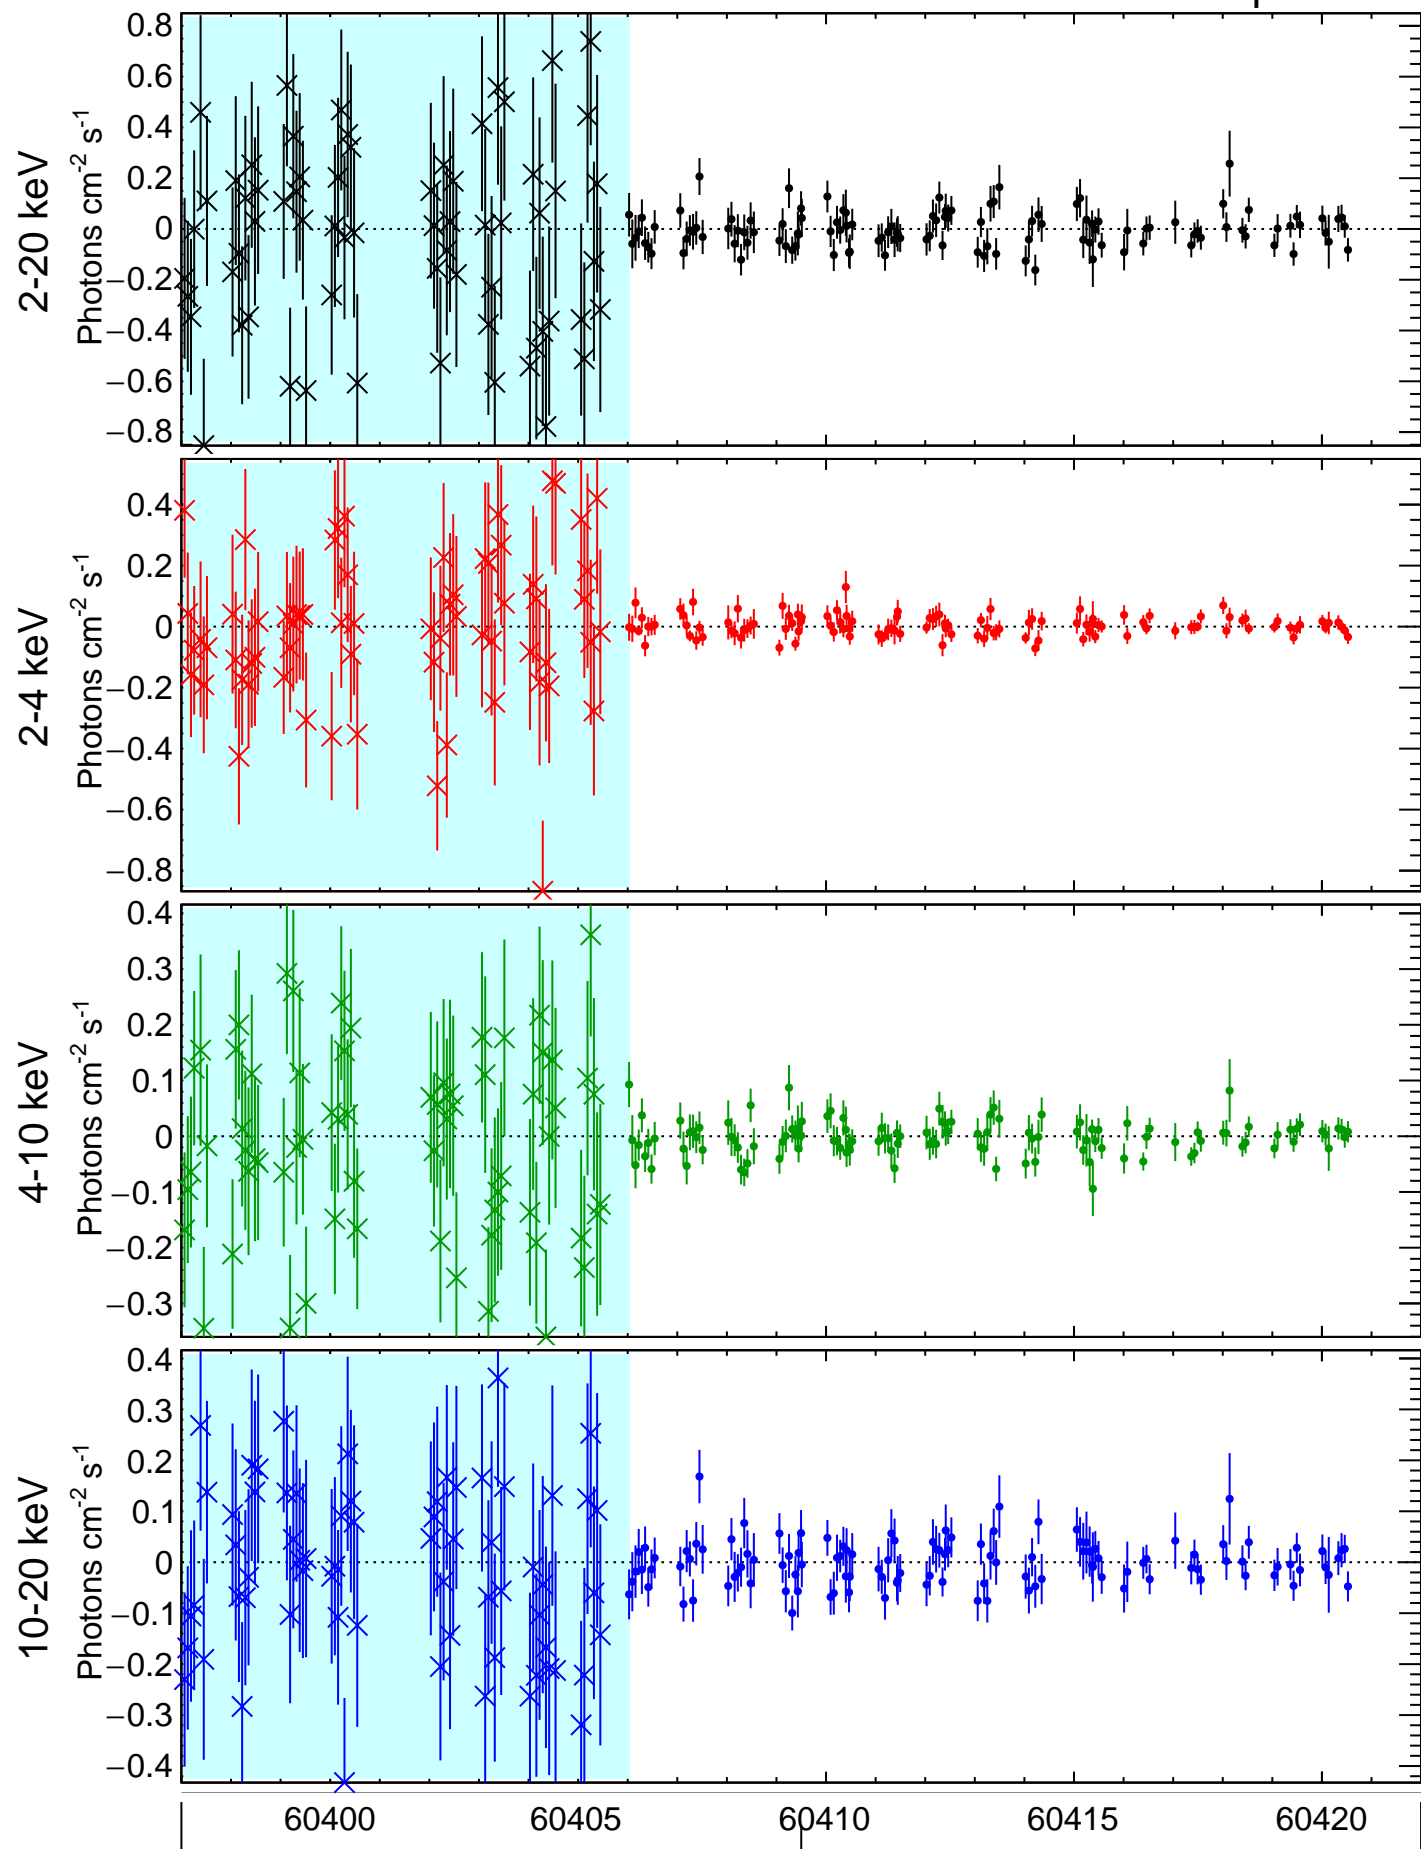

SAX J2103.5+4545

Data per scan

2024-03-28

2024-04-22